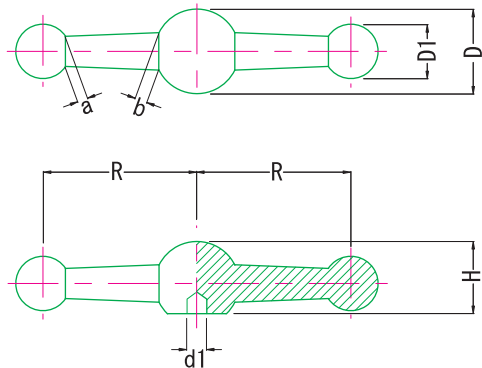

三ツ玉ハンドル MH

Three Ball Handles MH

削り出しで製作した、三ツ玉ハンドルです。

材 鋼材SUM22 steel

表 クロムメッキ chrome plated

Unit : mm

| 品番 | R | D | d1 | H | D1 | a | b | (g) |
|-------|----|----|----|------|----|----|----|-----|
| MH-20 | 20 | 18 | 5 | 15.0 | 10 | 6 | 7 | 30 |
| MH-25 | 25 | 20 | | 16.5 | | | 8 | 45 |
| MH-32 | 32 | 22 | | 18.0 | 12 | 7 | 9 | 65 |
| MH-40 | 40 | 24 | | 20.0 | 16 | 10 | 12 | 115 |
| MH-50 | 50 | 32 | | 27.0 | 19 | 11 | 13 | 225 |