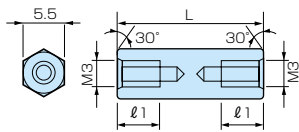

ASB-300E

M=3 ピッチ0.5