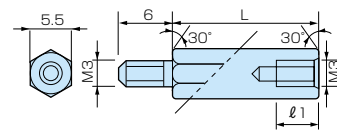

BSB-300E

M=3 ピッチ0.5

L	型番	ℓ1	L	型番	ℓ1
3	ASB-303E	全ネジ	36	ASB-336E	6
4	ASB-304E	//	37	ASB-337E	6
5	ASB-305E ◎	//	38	ASB-338E	6
6	ASB-306E	//	39	ASB-339E	6
7	ASB-307E	//	40	ASB-340E ◎	6
8	ASB-308E	//	41	ASB-341E	6
9	ASB-309E	//	42	ASB-342E	6
10	ASB-310E ◎	//	43	ASB-343E	6
11	ASB-311E	//	44	ASB-344E	6
12	ASB-312E	//	45	ASB-345E	6
13	ASB-313E	//	46	ASB-346E	6
14	ASB-314E	//	47	ASB-347E	6
15	ASB-315E ◎	//	48	ASB-348E	6
16	ASB-316E	//	49	ASB-349E	6
17	ASB-317E	//	50	ASB-350E ◎	6
18	ASB-318E	//	51	ASB-351E	6
19	ASB-319E	//	52	ASB-352E	6
20	ASB-320E ◎	//	53	ASB-353E	6
21	ASB-321E	6	54	ASB-354E	6
22	ASB-322E	6	55	ASB-355E	6
23	ASB-323E	6	56	ASB-356E	6
24	ASB-324E	6	57	ASB-357E	6
25	ASB-325E ◎	6	58	ASB-358E	6
26	ASB-326E	6	59	ASB-359E	6
27	ASB-327E	6	60	ASB-360E	6
28	ASB-328E	6	65	ASB-365E	6
29	ASB-329E	6	70	ASB-370E	6
30	ASB-330E ◎	6	75	ASB-375E	6
31	ASB-331E	6	80	ASB-380E	6
32	ASB-332E	6	85	ASB-385E	6
33	ASB-333E	6	90	ASB-390E	6
34	ASB-334E	6	95	ASB-395E	6
35	ASB-335E ◎	6	100	ASB-3100E	6
3	——		36	BSB-336E	6
4	BSB-304E	2.5	37	BSB-337E	6
5	BSB-305E ◎	3.5	38	BSB-338E	6
6	BSB-306E	4	39	BSB-339E	6
7	BSB-307E	5	40	BSB-340E ◎	6
8	BSB-308E	6	41	BSB-341E	6
9	BSB-309E	6	42	BSB-342E	6
10	BSB-310E ◎	6	43	BSB-343E	6
11	BSB-311E	6	44	BSB-344E	6
12	BSB-312E	6	45	BSB-345E	6
13	BSB-313E	6	46	BSB-346E	6
14	BSB-314E	6	47	BSB-347E	6
15	BSB-315E ◎	6	48	BSB-348E	6
16	BSB-316E	6	49	BSB-349E	6
17	BSB-317E	6	50	BSB-350E ◎	6
18	BSB-318E	6	51	BSB-351E	6
19	BSB-319E	6	52	BSB-352E	6
20	BSB-320E ◎	6	53	BSB-353E	6
21	BSB-321E	6	54	BSB-354E	6
22	BSB-322E	6	55	BSB-355E	6
23	BSB-323E	6	56	BSB-356E	6
24	BSB-324E	6	57	BSB-357E	6
25	BSB-325E ◎	6	58	BSB-358E	6
26	BSB-326E	6	59	BSB-359E	6
27	BSB-327E	6	60	BSB-360E	6
28	BSB-328E	6	65	BSB-365E	6
29	BSB-329E	6	70	BSB-370E	6
30	BSB-330E ◎	6	75	BSB-375E	6
31	BSB-331E	6	80	BSB-380E	6
32	BSB-332E	6	85	BSB-385E	6
33	BSB-333E	6	90	BSB-390E	6
34	BSB-334E	6	95	BSB-395E	6
35	BSB-335E ◎	6	100	BSB-3100E	6