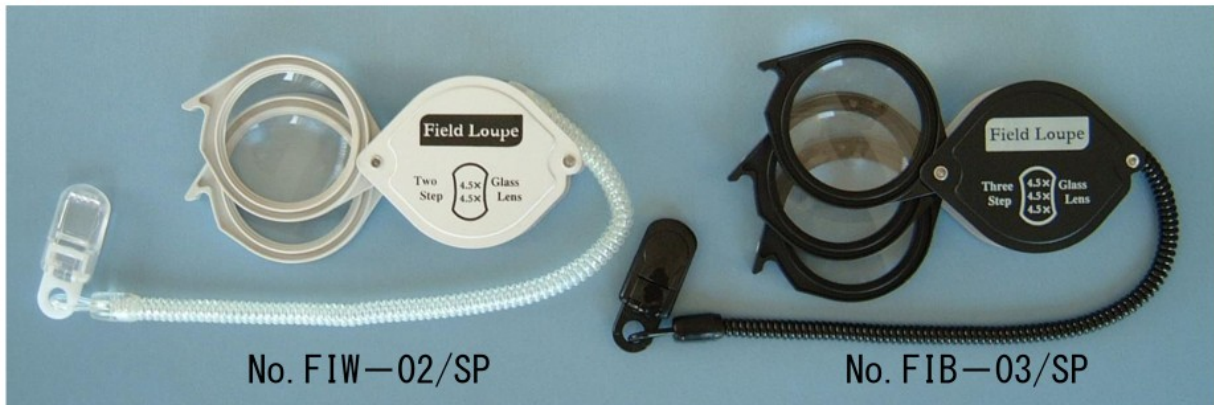

レンズ径36mmの大口径シリーズ

大口径 36mm の白ガラスレンズを使用。1枚のレンズは 4.5x ですが、2枚重ねると約 8 倍、3枚重ねると約 12 倍となり高倍率での観察・検査が可能です。レンズフレーム部は ABS 樹脂製を採用し軽量で携帯に最適です。フィールドルーペには、『スパイラルフックチェーン』が付いており屋内外を問わず、幅広い用途でご使用いただけます。また紛失防止に役立ちます。ラインルーペは、フレーム枠中央の長穴からレンズを収納したままで見ることが出来ます。

フィールドルーペ

品番	倍率	寸法 (mm)	重量	価格
FIW-01/SP (白)・FIB-01/SP (黒)	4.5x×1枚	61×46×11t	30g	¥4,100 (税込¥4,510)
FIW-02/SP (白)・FIB-02/SP (黒)	4.5x×2枚	61×46×18t	42g	¥4,900 (税込¥5,390)
FIW-03/SP (白)・FIB-03/SP (黒)	4.5x×3枚	61×46×26t	53g	¥5,700 (税込¥6,270)

ラインルーペ

品番	倍率	寸法 (mm)	重量	価格
LIW-01 (白)・LIB-01 (黒)	4.5x×1枚	61×46×11t	20g	¥2,800 (税込¥3,080)
LIW-02 (白)・LIB-02 (黒)	4.5x×2枚	61×46×18t	32g	¥3,600 (税込¥3,960)
LIW-03 (白)・LIB-03 (黒)	4.5x×3枚	61×46×26t	43g	¥4,300 (税込¥4,730)