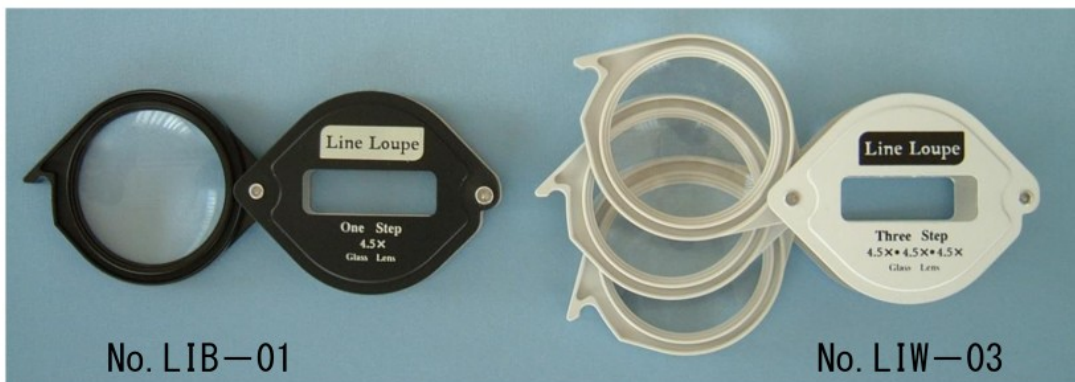

レンズ径36mmの大口径シリーズ

大口径 36mm の白ガラスレンズを使用。1枚のレンズは 4.5x ですが、2枚重ねると約 8 倍、3枚重ねると約 12 倍となり高倍率での観察・検査が可能です。レンズフレーム部は ABS 樹脂製を採用し軽量で携帯に最適です。フィールドルーペには、『スパイラルフックチェーン』が付いており屋内外を問わず、幅広い用途でご使用いただけます。また紛失防止に役立ちます。ラインルーペは、フレーム枠中央の長穴からレンズを収納したままで見ることが出来ます。

フィールドルーペ

品番	倍率	寸法 (mm)	重量	価格
FIW-01/SP (白)・FIB-01/SP (黒)	4.5x×1枚	61×46×11t	30g	¥4,100 (税込¥4,510)
FIW-02/SP (白)・FIB-02/SP (黒)	4.5x×2枚	61×46×18t	42g	¥4,900 (税込¥5,390)
FIW-03/SP (白)・FIB-03/SP (黒)	4.5x×3枚	61×46×26t	53g	¥5,700 (税込¥6,270)

ラインルーペ

品番	倍率	寸法 (mm)	重量	価格
LIW-01 (白)・LIB-01 (黒)	4.5x×1枚	61×46×11t	20g	¥2,800 (税込¥3,080)
LIW-02 (白)・LIB-02 (黒)	4.5x×2枚	61×46×18t	32g	¥3,600 (税込¥3,960)
LIW-03 (白)・LIB-03 (黒)	4.5x×3枚	61×46×26t	43g	¥4,300 (税込¥4,730)