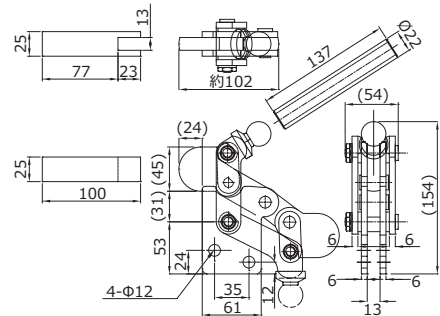

### バリNo.1SB

品番 VARI 1SB

バU 1SB JAN 4580455761214

HANDLE MOVE: 116° ARM MOVE: 187°

締圧力 HoldingCapacity	2.0kN (200kgf)
質量 Weight	745g
最大高 Max height	-
最大長 Max length	-
最大幅 Max width	-
材質 Materials	スチール (Steel)
取付方法 Mounting method	ストレートベース (Straight base)
付属品 Accessories	本体 (Body) 1個 アーム (Arm) 1個 ハンドル (Handle) 各1個

### バリNo.2SB

品番 VARI 2SB

バU 2SB JAN 4580455761306

HANDLE MOVE: 120° ARM MOVE: 190°

締圧力 HoldingCapacity	5.0kN (500kgf)
質量 Weight	1,990g
最大高 Max height	-
最大長 Max length	-
最大幅 Max width	-
材質 Materials	スチール (Steel)
取付方法 Mounting method	ストレートベース (Straight base)
付属品 Accessories	本体 (Body) 1個 アーム (Arm) 1個 ハンドル (Handle) 1個

### バリNo.4

品番 VARI 4

バU 4 JAN 4580455761399

HANDLE MOVE: 122° ARM MOVE: 192°

締圧力 HoldingCapacity	30.0kN (3,000kgf)
質量 Weight	7,600g
最大高 Max height	-
最大長 Max length	-
最大幅 Max width	-
材質 Materials	スチール (Steel)