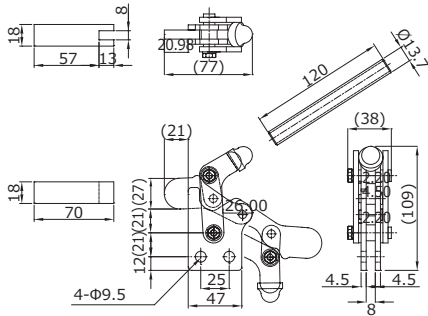

## バリクランプ Variable clamp

### バリNo.1SB

品番 VARI 1SB

バU 1SB JAN 4580455761214

HANDLE MOVE: 116° ARM MOVE: 187°

締圧力 HoldingCapacity	2.0kN (200kgf)
質量 Weight	745g
最大高 Max height	-
最大長 Max length	-
最大幅 Max width	-
材質 Materials	スチール (Steel)
取付方法 Mounting method	ストレートベース (Straight base)
付属品 Accessories	本体 (Body) 1個 アーム (Arm) 1個 ハンドル (Handle) 各1個

### バリNo.2SB

品番 VARI 2SB

バU 2SB JAN 4580455761306

HANDLE MOVE: 120° ARM MOVE: 190°

締圧力 HoldingCapacity	5.0kN (500kgf)
質量 Weight	1,990g
最大高 Max height	-
最大長 Max length	-
最大幅 Max width	-
材質 Materials	スチール (Steel)
取付方法 Mounting method	ストレートベース (Straight base)
付属品 Accessories	本体 (Body) 1個 アーム (Arm) 1個 ハンドル (Handle) 1個

### バリNo.4

品番 VARI 4

バU 4 JAN 4580455761399

HANDLE MOVE: 122° ARM MOVE: 192°

締圧力 HoldingCapacity	30.0kN (3,000kgf)
質量 Weight	7,600g
最大高 Max height	-
最大長 Max length	-
最大幅 Max width	-
材質 Materials	スチール (Steel)