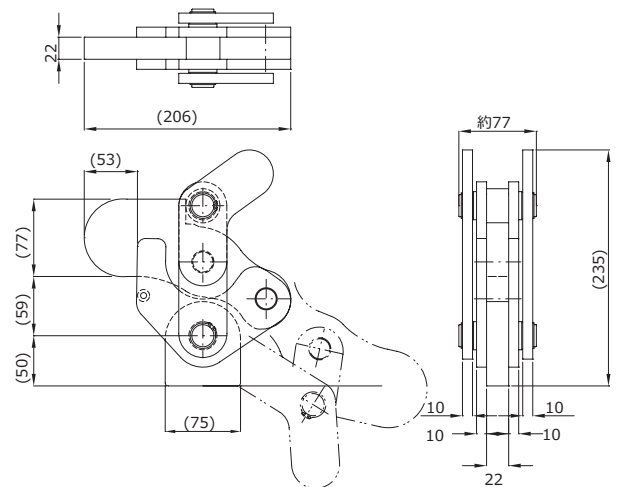

### バリNo.1SB

品番 VARI 1SB

バU 1SB JAN 4580455761214

HANDLE MOVE: 116° ARM MOVE: 187°

締圧力 HoldingCapacity	2.0kN (200kgf)
質量 Weight	745g
最大高 Max height	-
最大長 Max length	-
最大幅 Max width	-
材質 Materials	スチール (Steel)
取付方法 Mounting method	ストレートベース (Straight base)
付属品 Accessories	本体 (Body) 1個 アーム (Arm) 1個 ハンドル (Handle) 各1個

### バリNo.2SB

品番 VARI 2SB

バU 2SB JAN 4580455761306

HANDLE MOVE: 120° ARM MOVE: 190°

締圧力 HoldingCapacity	5.0kN (500kgf)
質量 Weight	1,990g
最大高 Max height	-
最大長 Max length	-
最大幅 Max width	-
材質 Materials	スチール (Steel)
取付方法 Mounting method	ストレートベース (Straight base)
付属品 Accessories	本体 (Body) 1個 アーム (Arm) 1個 ハンドル (Handle) 1個

### バリNo.4

品番 VARI 4

バU 4 JAN 4580455761399

HANDLE MOVE: 122° ARM MOVE: 192°

締圧力 HoldingCapacity	30.0kN (3,000kgf)
質量 Weight	7,600g
最大高 Max height	-
最大長 Max length	-
最大幅 Max width	-
材質 Materials	スチール (Steel)