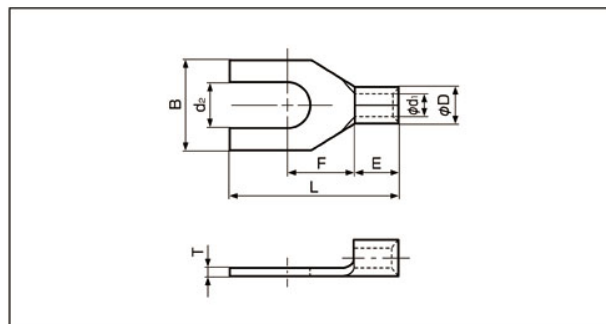

角先開形端子 (A形)

UL LISTED E42024 LR20812

形番	規格	寸法(mm)								適用電線範囲			適用圧着工具			1箱 入数 (個)
		d2	B	L	F	E	φD	φd1	T	単線(mm)	撚線(mm ²)	AWG(#)	手動	空気圧式	油圧式	
0.5-2A	UL E42024 LR20812	2.2	4.6	12.8	4.5	4.0	2.0	1.0	0.5	0.35 }	0.2 }	26 }	YHT-2622	YA-1, YA-2 YAT-1A YAT-2A YAD-1A, YAD-2A	BCT-0514	1,000
0.5-3A	3.2	5.0	12.5	6.0												
0.5-3.7A	3.7	6.4	15.0	7.7												
0.5-4A	4.3	7.0	16.2	6.3												
1.25-C3A	UL E42024 LR20812	3.2	5.6	15.8	6.3	4.8	3.4	1.7	0.8	0.57 }	0.25 }	22 }	YHT-2210	YA-1 YA-2 YAT-1A YAT-2A YAD-1A YAD-2A YA-4 YAT-4A YAD-4A	BCT-0514	1,000
1.25-B3A	5.8															
1.25-M3A	6.35		16.0	8.0												
1.25-C3.5A	5.6	15.8	6.3													
1.25-B3.5A	5.8															
1.25-N3A	6.2															
1.25-YS3A	6.4	15.4														
1.25-S3A	7.2	15.8														
1.25-P3A	7.5	13.8	5.5													
1.25-YS4A	6.4	15.4	6.3													
1.25-S4A	7.2	15.8	6.3													
1.25-4A	8.5			7.0												
1.25-S5A	7.2	15.8	6.3													
1.25-M5A	5.3	8.5	7.0													
1.25-5A	9.5															
1.25-6A	6.4	12.0	22.0	11.0												
2-N3A	UL E42024 LR20812	3.2	5.9	15.8	6.3	4.8	4.1	2.3	0.8	1.14 }	1.04 }	16 }	YHT-2210	YA-1 YA-2 YAT-1A YAT-2A YAD-1A YAD-2A YA-4 YAT-4A YAD-4A	BCT-0514	1,000
2-M3A	6.0		14.5	5.0												
2-C3.5A	5.6		15.8	6.3												
2-YS3A	6.4	15.4	6.5													
2-S3A	7.2	16.0														
2-3A	8.5	16.8	7.3													
2-YS4A	6.4	15.4	6.3													
2-YM4A	6.8	16.0	6.5													
2-S4A	7.2															
2-4A	8.5	16.8	7.3													
2-M5A	5.3	9.5	7.5													
2-5A	9.5															
2-6A	6.4	12.0	22.0	11.0												
5.5-S3A	UL E42024 LR20812	3.7	7.2	19.5	7.5	6.8	5.6	3.4	1.0	1.82 }	2.63 }	12 }	YHT-2210	YA-1 YA-2 YAT-1A, YAT-2A YAD-1A, YAD-2A YA-4 YAT-4A, YAD-4A	BCT-0514	500
5.5-3A	9.5															
5.5-S4A	4.3	9.5														
5.5-4A	5.3	9.5														
5.5-5A	6.4	13.5	25.5	12.2												
5.5-6A	8.4															