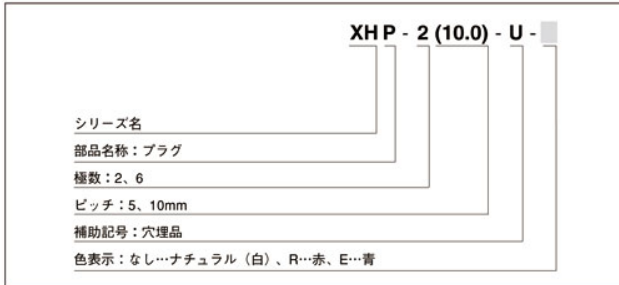

XH CONNECTOR

形番表示

コンタクト

ハウジング

ハウジング ピン抜き穴埋品

ベース付ポスト

ベース付ポスト ピン抜き穴埋品

ベース付ポスト ガラス入ナイロン品

ベース付ポスト ポス有りトップ型

表面実装タイプ ベース付ポスト

ラジアルテープ ベース付ポスト

注）色によっては納期を要するものもあります。