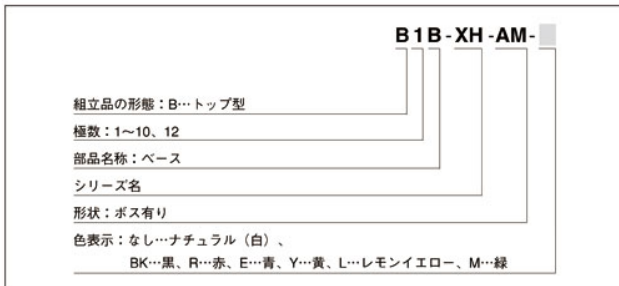

XH CONNECTOR

形番表示

コンタクト

ハウジング

ハウジング ピン抜き穴埋品

ベース付ポスト

ベース付ポスト ピン抜き穴埋品

ベース付ポスト ガラス入ナイロン品

ベース付ポスト ポス有りトップ型

表面実装タイプ ベース付ポスト

ラジアルテープ ベース付ポスト

注）色によっては納期を要するものもあります。