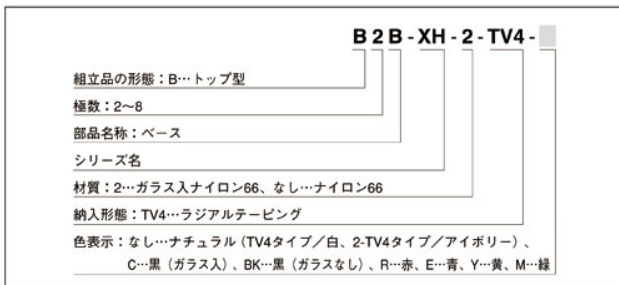

XH CONNECTOR

形番表示

コンタクト

ハウジング

ハウジング ピン抜き穴埋品

ベース付ポスト

ベース付ポスト ピン抜き穴埋品

ベース付ポスト ガラス入ナイロン品

ベース付ポスト ポス有りトップ型

表面実装タイプ ベース付ポスト

ラジアルテープ ベース付ポスト

注）色によっては納期を要するものもあります。