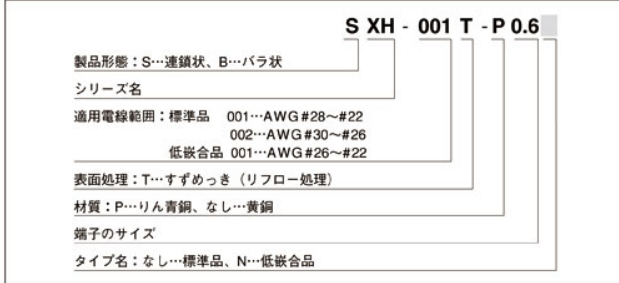

XH CONNECTOR

形番表示

コンタクト

ハウジング

ハウジング ピン抜き穴埋品

ベース付ポスト

ベース付ポスト ピン抜き穴埋品

ベース付ポスト ガラス入ナイロン品

ベース付ポスト ポス有りトップ型

表面実装タイプ ベース付ポスト

ラジアルテープ ベース付ポスト

注）色によっては納期を要するものもあります。