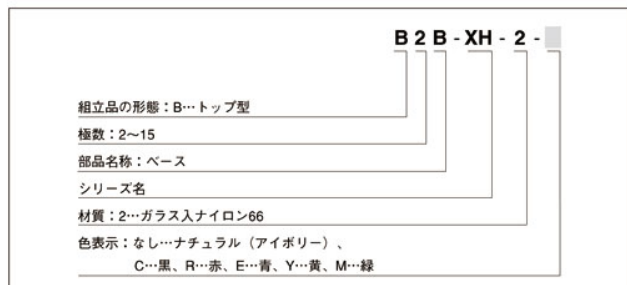

XH CONNECTOR

形番表示

コンタクト

ハウジング

ハウジング ピン抜き穴埋品

ベース付ポスト

ベース付ポスト ピン抜き穴埋品

ベース付ポスト ガラス入ナイロン品

ベース付ポスト ポス有りトップ型

表面実装タイプ ベース付ポスト

ラジアルテープ ベース付ポスト

注）色によっては納期を要するものもあります。