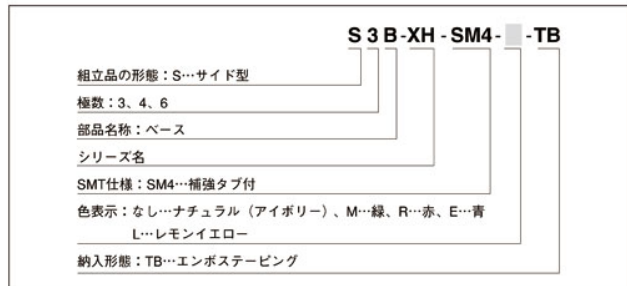

XH CONNECTOR

形番表示

コンタクト

ハウジング

ハウジング ピン抜き穴埋品

ベース付ポスト

ベース付ポスト ピン抜き穴埋品

ベース付ポスト ガラス入ナイロン品

ベース付ポスト ポス有りトップ型

表面実装タイプ ベース付ポスト

ラジアルテープ ベース付ポスト

注）色によっては納期を要するものもあります。