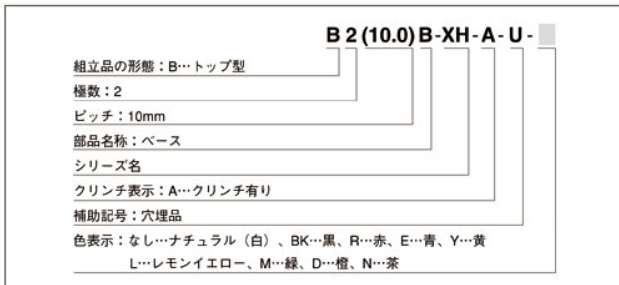

XH CONNECTOR

形番表示

コンタクト

ハウジング

ハウジング ピン抜き穴埋品

ベース付ポスト

ベース付ポスト ピン抜き穴埋品

ベース付ポスト ガラス入ナイロン品

ベース付ポスト ポス有りトップ型

表面実装タイプ ベース付ポスト

ラジアルテープ ベース付ポスト

注）色によっては納期を要するものもあります。