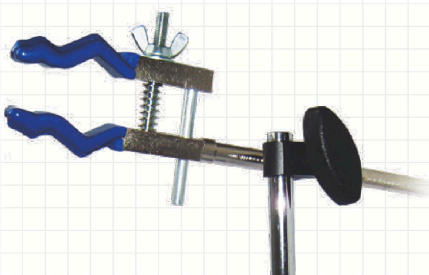

## 照明取り付けアームセット / IHA series

■リング照明などの取り付けに最適です。可動式のため、仮セッティングや実験にも適しています。

### 使用例

IHA-150A/MB-B

IHA-MB-B-C1

型式	仕様	外形図
IHA-150A/MB-B	取付部ピッチ30~150mmの照明取り付け可能	1
IHA-MB-B-C1	保持部厚さ30mmまでの機器取り付け可能	2