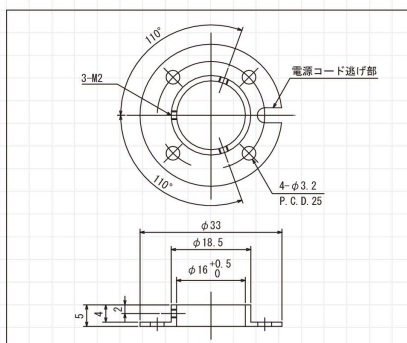

テレセントリックレンズ用フラットリング照明取り付けホルダー

■IDR-F33/16□S(□には発光色)とφ16テレセントリックレンズの固定にご利用いただけます。

型式	適用照明
IHL-33/16-5	IDR-F33/16RS IDR-F33/16WS