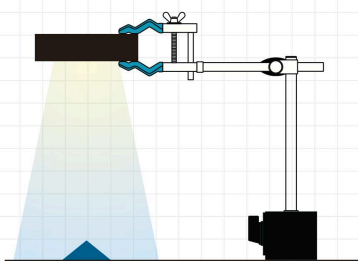

## 照明取り付けアームセット / IHA series

■リング照明などの取り付けに最適です。可動式のため、仮セッティングや実験にも適しています。

### 使用例

IHA-150A/MB-B

IHA-MB-B-C1

型式	仕様	外形図
IHA-150A/MB-B	取付部ピッチ30~150mmの照明取り付け可能	1
IHA-MB-B-C1	保持部厚さ30mmまでの機器取り付け可能	2