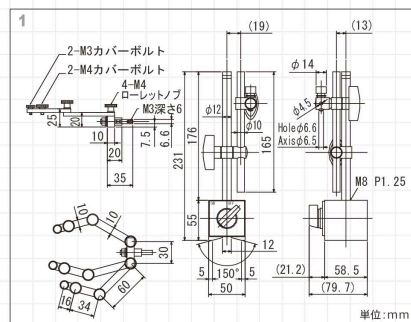

### 使用例

IHA-150A/MB-B

IHA-MB-B-C1

型式	仕様	外形図
IHA-150A/MB-B	取付部ピッチ30~150mmの照明取り付け可能	1
IHA-MB-B-C1	保持部厚さ30mmまでの機器取り付け可能	2