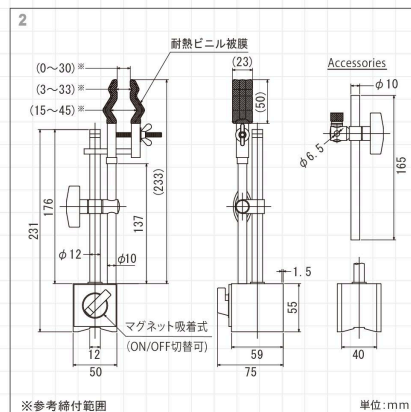

## 照明取り付けアームセット / IHA series

■リング照明などの取り付けに最適です。可動式のため、仮セッティングや実験にも適しています。

### 使用例

IHA-150A/MB-B

IHA-MB-B-C1

型式	仕様	外形図
IHA-150A/MB-B	取付部ピッチ30~150mmの照明取り付け可能	1
IHA-MB-B-C1	保持部厚さ30mmまでの機器取り付け可能	2