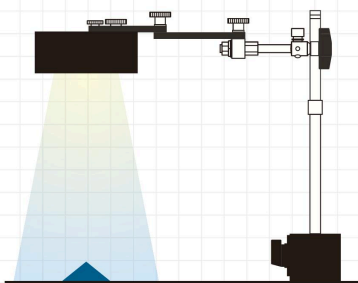

オプションパーツ

ライトコントロールフィルム (LC) / IKHM-LC IKFVH-LC

■ご使用の環境によって熱による変形や変色の恐れがあります。本来の効果が得られなくなりますので、定期的に点検をしてご確認ください。

型式		適用照明
IKHM-25/30-LC-A	IKHM-25/30-LC-B	IHM-25/30
IKHM-66/60-LC-A	IKHM-66/60-LC-B	IHM-66/60
IKHM-108/114-LC-A	IKHM-108/114-LC-B	IHM-108/114
IKHM-150/142-LC-A	IKHM-150/142-LC-B	IHM-150/142
IKHM-214/226-LC-A	IKHM-214/226-LC-B	IHM-214/226

型式	適用照明
IKFVH-40-LC	IFVH-40
IKFVH-50-LC	IFVH-50
IKFVH-70-LC	IFVH-70

照明取り付けアームセット / IHA series

■リング照明などの取り付けに最適です。可動式のため、仮セッティングや実験にも適しています。

使用例

IHA-150A/MB-B