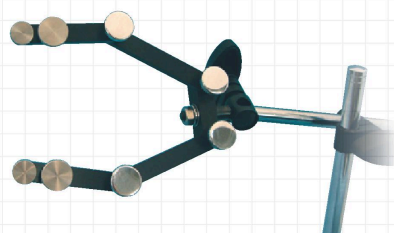

型式	適用照明
IKFVH-40-LC	IFVH-40
IKFVH-50-LC	IFVH-50
IKFVH-70-LC	IFVH-70

## 照明取り付けアームセット / IHA series

■リング照明などの取り付けに最適です。可動式のため、仮セッティングや実験にも適しています。

### 使用例

IHA-150A/MB-B

IHA-MB-B-C1

型式	仕様	外形図
IHA-150A/MB-B	取付部ピッチ30~150mmの照明取り付け可能	1
IHA-MB-B-C1	保持部厚さ30mmまでの機器取り付け可能	2