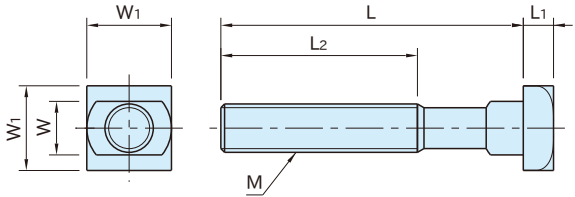

# T-SLOT BOLTS

Body
Steel
Black oxide finish

Part Number	T-Slot Width	W	M	L <sub>2</sub>	L	W <sub>1</sub>	L <sub>1</sub>	Weight (g)
BJ755-14050	14	13.7	M12×1.75	35	50	22	8	70
BJ755-14063				45	63			80
BJ755-14080				55	80			100
BJ755-14100				65	100			110
BJ755-14125				75	125			120
BJ755-14160				100	160			150
BJ755-14200				120	200			180
BJ755-18063	18	17.7	M16×2	45	63	28	10	160
BJ755-18080				55	80			185
BJ755-18100				65	100			203
BJ755-18125				85	125			245
BJ755-18160				100	160			280
BJ755-18200				125	200			330
BJ755-18250				150	250			430
BJ755-22080	22	21.7	M20×2.5	55	80	35	14	330
BJ755-22100				65	100			400
BJ755-22125				85	125			428
BJ755-22160				110	160			500
BJ755-22200				125	200			570
BJ755-22250				150	250			680
BJ755-22315				190	315			820