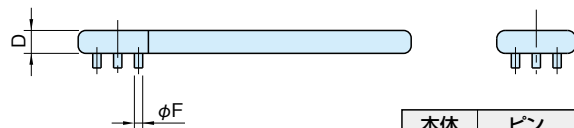

TE-PK

ピンキー

RHS

item

本体	ピン
スチール 塗装 ブラック	スチール ニッケルメッキ

品番	仕様	A	B	C	D	E	F	G	質量 (g)	価格
TE-PK 5/6	偏心ユニット5/6、10用	80	19	12	5	10	2	6	40	1,900
TE-PK14	偏心ユニット 14用	120	26	15	6	15	3	9	90	2,400

## 注意事項

偏心ユニットの調整用です。