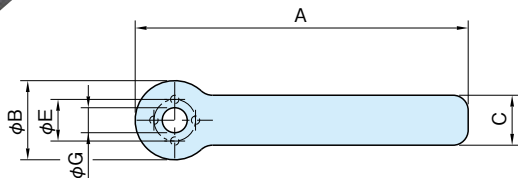

TE-PK

ピンキー

RHS

item

本体	ピン
スチール 塗装 ブラック	スチール ニッケルメッキ

品番	仕様	A	B	C	D	E	F	G	質量 (g)	価格
TE-PK 5/6	偏心ユニット5/6、10用	80	19	12	5	10	2	6	40	1,900
TE-PK14	偏心ユニット 14用	120	26	15	6	15	3	9	90	2,400

## 注意事項

偏心ユニットの調整用です。