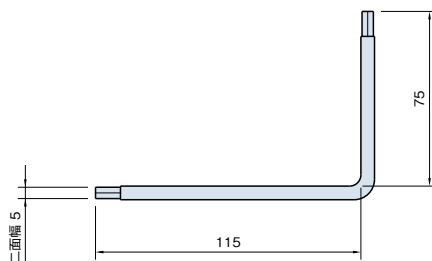

プロファイル

Lレンチ

TE-LK

¥ 600円 (1個)

材質	スチール
処理	ニッケルメッキ
質量	35g

! Line8プロファイル専用です。

キャップ

ジョイント

ドアパーツ

パネルパーツ

フットパーツ

工具

アクセサリ

直線スライド

直線スライド
パーツ

技術データ