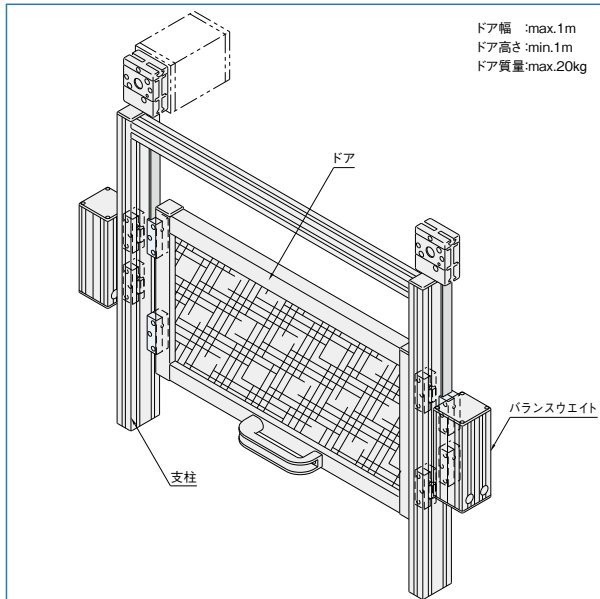

プロファイル

バランスドア ガイド

BDG6

¥ 1,900円 (1個)

RoHS

| | |
|-----|---|
| 材質 | アセタール樹脂 |
| 質量 | 120g |
| 付属品 | 専用座金 ……………1個 TナットST(品番TST6) ……1個 六角ナット M6 ……3個 六角穴付きボルト M6×1-25L ……3本 六角穴付きボタンボルト M6×1-25L ……1本 |

! Line8プロファイル専用です。

工具

アクセサリ

直線スライド

直線スライド
パーツ

技術データ

バランスウェイトを2個使用した取付例。

自動、手動のどちらにもご利用になれる引き揚げ
ドアのスライドドアガイドです。