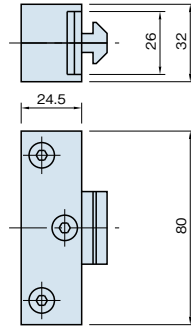

プロファイル

バランスドア ガイド

BDG6

¥ 1,900円 (1個)

RoHS

| | |
|-----|---|
| 材質 | アセタール樹脂 |
| 質量 | 120g |
| 付属品 | 専用座金 ……………1個 TナットST(品番TST6) ……1個 六角ナット M6 ……3個 六角穴付きボルト M6×1-25L ……3本 六角穴付きボタンボルト M6×1-25L ……1本 |

! Line8プロファイル専用です。

工具

アクセサリ

直線スライド

直線スライド
パーツ

技術データ

バランスウェイトを2個使用した取付例。

自動、手動のどちらにもご利用になれる引き揚げ
ドアのスライドドアガイドです。