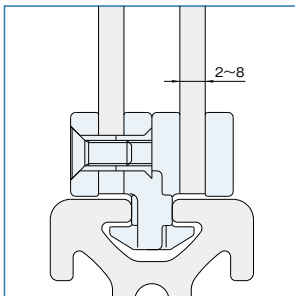

パネルパーツ

フィットパーツ

工具

アクセサリ

直線スライド

直線スライド

技術データ

Line8プロファイルの溝でスライドドアとしてご使用いただけます。      パネルの仕様、及び加工。

LINE8プロファイルの1つのT溝に2つのスライドパネルガイドが収まります。

1枚のパネルには、1セットのスライドパネルが必要です。上、下側にはRどうし、又はLどうしのスライドパネルガイドをつけてください。(計4個のストッパーの向きを合わせてください。)