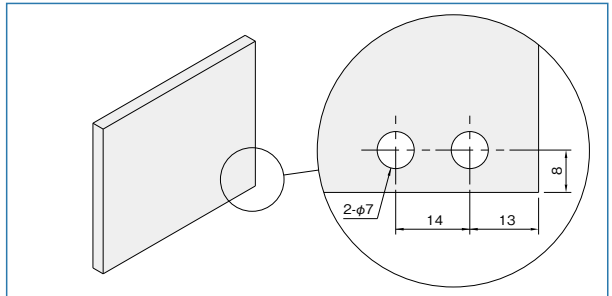

パネルパーツ

フィットパーツ

工具

アクセサリ

直線スライド

直線スライド

技術データ

Line8プロファイルの溝でスライドドアとしてご使用いただけます。      パネルの仕様、及び加工。

LINE8プロファイルの1つのT溝に2つのスライドパネルガイドが収まります。

1枚のパネルには、1セットのスライドパネルが必要です。上、下側にはRどうし、又はLどうしのスライドパネルガイドをつけてください。(計4個のストッパーの向きを合わせてください。)