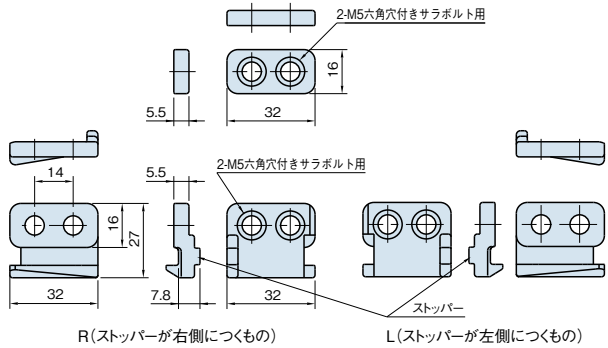

## スライド パネル ガイド 8

SPG8

¥ 1,790円 (左右各2個1セット)

材質	アセタール樹脂
許容荷重	100N
質量	9g
付属品	六角穴付きサラボルト M5×0.8-12L ……8本

**!** Line8プロファイル専用です。

キャッチ

ジョイント

ドアパーツ

パネルパーツ

フィットパーツ

工具

アクセサリ

直線スライド

直線スライド

技術データ

Line8プロファイルの溝でスライドドアとしてご使用いただけます。      パネルの仕様、及び加工。

LINE8プロファイルの1つのT溝に2つのスライドパネルガイドが収まります。

1枚のパネルには、1セットのスライドパネルが必要です。上、下側にはRどうし、又はLどうしのスライドパネルガイドをつけてください。(計4個のストッパーの向きを合わせてください。)