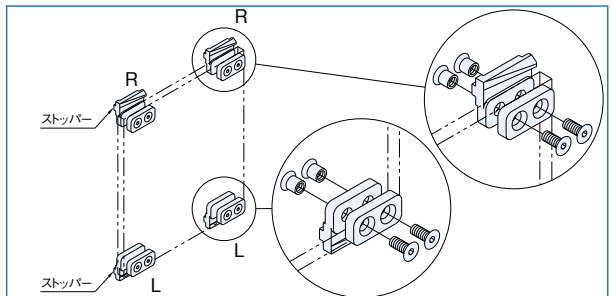

パネルパーツ

フィットパーツ

工具

アクセサリ

直線スライド

直線スライド

技術データ

Line8プロファイルの溝でスライドドアとしてご使用いただけます。      パネルの仕様、及び加工。

LINE8プロファイルの1つのT溝に2つのスライドパネルガイドが収まります。

1枚のパネルには、1セットのスライドパネルが必要です。上、下側にはRどうし、又はLどうしのスライドパネルガイドをつけてください。(計4個のストッパーの向きを合わせてください。)