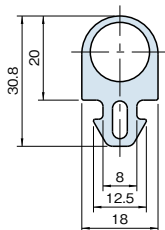

## ラバー ストリップ

RS2018-2M

¥ 4,100円 (定寸 2000mm)

RoHS

材質	TPE
硬度	ショアA73
カラー	ブラック
質量	480g

**!** Line8プロファイル専用です。

スライドドアやシングルのストッパー及び隙間を埋めるシーリング材として利用できます。

プロファイル

キャップ  
カバージョイント  
ナット

ドアパーツ

パネルパーツ

フットパーツ

工具

アクセサリ

直線スライド

直線スライド  
パーツ