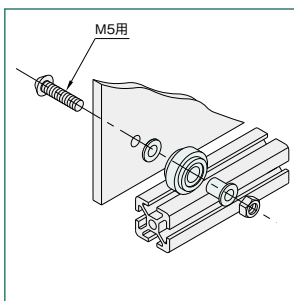

プロファイル

ローラ 5PA

L5-RLR5

¥ 500円 (1個)

キャット
カバージョイント
ナット

ドアパーツ

材質	アセタール樹脂
許容荷重/1個(F方向)	50N
質量	4g
付属品	ワッシャー M5用…1個 スリーブ……………1個

! Line5プロファイル専用です。

パネルパーツ

フットパーツ

プロファイル上でスライドさせる引戸や窓部に
適したT溝用ローラです。

工具

アクセサリ

直線スライド
パーツ

ボスのとび出し幅(2mm,3mm)が左右異なり、
パネルの厚みによって使い分けできます。

直線スライド
パーツ