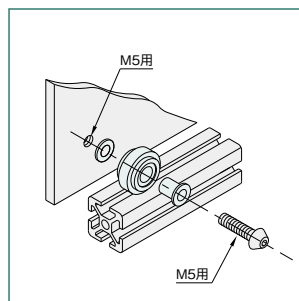

プロファイル

ローラ 5PA

L5-RLR5

¥ 500円 (1個)

キャット
カバージョイント
ナット

ドアパーツ

材質	アセタール樹脂
許容荷重/1個(F方向)	50N
質量	4g
付属品	ワッシャー M5用…1個 スリーブ……………1個

! Line5プロファイル専用です。

パネルパーツ

フットパーツ

プロファイル上でスライドさせる引戸や窓部に
適したT溝用ローラです。

工具

アクセサリ

直線スライド
パーツ

ボスのとび出し幅(2mm,3mm)が左右異なり、
パネルの厚みによって使い分けできます。

直線スライド
パーツ