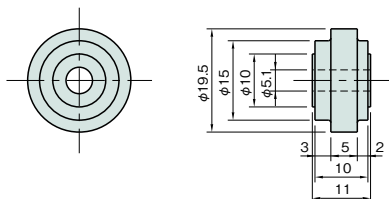

プロファイル

ローラ 5PA

L5-RLR5

¥ 500円 (1個)

キャット
カバージョイント
ナット

ドアパーツ

材質	アセタール樹脂
許容荷重/1個(F方向)	50N
質量	4g
付属品	ワッシャー M5用…1個 スリーブ……………1個

! Line5プロファイル専用です。

パネルパーツ

フットパーツ

プロファイル上でスライドさせる引戸や窓部に
適したT溝用ローラです。

工具

アクセサリ

直線スライド
パーツ

ボスのとび出し幅(2mm,3mm)が左右異なり、
パネルの厚みによって使い分けできます。

直線スライド
パーツ