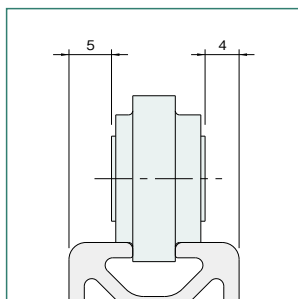

プロファイル

ローラ 5PA

L5-RLR5

¥ 500円 (1個)

キャット
カバージョイント
ナット

ドアパーツ

材質	アセタール樹脂
許容荷重/1個(F方向)	50N
質量	4g
付属品	ワッシャー M5用…1個 スリーブ……………1個

! Line5プロファイル専用です。

パネルパーツ

フットパーツ

プロファイル上でスライドさせる引戸や窓部に
適したT溝用ローラです。

工具

アクセサリ

直線スライド
パーツ

ボスのとび出し幅(2mm,3mm)が左右異なり、
パネルの厚みによって使い分けできます。

直線スライド
パーツ