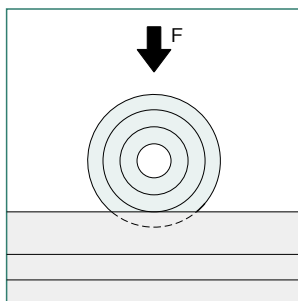

プロファイル

ローラ 5PA

L5-RLR5

¥ 500円 (1個)

キャット
カバージョイント
ナット

ドアパーツ

材質	アセタール樹脂
許容荷重/1個(F方向)	50N
質量	4g
付属品	ワッシャー M5用…1個 スリーブ……………1個

! Line5プロファイル専用です。

パネルパーツ

フットパーツ

プロファイル上でスライドさせる引戸や窓部に
適したT溝用ローラです。

工具

アクセサリ

直線スライド
パーツ

ボスのとび出し幅(2mm,3mm)が左右異なり、
パネルの厚みによって使い分けできます。

直線スライド
パーツ