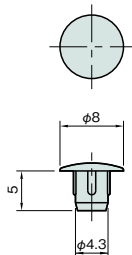

## キャップ 5

L5-CP4.3 ￥ 30円 (1個)

L5-CP4.3GR ￥ 40円 (1個)

RoHS

材質	ポリアミド
カラー	L5-CP4.3 : ブラック L5-CP4.3GR : グレー
質量	0.08g

Line5プロファイル専用です。

キャップ

ジョイント