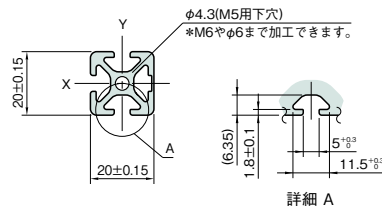

プロファイル

20×20 ストラット プロファイル 5

L5-SPH2020N-3M	¥ 3,200円	(定寸3000mm+切りしろ)
L5-SPH2020N-(必要長さ)mm	¥ 1,450円/m	(最大3000mm)
L5-SPH2020B-3M	¥ 4,600円	(定寸3000mm+切りしろ)
L5-SPH2020B-(必要長さ)mm	¥ 1,870円/m	(最大3000mm)

RoHS

材質	Al(JIS 6N01相当)
処理	アルマイト表面処理
カラー	N:ナチュラル B:ブラック
断面積	1.80cm ²
断面2次モーメント	lx:0.72cm ⁴ ly:0.72cm ⁴
質量	0.48kg/m

適用エンドキャップ

L5-ECP2020 ¥ 70円 (1個)

サイズ: 20×20×2.5mm
 材質: ポリアミド(ガラス繊維強化)
 ページ: P.78参照

キャップ

ジョイント

ドアパーツ

パネルパーツ

フットパーツ

20×20 ストラット プロファイル 5

L5-SPH2020N1-3M	¥ 3,700円	(定寸3000mm+切りしろ)
L5-SPH2020N1-(必要長さ)mm	¥ 1,700円/m	(最大3000mm)

RoHS

材質	Al(JIS 6N01相当)
処理	アルマイト表面処理
カラー	ナチュラル
断面積	1.85cm ²
断面2次モーメント	lx:0.77cm ⁴ ly:0.74cm ⁴
質量	0.5kg/m

適用エンドキャップ

L5-ECP2020 ¥ 70円 (1個)

サイズ: 20×20×2.5mm
 材質: ポリアミド(ガラス繊維強化)
 ページ: P.78参照

アクセサリ

直線スライド

直線スライド
パーツ

技術データ