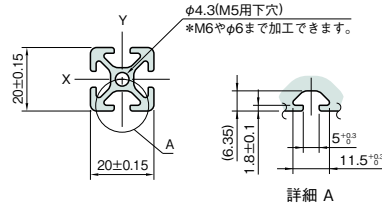

プロファイル

20×20 ストラット プロファイル 5

L5-SPH2020N-3M	¥ 3,200円	(定寸3000mm+切りしろ)
L5-SPH2020N-(必要長さ)mm	¥ 1,450円/m	(最大3000mm)
L5-SPH2020B-3M	¥ 4,600円	(定寸3000mm+切りしろ)
L5-SPH2020B-(必要長さ)mm	¥ 1,870円/m	(最大3000mm)

RoHS

材質	Al(JIS 6N01相当)
処理	アルマイト表面処理
カラー	N:ナチュラル B:ブラック
断面積	1.80cm ²
断面2次モーメント	lx:0.72cm ⁴ ly:0.72cm ⁴
質量	0.48kg/m

適用エンドキャップ

L5-ECP2020 ¥ 70円 (1個)

サイズ: 20×20×2.5mm
 材質: ポリアミド(ガラス繊維強化)
 ページ: P.78参照

キャップ

ジョイント

ドアパーツ

パネルパーツ

フットパーツ

20×20 ストラット プロファイル 5

L5-SPH2020N1-3M	¥ 3,700円	(定寸3000mm+切りしろ)
L5-SPH2020N1-(必要長さ)mm	¥ 1,700円/m	(最大3000mm)

RoHS

材質	Al(JIS 6N01相当)
処理	アルマイト表面処理
カラー	ナチュラル
断面積	1.85cm ²
断面2次モーメント	lx:0.77cm ⁴ ly:0.74cm ⁴
質量	0.5kg/m

適用エンドキャップ

L5-ECP2020 ¥ 70円 (1個)

サイズ: 20×20×2.5mm
 材質: ポリアミド(ガラス繊維強化)
 ページ: P.78参照

アクセサリ

直線スライド

直線スライド
パーツ

技術データ