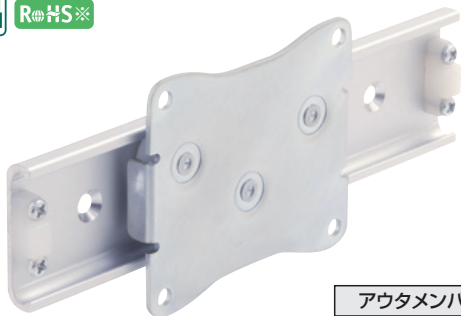

## ARR36

## アルミローラスライドレール

**IMAO**

標準在庫品 R0HS※

★One Point  
小音でスムーズ

アウタメンバー	スライダ	ローラ	ストッパ
アルミ合金 (A6N01S-T5) アルマイト表面処理 ナチュラル	スチール (SPCC) 電気亜鉛メッキ (光沢クロメート)	ポリアセタール ホホワイト	ポリアミド ナチュラル

### 特長

軽量アウタメンバーに、耐摩耗性に優れている樹脂製専用ベアリングを組み合わせた小音でスムーズなスライドレールです。

※一部の製品がRoHS指令に適合していません。最新情報を当社ホームページでご確認ください。

- ハンドル & グリップ
- インジケータ & スケール
- アクチュエータユニット
- 回転軸関連
- レバー
- ノブ
- 取手
- ヒンジ & ラッチ
- オイルキャップ & ゲージ
- アジャスターフット & キャスタ
- デシヨナー
- ガイドレール
- ガイドローラー
- スライドレール**
- スイッチドッグ
- ブラジジャー
- 位置決め部品
- ワンタッチ着脱
- ワンタッチスライドロック
- エアクランプ
- ワンタッチクランプ
- クランプ & ストッパ
- サポーター & スペーサー
- ワークグリッパー
- ボルト & ナット
- 吊具
- 工場用無線機器
- 機械カバー
- 各種サービス