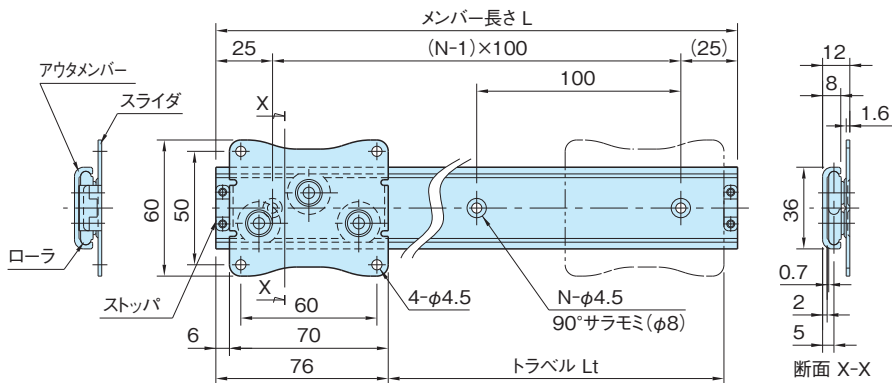

## アルミローラスライドレール

**IMAO**

標準在庫品 R0HS※

★One Point  
小音でスムーズ

アウタメンバー	スライダ	ローラ	ストッパ
アルミ合金 (A6N01S-T5) アルマイト表面処理 ナチュラル	スチール (SPCC) 電気亜鉛メッキ (光沢クロメート)	ポリアセタール ホホワイト	ポリアミド ナチュラル

### ■アルミローラスライドレール

品番	L (±0.8)	Lt (±3)	N	質量 (g/本)	価格
ARR36-150	150	68	2	100	3,800
ARR36-250	250	168	3	125	3,900
ARR36-350	350	268	4	150	4,000
ARR36-450	450	368	5	175	4,100
ARR36-550	550	468	6	200	4,200
ARR36-650	650	568	7	225	4,300
ARR36-750	750	668	8	250	4,700