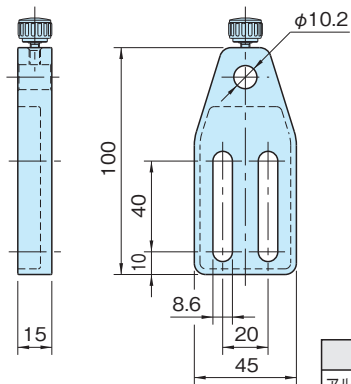

KG-BR2

ブラケット

標準在庫品 **RoHS**

本体
アルミ合金ダイカスト(ADC12) カチオン電着塗装 ブラック

品番	質量 (g)	価格
KG-BR2	80	1,090

特長

ノブは**KS15**×10Bを使用しています。(P.388参照)

KG-TR

調整ボルト

標準在庫品 **RoHS** **SUS**

タイプ	本体
KG-TR	SS400 垂鉛メッキ
KG-TR-SUS	SUS304

★One Point

SUS製は防錆に優れたSUS304を使用

スチール製		SUS製		L ₁	L	質量 (g)
品番	価格	品番	価格			
KG-TR080	580	KG-TR080-SUS	990	80	86	54
KG-TR120	700	KG-TR120-SUS	1,540	120	126	80