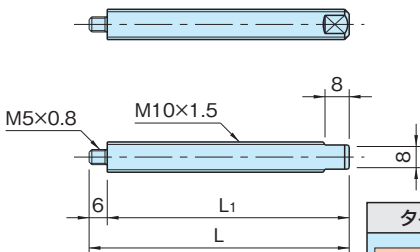

KG-BR2

ブラケット

標準在庫品 **RoHS**

本体
アルミ合金ダイカスト(ADC12) カチオン電着塗装 ブラック

品番	質量 (g)	価格
KG-BR2	80	1,090

特長

ノブは**KS15**×10Bを使用しています。(P.388参照)

KG-TR

調整ボルト

標準在庫品 **RoHS** **SUS**

タイプ	本体
KG-TR	SS400 垂鉛メッキ
KG-TR-SUS	SUS304

★One Point

SUS製は防錆に優れたSUS304を使用

スチール製		SUS製		L ₁	L	質量 (g)
品番	価格	品番	価格			
KG-TR080	580	KG-TR080-SUS	990	80	86	54
KG-TR120	700	KG-TR120-SUS	1,540	120	126	80