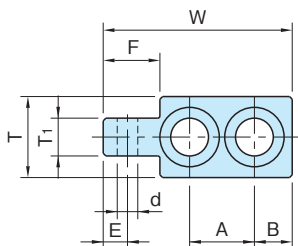

本体

 SS400  
 亜鉛三価クロメート

品番	チェーン No.	W	E	H	H <sub>1</sub>	T	M <sub>1</sub>	A	B	d
<b>TB35</b>	35	35	4.5	15	6.5	15	M 6	12	7	3.8
<b>TB40</b>	40	45	6	20	8	20	M 8	15	9	4.2
<b>TB50</b>	50	60	7.5	25	10	25	M10	20	12	5.3
<b>TB60</b>	60	70	9	28	11.5	28	M12	25	14	6.2
<b>TB80</b>	80	85	12	35	14.5	35	M16	30	16	8.2