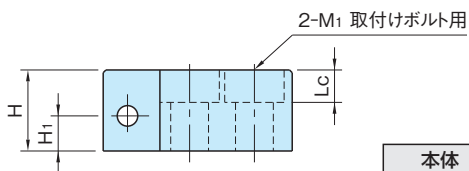

本体

 SS400  
 亜鉛三価クロメート

品番	チェーン No.	W	E	H	H <sub>1</sub>	T	M <sub>1</sub>	A	B	d
<b>TB35</b>	35	35	4.5	15	6.5	15	M 6	12	7	3.8
<b>TB40</b>	40	45	6	20	8	20	M 8	15	9	4.2
<b>TB50</b>	50	60	7.5	25	10	25	M10	20	12	5.3
<b>TB60</b>	60	70	9	28	11.5	28	M12	25	14	6.2
<b>TB80</b>	80	85	12	35	14.5	35	M16	30	16	8.2