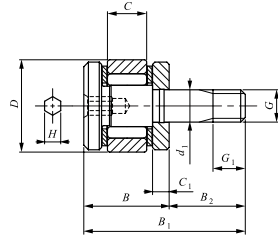

スラストワッシャ付きミニチュアカムフォロア **保持器付き・六角穴付き**  
**総ころ・六角穴付き**

CFS1.4 WV

スタッド径 1.4 - 6mm

スタッド径 mm	呼び番号		質量 (参考) g	主要寸法 mm					
	保持器付き	総ころ		D	C	d <sub>1</sub>	G	G <sub>1</sub>	B
1.4	—	<b>CFS 1.4 WV</b>	0.35	4	1.7	1.4	M1.4 × 0.3	1.4	3.7
2	<b>CFS 2 W</b>	—	0.6	4.5	2.5	2	M2 × 0.4	2	4.5
2.5	<b>CFS 2.5 W</b>	—	1	5	3	2.5	M2.5 × 0.45	2.5	5
3	<b>CFS 3 W</b>	—	2	6	4	3	M3 × 0.5	3	6.5
4	<b>CFS 4 W</b>	—	4	8	5	4	M4 × 0.7	4	8
5	<b>CFS 5 W</b>	—	7	10	6	5	M5 × 0.8	5	9
6	<b>CFS 6 W</b>	—	13	12	7	6	M6 × 1	6	10.5

備考1. 油穴はありません。  
 2. グリースを封入しています。