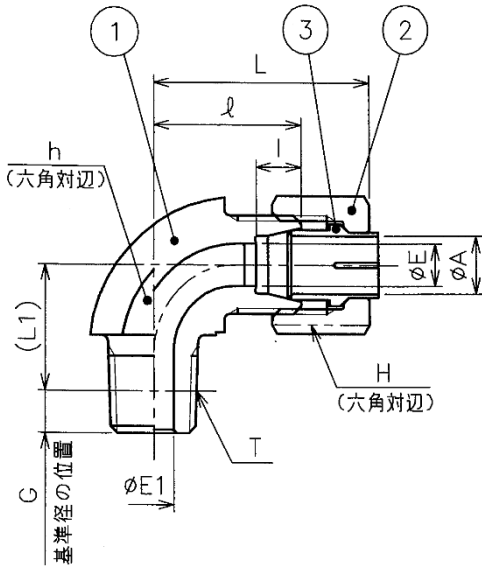

六角NNTくい込み継手
エルボニップル

くい込みシリーズ

| 品名 | 数量 | 材質 |
|--------|----|-----------------|
| ① 本体 | 1 | S45C |
| ② ナット | 1 | S25C or S45C |
| ③ スリーブ | 1 | — |

| 継手の呼び | 適用管 外径A | (R) T | E | E1 | 基準径の 位置G | h | H | I | l | 手締め L(約) | (約) L1 |
|---------------|------------|----------|----|-----|-------------|----|----|---|----|-------------|-----------|
| KLN06-020KNNT | 6 | 1/4 | 4 | 4.5 | 6.01 | 17 | 14 | 7 | 23 | 33.5 | 17 |
| KLN08-020KNNT | 8 | 1/4 | 6 | 6.5 | 6.01 | 17 | 17 | 7 | 23 | 33.5 | 18 |
| KLN10-020KNNT | 10 | 1/4 | 8 | 7.5 | 6.01 | 17 | 19 | 7 | 23 | 34.5 | 19 |
| KLN10-030KNNT | 10 | 3/8 | 8 | 8.5 | 6.35 | 19 | 19 | 7 | 24 | 35.5 | 19.5 |
| KLN12-020KNNT | 12 | 1/4 | 10 | 7.5 | 6.01 | 19 | 22 | 7 | 24 | 35.5 | 20 |
| KLN12-030KNNT | 12 | 3/8 | 10 | 9.5 | 6.35 | 19 | 22 | 7 | 24 | 35.5 | 20.5 |