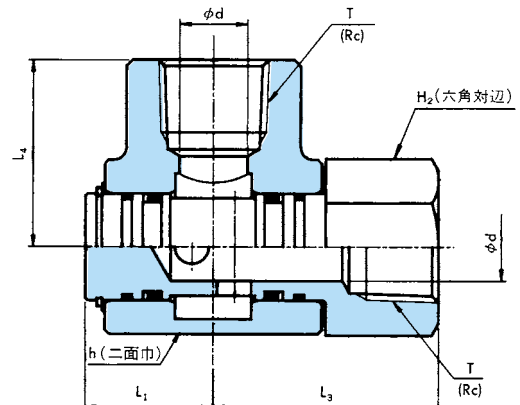

IHARA スイベルジョイント : SJS形

SJS5-4

SJS5-5

単位Unit : mm

呼び方

Fメス×オスM	Fメス×メスF	T	d	L1	L2	L3	L4	a	h	H1	H2
SJS502-402	SJS502-502	1/4	5	19.5	31.5	34.5	30	6.01	22	14	19
SJS503-403	SJS503-503	3/8	8	22	35.7	39	30	6.35	27	19	24
SJS504-404	SJS504-504	1/2	11.5	24	40.3	45.5	35	8.16	32	22	30
SJS506-406	SJS506-506	3/4	16	30	48.5	55	42	9.53	41	30	36
SJS508-408	SJS508-508	1	20	36	57.1	64.5	46	10.39	46	36	41
SJS510-410	SJS510-510	1 1/4	26	40	65.3	75	58	12.7	60	46	55

SJS6-4

SJS6-5

単位Unit : mm

呼び方

Mオス×オスM	Mオス×メスF	T	d	L1	L2	L3	L4	a	h	H1	H2
SJS602-402	SJS602-502	1/4	5	19.5	31.5	34.5	30	6.01	22	14	19
SJS603-403	SJS603-503	3/8	8	22	35.7	39	33	6.35	27	19	24
SJS604-404	SJS604-504	1/2	11.5	24	40.3	45.5	38	8.16	32	22	30
SJS606-406	SJS606-506	3/4	16	30	48.5	55	42	9.53	41	30	36
SJS608-408	SJS608-508	1	20	36	57.1	64.5	54	10.39	46	36	41
SJS610-410	SJS610-510	1 1/4	26	40	65.3	75	63	12.7	60	46	55