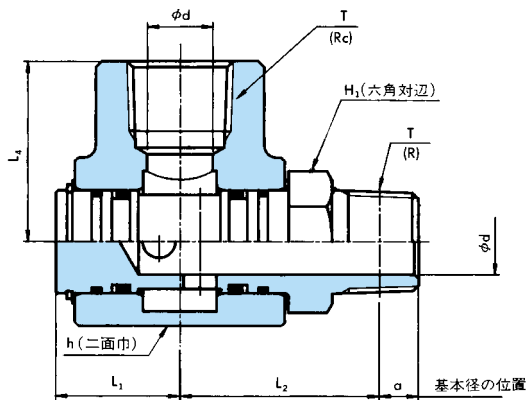

IHARA スイベルジョイント : SJS形

SJS5-4

SJS5-5

単位Unit : mm

呼び方

Fメス×オスM	Fメス×メスF	T	d	L1	L2	L3	L4	a	h	H1	H2
SJS502-402	SJS502-502	1/4	5	19.5	31.5	34.5	30	6.01	22	14	19
SJS503-403	SJS503-503	3/8	8	22	35.7	39	30	6.35	27	19	24
SJS504-404	SJS504-504	1/2	11.5	24	40.3	45.5	35	8.16	32	22	30
SJS506-406	SJS506-506	3/4	16	30	48.5	55	42	9.53	41	30	36
SJS508-408	SJS508-508	1	20	36	57.1	64.5	46	10.39	46	36	41
SJS510-410	SJS510-510	1 1/4	26	40	65.3	75	58	12.7	60	46	55

SJS6-4

SJS6-5

単位Unit : mm

呼び方

Mオス×オスM	Mオス×メスF	T	d	L1	L2	L3	L4	a	h	H1	H2
SJS602-402	SJS602-502	1/4	5	19.5	31.5	34.5	30	6.01	22	14	19
SJS603-403	SJS603-503	3/8	8	22	35.7	39	33	6.35	27	19	24
SJS604-404	SJS604-504	1/2	11.5	24	40.3	45.5	38	8.16	32	22	30
SJS606-406	SJS606-506	3/4	16	30	48.5	55	42	9.53	41	30	36
SJS608-408	SJS608-508	1	20	36	57.1	64.5	54	10.39	46	36	41
SJS610-410	SJS610-510	1 1/4	26	40	65.3	75	63	12.7	60	46	55