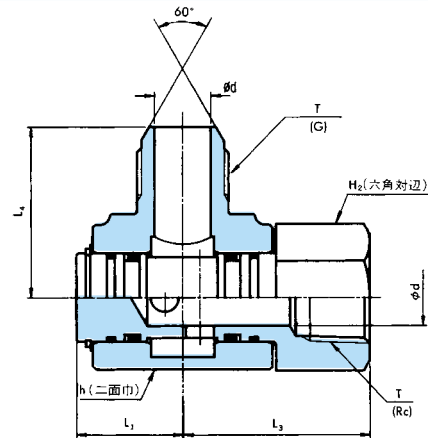

IHARA スイベルジョイント : SJS形

SJS5-4

SJS5-5

単位Unit : mm

呼び方

Fメス×オスM	Fメス×メスF	T	d	L1	L2	L3	L4	a	h	H1	H2
SJS502-402	SJS502-502	1/4	5	19.5	31.5	34.5	30	6.01	22	14	19
SJS503-403	SJS503-503	3/8	8	22	35.7	39	30	6.35	27	19	24
SJS504-404	SJS504-504	1/2	11.5	24	40.3	45.5	35	8.16	32	22	30
SJS506-406	SJS506-506	3/4	16	30	48.5	55	42	9.53	41	30	36
SJS508-408	SJS508-508	1	20	36	57.1	64.5	46	10.39	46	36	41
SJS510-410	SJS510-510	1 1/4	26	40	65.3	75	58	12.7	60	46	55

SJS6-4

SJS6-5

単位Unit : mm

呼び方

Mオス×オスM	Mオス×メスF	T	d	L1	L2	L3	L4	a	h	H1	H2
SJS602-402	SJS602-502	1/4	5	19.5	31.5	34.5	30	6.01	22	14	19
SJS603-403	SJS603-503	3/8	8	22	35.7	39	33	6.35	27	19	24
SJS604-404	SJS604-504	1/2	11.5	24	40.3	45.5	38	8.16	32	22	30
SJS606-406	SJS606-506	3/4	16	30	48.5	55	42	9.53	41	30	36
SJS608-408	SJS608-508	1	20	36	57.1	64.5	54	10.39	46	36	41
SJS610-410	SJS610-510	1 1/4	26	40	65.3	75	63	12.7	60	46	55