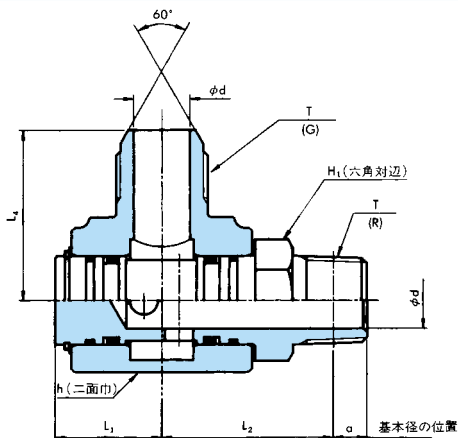

IHARA スイベルジョイント : SJS形

SJS5-4

SJS5-5

単位Unit : mm

呼び方

Fメス×オスM	Fメス×メスF	T	d	L1	L2	L3	L4	a	h	H1	H2
SJS502-402	SJS502-502	1/4	5	19.5	31.5	34.5	30	6.01	22	14	19
SJS503-403	SJS503-503	3/8	8	22	35.7	39	30	6.35	27	19	24
SJS504-404	SJS504-504	1/2	11.5	24	40.3	45.5	35	8.16	32	22	30
SJS506-406	SJS506-506	3/4	16	30	48.5	55	42	9.53	41	30	36
SJS508-408	SJS508-508	1	20	36	57.1	64.5	46	10.39	46	36	41
SJS510-410	SJS510-510	1 1/4	26	40	65.3	75	58	12.7	60	46	55

SJS6-4

SJS6-5

単位Unit : mm

呼び方

Mオス×オスM	Mオス×メスF	T	d	L1	L2	L3	L4	a	h	H1	H2
SJS602-402	SJS602-502	1/4	5	19.5	31.5	34.5	30	6.01	22	14	19
SJS603-403	SJS603-503	3/8	8	22	35.7	39	33	6.35	27	19	24
SJS604-404	SJS604-504	1/2	11.5	24	40.3	45.5	38	8.16	32	22	30
SJS606-406	SJS606-506	3/4	16	30	48.5	55	42	9.53	41	30	36
SJS608-408	SJS608-508	1	20	36	57.1	64.5	54	10.39	46	36	41
SJS610-410	SJS610-510	1 1/4	26	40	65.3	75	63	12.7	60	46	55