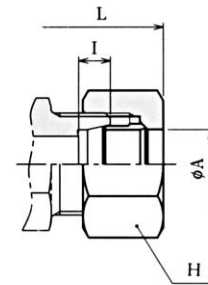

ティー片ニップル

MALE RUN TEE

※印サイズの形状

単位：mm

継手の呼び	適用管外径 A		(R) T	E	E ₁	基準径の 位置 G	二面幅 h	六角対辺 H	I	ℓ	手締め L(約)	(約) L ₁	重量 (kg)
	呼び径	外径											
※KTK04-010N	4		1/8	2.5	4	3.97	12	12	6	15	22.5	13	0.037
KTK06-010E	6		1/8	4	4	3.97	14	14	7	20	30.5	14	0.062
KTK06-020E	6		1/4	4	7	6.01	17	14	7	23	33.5	17	0.087
KTK08-010E	8		1/8	6	4	3.97	17	17	7	23	33.5	16	0.098
KTK08-020E	8		1/4	6	7	6.01	17	17	7	23	33.5	18	0.102
KTK10-020E	10		1/4	8	7	6.01	17	19	7	23	34.5	19	0.114
KTK10-030E	10		3/8	8	9	6.35	19	19	7	24	35.5	19.5	0.136
KTK12-020E	12		1/4	10	7	6.01	19	22	7	24	35.5	18	0.135
KTK12-030E	12		3/8	10	9	6.35	19	22	7	24	35.5	20.5	0.143
KTK15-030E	15		3/8	12	9	6.35	24	27	7.5	29	41.5	23.5	0.255
KTK15-040E	15		1/2	12	12	8.16	24	27	7.5	29	41.5	26	0.267
KTK16-040E	16		1/2	13	12	8.16	27	30	7.5	32	44.5	27	0.368
KTK18-040E	18		1/2	14	12	8.16	27	32	8	32	44.5	30	0.387
KTK20-060E	20		3/4	17	16	9.53	30	36	8	33	45.5	30.5	0.486
KTK22-060E	22		3/4	18	16	9.53	32	36	9	34	46.5	32.5	0.496
KTK25-060E	25		3/4	20	16	9.53	36	41	10	36	49.5	33.5	0.687
KTK25-080E	25		1	20	22	10.39	36	41	10	36	49.5	35.5	0.690
KTK28-080E	28		1	22	22	10.39	41	46	10	41	55	39.5	0.986
KTK30-080E	30		1	25	22	10.39	41	46	10	41	55.5	39.5	0.929
KTK30-100E	30		1 1/4	25	31	12.70	46	46	10	46	60.5	42.5	1.140
KTK35-100E	35		1 1/4	28	31	12.70	46	55	11	46	63.5	45.5	1.347
※KTK38-120N	38		1 1/2	32	36	12.70	50	60	12	50	69.5	48.5	1.688
※KTK40-120N	40		1 1/2	32	36	12.70	55	60	12	55	74.5	49.5	2.084
※KTK50-160N	50		2	40	46	15.88	65	75	12	62	83.5	58	3.327
※KTK11-020N	1/8	10.5	1/4	8	7	6.01	17	19	7	23	34.5	19	0.110
※KTK13-030N	1/4	13.8	3/8	11	9	6.35	22	24	7.5	28	40	22.5	0.204
※KTK17-040N	3/8	17.3	1/2	14	12	8.16	27	32	8	32	44.5	30	0.389
※KTK21-060N	1/2	21.7	3/4	18	16	9.53	32	36	9	34	46.5	32.5	0.504
※KTK27-080N	3/4	27.2	1	22	22	10.39	41	46	10	41	55	39.5	0.993
※KTK34-100N	1	34.0	1 1/4	28	31	12.70	46	55	11	46	63.5	45.5	1.387
※KTK43-120N	1 1/4	42.7	1 1/2	34	36	12.70	60	65	12	57	77.5	51.5	2.561
※KTK48-160N	1 1/2	48.6	2	40	46	15.88	65	75	12	62	83.5	58	3.363