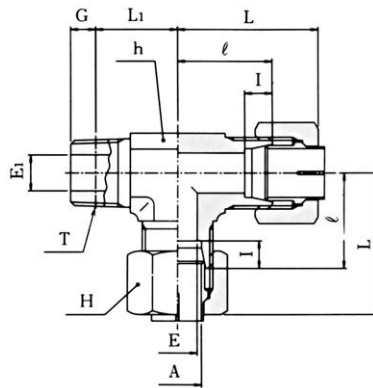

ティー片ニップル

MALE RUN TEE

※印サイズの形状

単位：mm

継手の呼び	適用管外径 A		(R) T	E	E ₁	基準径の 位置 G	二面幅 h	六角対辺 H	I	ℓ	手締め L(約)	(約) L ₁	重量 (kg)
	呼び径	外径											
※KTK04-010N	4		1/8	2.5	4	3.97	12	12	6	15	22.5	13	0.037
KTK06-010E	6		1/8	4	4	3.97	14	14	7	20	30.5	14	0.062
KTK06-020E	6		1/4	4	7	6.01	17	14	7	23	33.5	17	0.087
KTK08-010E	8		1/8	6	4	3.97	17	17	7	23	33.5	16	0.098
KTK08-020E	8		1/4	6	7	6.01	17	17	7	23	33.5	18	0.102
KTK10-020E	10		1/4	8	7	6.01	17	19	7	23	34.5	19	0.114
KTK10-030E	10		3/8	8	9	6.35	19	19	7	24	35.5	19.5	0.136
KTK12-020E	12		1/4	10	7	6.01	19	22	7	24	35.5	18	0.135
KTK12-030E	12		3/8	10	9	6.35	19	22	7	24	35.5	20.5	0.143
KTK15-030E	15		3/8	12	9	6.35	24	27	7.5	29	41.5	23.5	0.255
KTK15-040E	15		1/2	12	12	8.16	24	27	7.5	29	41.5	26	0.267
KTK16-040E	16		1/2	13	12	8.16	27	30	7.5	32	44.5	27	0.368
KTK18-040E	18		1/2	14	12	8.16	27	32	8	32	44.5	30	0.387
KTK20-060E	20		3/4	17	16	9.53	30	36	8	33	45.5	30.5	0.486
KTK22-060E	22		3/4	18	16	9.53	32	36	9	34	46.5	32.5	0.496
KTK25-060E	25		3/4	20	16	9.53	36	41	10	36	49.5	33.5	0.687
KTK25-080E	25		1	20	22	10.39	36	41	10	36	49.5	35.5	0.690
KTK28-080E	28		1	22	22	10.39	41	46	10	41	55	39.5	0.986
KTK30-080E	30		1	25	22	10.39	41	46	10	41	55.5	39.5	0.929
KTK30-100E	30		1 1/4	25	31	12.70	46	46	10	46	60.5	42.5	1.140
KTK35-100E	35		1 1/4	28	31	12.70	46	55	11	46	63.5	45.5	1.347
※KTK38-120N	38		1 1/2	32	36	12.70	50	60	12	50	69.5	48.5	1.688
※KTK40-120N	40		1 1/2	32	36	12.70	55	60	12	55	74.5	49.5	2.084
※KTK50-160N	50		2	40	46	15.88	65	75	12	62	83.5	58	3.327
※KTK11-020N	1/8	10.5	1/4	8	7	6.01	17	19	7	23	34.5	19	0.110
※KTK13-030N	1/4	13.8	3/8	11	9	6.35	22	24	7.5	28	40	22.5	0.204
※KTK17-040N	3/8	17.3	1/2	14	12	8.16	27	32	8	32	44.5	30	0.389
※KTK21-060N	1/2	21.7	3/4	18	16	9.53	32	36	9	34	46.5	32.5	0.504
※KTK27-080N	3/4	27.2	1	22	22	10.39	41	46	10	41	55	39.5	0.993
※KTK34-100N	1	34.0	1 1/4	28	31	12.70	46	55	11	46	63.5	45.5	1.387
※KTK43-120N	1 1/4	42.7	1 1/2	34	36	12.70	60	65	12	57	77.5	51.5	2.561
※KTK48-160N	1 1/2	48.6	2	40	46	15.88	65	75	12	62	83.5	58	3.363