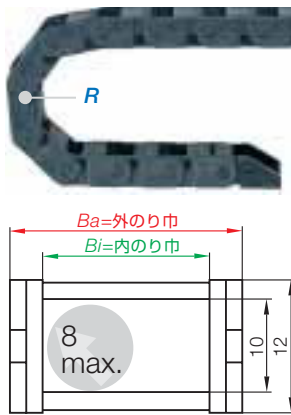

価格指標

- ①極めて軽量 — 収納重量が軽い場合に最適
- ②小さいピッチのため、低騒音、滑らかな走行
- ③取付ブラケット組付可能
- ④iFデザイン賞受賞

フリースパンの長さ

 $FL_G$  = 水平走行 $FL_B$  = ベント走行

## 05型 — 非開閉式

製品番号	$B_i$ [mm]	$B_a$ [mm]	$R$ [mm] 曲げ半径
05.06.□.0	06	10	018 028 038
05.10.□.0	10	14	018 028 038
05.16.□.0	16	20	018 028 038
05.20.□.0	20	24	018 028 038
05.30.□.0	30	34	018 028 038
05.64.□.0	64	68	018 028 038

□に、ご希望の曲げ半径を加えてご記入ください。[例] 05.20.038.0

## 型番の構成

05. 20. 038. 0

標準色：黒

その他の色

▶ P5.59参照

曲げ半径

巾インデックス

型式