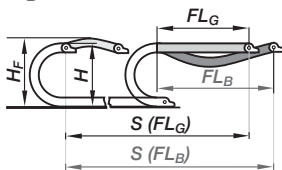

価格指標

- ①極めて軽量 — 収納重量が軽い場合に最適
- ②小さいピッチのため、低騒音、滑らかな走行
- ③取付ブラケット組付可能
- ④iFデザイン賞受賞

フリースパンの長さ

 $FL_G$  = 水平走行 $FL_B$  = ベント走行

## 05型 — 非開閉式

製品番号	$B_i$ [mm]	$B_a$ [mm]	$R$ [mm] 曲げ半径
05.06.□.0	06	10	018 028 038
05.10.□.0	10	14	018 028 038
05.16.□.0	16	20	018 028 038
05.20.□.0	20	24	018 028 038
05.30.□.0	30	34	018 028 038
05.64.□.0	64	68	018 028 038

□に、ご希望の曲げ半径を加えてご記入ください。[例] 05.20.038.0