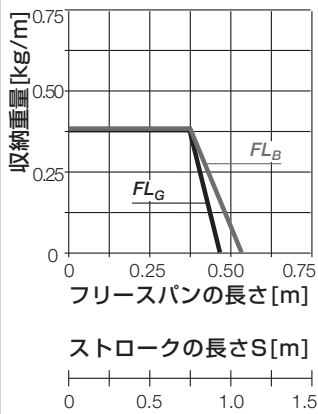

価格指標

- ①極めて軽量 — 収納重量が軽い場合に最適
- ②小さいピッチのため、低騒音、滑らかな走行
- ③取付ブラケット組付可能
- ④iFデザイン賞受賞

フリースパンの長さ

 $FL_G$  = 水平走行 $FL_B$  = ベント走行

## 05型 — 非開閉式

製品番号	$B_i$ [mm]	$B_a$ [mm]	$R$ [mm] 曲げ半径
05.06.□.0	06	10	018 028 038
05.10.□.0	10	14	018 028 038
05.16.□.0	16	20	018 028 038
05.20.□.0	20	24	018 028 038
05.30.□.0	30	34	018 028 038
05.64.□.0	64	68	018 028 038

□に、ご希望の曲げ半径を加えてご記入ください。[例] 05.20.038.0

## 型番の構成

05. 20. 038. 0

標準色：黒

その他の色

▶ P5.59参照

曲げ半径

巾インデックス

型式