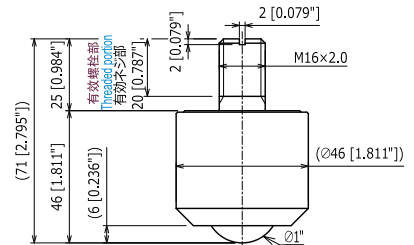

IK-25NM

ボールサイズ	Ball Size	球的大小	: ϕ 1" (25.4 mm)
自重	Product Weight	自重	: 0.5 kg/ 4.9 N/ 1.1 lbs
使用荷重	Load Capacity	使用荷重	: 100 kgf/ 980 N/ 221 lbf

本体	Body	本体	: S45C
メインボール	Main Ball	主球	: SUJ2
サブボール	Small Balls	小球	: SUJ2
キャップ	Cap	封盖	: S45C
ボール受け	Support Cup	受皿	: SCM415

ステンレス製 STAINLESS 不锈钢制