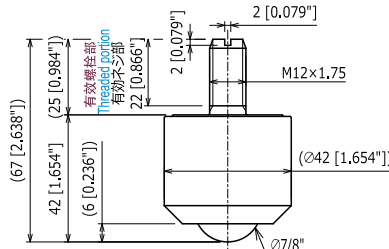

IK-22NM

ボールサイズ	Ball Size	球的大小	: ϕ 7/8" (22.23 mm)
自重	Product Weight	自重	: 0.37 kg/ 2.94 N/ 0.81 lbs
使用荷重	Load Capacity	使用荷重	: 80 kgf/ 784 N/ 176 lbf

本体	Body	本体	: S45C
メインボール	Main Ball	主球	: SUJ2
サブボール	Small Balls	小球	: SUJ2
キャップ	Cap	封盖	: S45C
ボール受け	Support Cup	受皿	: SCM415