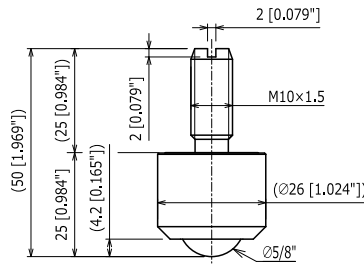

IK-51N

フェルトシール付
With Felt Seal 有毡垫

ボールサイズ	Ball Size	球的大小	: ϕ 2" (50.8 mm)
自重	Product Weight	自重	: 4.4 kg/ 43.1 N/ 9.7 lbs
使用荷重	Load Capacity	使用荷重	: 350 kgf/ 3430 N/ 772 lbf

本体	Body	本体	: S45C
メインボール	Main Ball	主球	: SUJ2
サブボール	Small Balls	小球	: SUJ2
キャップ	Cap	封盖	: S45C
ボール受け	Support Cup	受皿	: SCM415

IK-13NM

ボールサイズ	Ball Size	球的大小	: ϕ 1/2" (12.7 mm)
自重	Product Weight	自重	: 0.07 kg/ 0.686 N/ 0.15 lbs
使用荷重	Load Capacity	使用荷重	: 15 kgf/ 147 N/ 33 lbf

本体	Body	本体	: SCM415
メインボール	Main Ball	主球	: SUJ2
サブボール	Small Balls	小球	: SUJ2
キャップ	Cap	封盖	: S45C

IK-16NM

ボールサイズ	Ball Size	球的大小	: ϕ 5/8" (15.88 mm)
自重	Product Weight	自重	: 0.15 kg/ 1.47 N/ 0.33 lbs
使用荷重	Load Capacity	使用荷重	: 25 kgf/ 245 N/ 55 lbf

本体	Body	本体	: SCM415
メインボール	Main Ball	主球	: SUJ2
サブボール	Small Balls	小球	: SUJ2
キャップ	Cap	封盖	: S45C

本体	Body	本体	: SUS440C
メインボール	Main Ball	主球	: SUS440C
サブボール	Small Balls	小球	: SUS440C
キャップ	Cap	封盖	: SUS303

IK-16SNM

二面幅: 27
Width: 27 [1.063"] 两面幅: 27

ボールサイズ	Ball Size	球的大小	: ϕ 5/8" (15.88 mm)
自重	Product Weight	自重	: 0.15 kg/ 1.47 N/ 0.33 lbs
使用荷重	Load Capacity	使用荷重	: 25 kgf/ 245 N/ 55 lbf