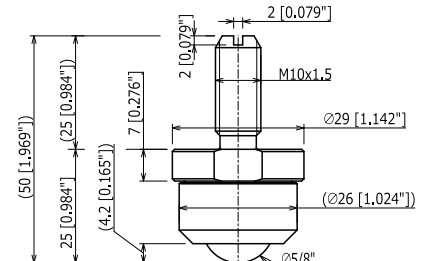

IK-22NM

ボールサイズ	Ball Size	球的大小	: ϕ 7/8" (22.23 mm)
自重	Product Weight	自重	: 0.37 kg/ 2.94 N/ 0.81 lbs
使用荷重	Load Capacity	使用荷重	: 80 kgf/ 784 N/ 176 lbf

本体	Body	本体	: S45C
メインボール	Main Ball	主球	: SUJ2
サブボール	Small Balls	小球	: SUJ2
キャップ	Cap	封盖	: S45C
ボール受け	Support Cup	受皿	: SCM415

IK-25NM

ボールサイズ	Ball Size	球的大小	: ϕ 1" (25.4 mm)
自重	Product Weight	自重	: 0.5 kg/ 4.9 N/ 1.1 lbs
使用荷重	Load Capacity	使用荷重	: 100 kgf/ 980 N/ 221 lbf

本体	Body	本体	: S45C
メインボール	Main Ball	主球	: SUJ2
サブボール	Small Balls	小球	: SUJ2
キャップ	Cap	封盖	: S45C
ボール受け	Support Cup	受皿	: SCM415

ステンレス製 STAINLESS 不锈钢制

IK-13SNM

二面幅: 21
Width: 21 [0.827"] 两面幅: 21

ボールサイズ	Ball Size	球的大小	: ϕ 1/2" (12.7 mm)
自重	Product Weight	自重	: 0.07 kg/ 0.686 N/ 0.15 lbs
使用荷重	Load Capacity	使用荷重	: 15 kgf/ 147 N/ 33 lbf

本体	Body	本体	: SUS440C
メインボール	Main Ball	主球	: SUS440C
サブボール	Small Balls	小球	: SUS440C
キャップ	Cap	封盖	: SUS303

IK-16SNM

二面幅: 27
Width: 27 [1.063"] 两面幅: 27

ボールサイズ	Ball Size	球的大小	: ϕ 5/8" (15.88 mm)
自重	Product Weight	自重	: 0.15 kg/ 1.47 N/ 0.33 lbs
使用荷重	Load Capacity	使用荷重	: 25 kgf/ 245 N/ 55 lbf