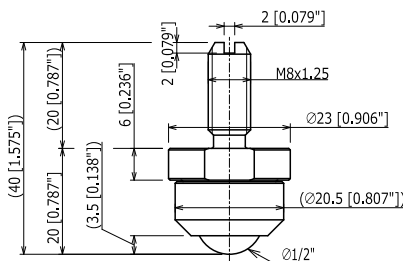

IK-22NM

ボールサイズ	Ball Size	球的大小	: ϕ 7/8" (22.23 mm)
自重	Product Weight	自重	: 0.37 kg/ 2.94 N/ 0.81 lbs
使用荷重	Load Capacity	使用荷重	: 80 kgf/ 784 N/ 176 lbf

本体	Body	本体	: S45C
メインボール	Main Ball	主球	: SUJ2
サブボール	Small Balls	小球	: SUJ2
キャップ	Cap	封盖	: S45C
ボール受け	Support Cup	受皿	: SCM415

IK-25NM

ボールサイズ	Ball Size	球的大小	: ϕ 1" (25.4 mm)
自重	Product Weight	自重	: 0.5 kg/ 4.9 N/ 1.1 lbs
使用荷重	Load Capacity	使用荷重	: 100 kgf/ 980 N/ 221 lbf

本体	Body	本体	: S45C
メインボール	Main Ball	主球	: SUJ2
サブボール	Small Balls	小球	: SUJ2
キャップ	Cap	封盖	: S45C
ボール受け	Support Cup	受皿	: SCM415

ステンレス製 STAINLESS 不锈钢制

IK-13SNM

二面幅: 21
Width: 21 [0.827"] 两面幅: 21

ボールサイズ	Ball Size	球的大小	: ϕ 1/2" (12.7 mm)
自重	Product Weight	自重	: 0.07 kg/ 0.686 N/ 0.15 lbs
使用荷重	Load Capacity	使用荷重	: 15 kgf/ 147 N/ 33 lbf

本体	Body	本体	: SUS440C
メインボール	Main Ball	主球	: SUS440C
サブボール	Small Balls	小球	: SUS440C
キャップ	Cap	封盖	: SUS303

IK-16SNM

二面幅: 27
Width: 27 [1.063"] 两面幅: 27

ボールサイズ	Ball Size	球的大小	: ϕ 5/8" (15.88 mm)
自重	Product Weight	自重	: 0.15 kg/ 1.47 N/ 0.33 lbs
使用荷重	Load Capacity	使用荷重	: 25 kgf/ 245 N/ 55 lbf