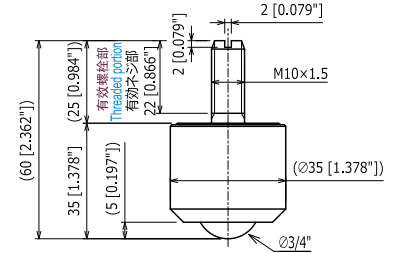

IK-13NM

ボールサイズ	Ball Size	球的大小	: ϕ 1/2" (12.7 mm)
自重	Product Weight	自重	: 0.07 kg/ 0.686 N/ 0.15 lbs
使用荷重	Load Capacity	使用荷重	: 15 kgf/ 147 N/ 33 lbf

本体	Body	本体	: SCM415
メインボール	Main Ball	主球	: SUJ2
サブボール	Small Balls	小球	: SUJ2
キャップ	Cap	封盖	: S45C

IK-16NM

ボールサイズ	Ball Size	球的大小	: ϕ 5/8" (15.88 mm)
自重	Product Weight	自重	: 0.15 kg/ 1.47 N/ 0.33 lbs
使用荷重	Load Capacity	使用荷重	: 25 kgf/ 245 N/ 55 lbf

本体	Body	本体	: SCM415
メインボール	Main Ball	主球	: SUJ2
サブボール	Small Balls	小球	: SUJ2
キャップ	Cap	封盖	: S45C

IK-19NM

ボールサイズ	Ball Size	球的大小	: ϕ 3/4" (19.05 mm)
自重	Product Weight	自重	: 0.22 kg/ 2.16 N/ 0.49 lbs
使用荷重	Load Capacity	使用荷重	: 60 kgf/ 588 N/ 132 lbf

本体	Body	本体	: S45C
メインボール	Main Ball	主球	: SUJ2
サブボール	Small Balls	小球	: SUJ2
キャップ	Cap	封盖	: S45C
ボール受け	Support Cup	受皿	: SCM415

本体	Body	本体	: SUS440C
メインボール	Main Ball	主球	: SUS440C
サブボール	Small Balls	小球	: SUS440C
キャップ	Cap	封盖	: SUS303

IK-16SNM

二面幅: 27
Width: 27 [1.063"] 两面幅: 27

ボールサイズ	Ball Size	球的大小	: ϕ 5/8" (15.88 mm)
自重	Product Weight	自重	: 0.15 kg/ 1.47 N/ 0.33 lbs
使用荷重	Load Capacity	使用荷重	: 25 kgf/ 245 N/ 55 lbf