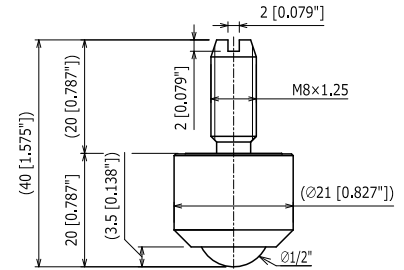

IK-51N

フェルトシール付
With Felt Seal 有毡垫

ボールサイズ	Ball Size	球的大小	: ϕ 2" (50.8 mm)
自重	Product Weight	自重	: 4.4 kg/ 43.1 N/ 9.7 lbs
使用荷重	Load Capacity	使用荷重	: 350 kgf/ 3430 N/ 772 lbf

本体	Body	本体	: S45C
メインボール	Main Ball	主球	: SUJ2
サブボール	Small Balls	小球	: SUJ2
キャップ	Cap	封盖	: S45C
ボール受け	Support Cup	受皿	: SCM415

IK-13NM

ボールサイズ	Ball Size	球的大小	: ϕ 1/2" (12.7 mm)
自重	Product Weight	自重	: 0.07 kg/ 0.686 N/ 0.15 lbs
使用荷重	Load Capacity	使用荷重	: 15 kgf/ 147 N/ 33 lbf

本体	Body	本体	: SCM415
メインボール	Main Ball	主球	: SUJ2
サブボール	Small Balls	小球	: SUJ2
キャップ	Cap	封盖	: S45C

IK-16NM

ボールサイズ	Ball Size	球的大小	: ϕ 5/8" (15.88 mm)
自重	Product Weight	自重	: 0.15 kg/ 1.47 N/ 0.33 lbs
使用荷重	Load Capacity	使用荷重	: 25 kgf/ 245 N/ 55 lbf

本体	Body	本体	: SCM415
メインボール	Main Ball	主球	: SUJ2
サブボール	Small Balls	小球	: SUJ2
キャップ	Cap	封盖	: S45C

本体	Body	本体	: SUS440C
メインボール	Main Ball	主球	: SUS440C
サブボール	Small Balls	小球	: SUS440C
キャップ	Cap	封盖	: SUS303

IK-16SNM

二面幅: 27
Width: 27 [1.063"] 两面幅: 27

ボールサイズ	Ball Size	球的大小	: ϕ 5/8" (15.88 mm)
自重	Product Weight	自重	: 0.15 kg/ 1.47 N/ 0.33 lbs
使用荷重	Load Capacity	使用荷重	: 25 kgf/ 245 N/ 55 lbf