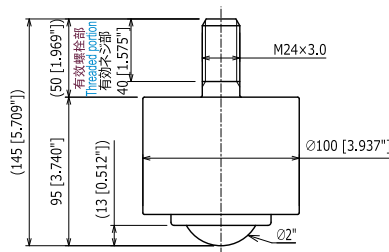

IK-51N

フェルトシール付
With Felt Seal 有毡垫

ボールサイズ	Ball Size	球的大小	: ϕ 2" (50.8 mm)
自重	Product Weight	自重	: 4.4 kg/ 43.1 N/ 9.7 lbs
使用荷重	Load Capacity	使用荷重	: 350 kgf/ 3430 N/ 772 lbf

本体	Body	本体	: S45C
メインボール	Main Ball	主球	: SUJ2
サブボール	Small Balls	小球	: SUJ2
キャップ	Cap	封盖	: S45C
ボール受け	Support Cup	受皿	: SCM415

IK-13NM

ボールサイズ	Ball Size	球的大小	: ϕ 1/2" (12.7 mm)
自重	Product Weight	自重	: 0.07 kg/ 0.686 N/ 0.15 lbs
使用荷重	Load Capacity	使用荷重	: 15 kgf/ 147 N/ 33 lbf

本体	Body	本体	: SCM415
メインボール	Main Ball	主球	: SUJ2
サブボール	Small Balls	小球	: SUJ2
キャップ	Cap	封盖	: S45C

IK-16NM

ボールサイズ	Ball Size	球的大小	: ϕ 5/8" (15.88 mm)
自重	Product Weight	自重	: 0.15 kg/ 1.47 N/ 0.33 lbs
使用荷重	Load Capacity	使用荷重	: 25 kgf/ 245 N/ 55 lbf

本体	Body	本体	: SCM415
メインボール	Main Ball	主球	: SUJ2
サブボール	Small Balls	小球	: SUJ2
キャップ	Cap	封盖	: S45C

本体	Body	本体	: SUS440C
メインボール	Main Ball	主球	: SUS440C
サブボール	Small Balls	小球	: SUS440C
キャップ	Cap	封盖	: SUS303

IK-16SNM

二面幅: 27
Width: 27 [1.063"] 两面幅: 27

ボールサイズ	Ball Size	球的大小	: ϕ 5/8" (15.88 mm)
自重	Product Weight	自重	: 0.15 kg/ 1.47 N/ 0.33 lbs
使用荷重	Load Capacity	使用荷重	: 25 kgf/ 245 N/ 55 lbf