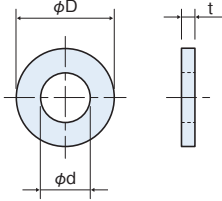

SIW-0000-00

d/D	公差
6.0以下	±0.3
6.0超	±0.4

t	公差
0.5	±0.2
1.0	±0.2
1.5	±0.2
2.0	±0.25
3.0	±0.3