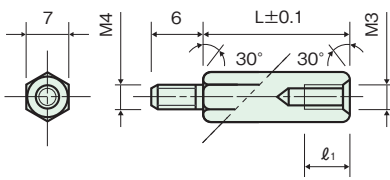

BSU

《 径 》

●ステンレススペーサー (六角) 径 ●Stainless steel spacer (Hexagonal) ●不锈钢隔离柱 (六角) 异径

仕様

- ・材質/快削ステンレス鋼 (SUS303)
- ・処理/脱脂
- ・RoHS対応製品

- 1 黄銅スペーサー
- 2 ジュラコンスペーサー
- 3 ステンレススペーサー
- 4 スチールスペーサー
- 5 PPSスペーサー
- 6 PBTスペーサー
- 7 エコスペーサー
- 8 アルミスペーサー
- 9 ベークスペーサー
- 10 ナイロン/レニススペーサー
- 11 ピークスペーサー
- 12 ABSスペーサー
- 13 LED取付スペーサー
- 14 D-Sub取付スペーサー
- 15 PTFEスペーサー
- 16 セラミック/ガラススペーサー
- 17 チタンスペーサー
- 18 ポリカーボネートスペーサー
- 19 ガラエボスペーサー
- 20 樹脂ワッシャー
- 21 ゴムワッシャー
- 22 金属ワッシャー
- 23 樹脂ブッシュ
- 24 樹脂ネジ/ボルト/ナット
- 25 金属ネジ/ボルト/ナット/ワッシャー
- 26 ビンヘッダー丸ピン
- 26 ビンヘッダー角ピン
- 27 基板用端子
- 28 インサートナット
- 29 ローレットツマミ・ナット
- 30 精密シャフト
- 31 全ネジ
- 32 光ファイバー保護チューブ
- 33 ばねポスト

BSU-3200 径	オネジ(M=3 ピッチ0.5) メネジ(M=2.6 ピッチ0.45)	L	品番	ℓ ₁	L	品番	ℓ ₁	L	品番	ℓ ₁
		5	BSU-3205	3	18	BSU-3218	5			
		6	BSU-3206	4	20	BSU-3220	5			
		7	BSU-3207	5	25	BSU-3225	5			
		8	BSU-3208	5	30	BSU-3230	5			
		9	BSU-3209	5	35	BSU-3235	5			
		10	BSU-3210	5	40	BSU-3240	5			
		12	BSU-3212	5						
		13	BSU-3213	5						
		15	BSU-3215	5						

ご注文個数 50個～

BSU-5400 径	オネジ(M=5 ピッチ0.8) メネジ(M=4 ピッチ0.7)	L	品番	ℓ ₁	L	品番	ℓ ₁	L	品番	ℓ ₁
		6	BSU-5406	3.5	20	BSU-5420	8			
		7	BSU-5407	4.5	25	BSU-5425	8			
		8	BSU-5408	5.5	30	BSU-5430	8			
		9	BSU-5409	6	35	BSU-5435	8			
		10	BSU-5410	7	40	BSU-5440	8			
		12	BSU-5412	8	45	BSU-5445	8			
		13	BSU-5413	8	50	BSU-5450	8			
		15	BSU-5415	8						
		18	BSU-5418	8						