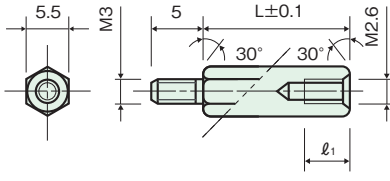

BSU

《 径 》

●ステンレススペーサー (六角) 径 ●Stainless steel spacer (Hexagonal) ●不锈钢隔离柱 (六角) 异径

仕様

- ・材質/快削ステンレス鋼 (SUS303)
- ・処理/脱脂
- ・RoHS対応製品

- 1 黄銅スペーサー
- 2 ジュラコンスペーサー
- 3 ステンレススペーサー
- 4 スチールスペーサー
- 5 PPSスペーサー
- 6 PBTスペーサー
- 7 エコスペーサー
- 8 アルミスペーサー
- 9 ベークスペーサー
- 10 ナイロン/レニススペーサー
- 11 ピークスペーサー
- 12 ABSスペーサー
- 13 LED取付スペーサー
- 14 D-Sub取付スペーサー
- 15 PTFEスペーサー
- 16 セラミック/ガラススペーサー
- 17 チタンスペーサー
- 18 ポリカーボネートスペーサー
- 19 ガラエボスペーサー
- 20 樹脂ワッシャー
- 21 ゴムワッシャー
- 22 金属ワッシャー
- 23 樹脂ブッシュ
- 24 樹脂ネジ/ボルト/ナット
- 25 金属ネジ/ボルト/ナット/ワッシャー
- 26 ビンヘッダー丸ピン
- 26 ビンヘッダー角ピン
- 27 基板用端子
- 28 インサートナット
- 29 ローレットツマミ・ナット
- 30 精密シャフト
- 31 全ネジ
- 32 光ファイバー保護チューブ
- 33 ばねポスト

BSU-3200 径	オネジ(M=3 ピッチ0.5) メネジ(M=2.6 ピッチ0.45)	L	品番	ℓ ₁	L	品番	ℓ ₁	L	品番	ℓ ₁
		5	BSU-3205	3	18	BSU-3218	5			
		6	BSU-3206	4	20	BSU-3220	5			
		7	BSU-3207	5	25	BSU-3225	5			
		8	BSU-3208	5	30	BSU-3230	5			
		9	BSU-3209	5	35	BSU-3235	5			
		10	BSU-3210	5	40	BSU-3240	5			
		12	BSU-3212	5						
		13	BSU-3213	5						
		15	BSU-3215	5						

ご注文個数 50個～

BSU-5400 径	オネジ(M=5 ピッチ0.8) メネジ(M=4 ピッチ0.7)	L	品番	ℓ ₁	L	品番	ℓ ₁	L	品番	ℓ ₁
		6	BSU-5406	3.5	20	BSU-5420	8			
		7	BSU-5407	4.5	25	BSU-5425	8			
		8	BSU-5408	5.5	30	BSU-5430	8			
		9	BSU-5409	6	35	BSU-5435	8			
		10	BSU-5410	7	40	BSU-5440	8			
		12	BSU-5412	8	45	BSU-5445	8			
		13	BSU-5413	8	50	BSU-5450	8			
		15	BSU-5415	8						
		18	BSU-5418	8						