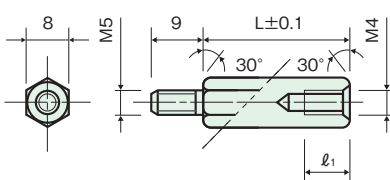

BSU

《 径 》

●ステンレススペーサー (六角) 径 ●Stainless steel spacer (Hexagonal) ●不锈钢隔离柱 (六角) 异径

仕様

- ・材質/快削ステンレス鋼 (SUS303)
- ・処理/脱脂
- ・RoHS対応製品

- 1 黄銅スペーサー
- 2 ジュラコンスペーサー
- 3 ステンレススペーサー
- 4 スチールスペーサー
- 5 PPSスペーサー
- 6 PBTスペーサー
- 7 エコスペーサー
- 8 アルミスペーサー
- 9 ベークスペーサー
- 10 ナイロン/レニススペーサー
- 11 ピークスペーサー
- 12 ABSスペーサー
- 13 LED取付スペーサー
- 14 D-Sub取付スペーサー
- 15 PTFEスペーサー
- 16 セラミック/ガラススペーサー
- 17 チタンスペーサー
- 18 ポリカーボネートスペーサー
- 19 ガラエボスペーサー
- 20 樹脂ワッシャー
- 21 ゴムワッシャー
- 22 金属ワッシャー
- 23 樹脂ブッシュ
- 24 樹脂ネジ/ボルト/ナット
- 25 金属ネジ/ボルト/ナット/ワッシャー
- 26 ビンヘッダー丸ピン
- 26 ビンヘッダー角ピン
- 27 基板用端子
- 28 インサートナット
- 29 ローレットツマミ・ナット
- 30 精密シャフト
- 31 全ネジ
- 32 光ファイバー保護チューブ
- 33 ばねポスト

BSU-3200 径	オネジ(M=3 ピッチ0.5) メネジ(M=2.6 ピッチ0.45)	L	品番	ℓ ₁	L	品番	ℓ ₁	L	品番	ℓ ₁
		5	BSU-3205	3	18	BSU-3218	5			
		6	BSU-3206	4	20	BSU-3220	5			
		7	BSU-3207	5	25	BSU-3225	5			
		8	BSU-3208	5	30	BSU-3230	5			
		9	BSU-3209	5	35	BSU-3235	5			
		10	BSU-3210	5	40	BSU-3240	5			
		12	BSU-3212	5						
		13	BSU-3213	5						
		15	BSU-3215	5						

ご注文個数 50個～

BSU-4300 径	オネジ(M=4 ピッチ0.7) メネジ(M=3 ピッチ0.5)	L	品番	ℓ ₁	L	品番	ℓ ₁	L	品番	ℓ ₁
		5	BSU-4305	3	18	BSU-4318	6			
		6	BSU-4306	4	20	BSU-4320	6			
		7	BSU-4307	5	25	BSU-4325	6			
		8	BSU-4308	6	30	BSU-4330	6			
		9	BSU-4309	6	35	BSU-4335	6			
		10	BSU-4310	6	40	BSU-4340	6			
		12	BSU-4312	6						
		13	BSU-4313	6						
		15	BSU-4315	6						

ご注文個数 50個～

BSU-5400 径	オネジ(M=5 ピッチ0.8) メネジ(M=4 ピッチ0.7)	L	品番	ℓ ₁	L	品番	ℓ ₁	L	品番	ℓ ₁
		6	BSU-5406	3.5	20	BSU-5420	8			
		7	BSU-5407	4.5	25	BSU-5425	8			
		8	BSU-5408	5.5	30	BSU-5430	8			
		9	BSU-5409	6	35	BSU-5435	8			
		10	BSU-5410	7	40	BSU-5440	8			
		12	BSU-5412	8	45	BSU-5445	8			
		13	BSU-5413	8	50	BSU-5450	8			
		15	BSU-5415	8						
		18	BSU-5418	8						