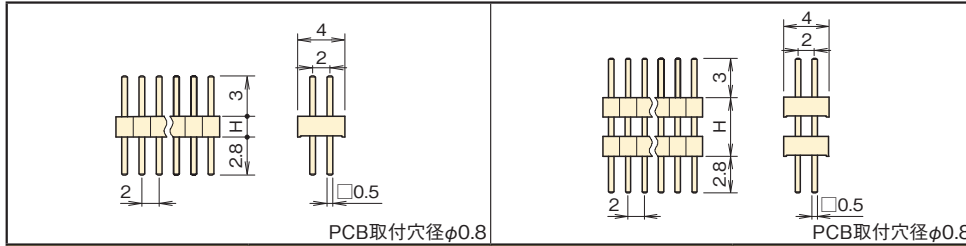

# PSS-22

ピン (□) 2.00mmピッチ ストレート (2列)

●ピン ●Pin ●排針

段重ね固定型

## 仕様

- ・電流量 / 1A
- ・絶縁抵抗 / 5000MΩ MIN (DC 500V)
- ・接触抵抗 / 20mΩ MAX (DC 100mA)
- ・動作温度範囲 / -40℃ ~ +105℃
- ・RoHS対応製品

## 材質

- 樹脂部
  - ・材質 / ナイロン
  - ・色 / 黒
  - ・熱変形温度 / 1.80MPa...290℃
  - ・燃焼性 / UL94V-0 (材料)
- コンタクト
  - ・材質 / 黄銅
  - ・処理 / Ni下地 金フラッシュ

	PSS-220153 (H=1.5)	PSS-220203 (H=2)	PSS-220403 (H=4)	PSS-220503 (H=5)	PSS-220603 (H=6)
--	--------------------	------------------	------------------	------------------	------------------