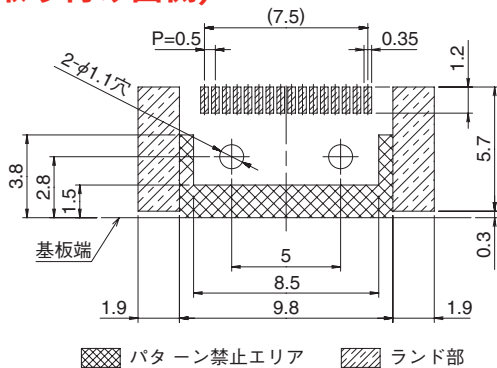

■レセプタクル

製品番号	HRS No.	販売単位	RoHS
LX60-12S	CL245-0018-3	1リール 2,000個	○
LX60-16S	CL245-0001-0		
LX60-20S	CL245-0016-8		

●12極

◆推奨ランドパターン寸法図 (取り付け面側)

●16極

◆推奨ランドパターン寸法図 (取り付け面側)

●20極

◆推奨ランドパターン寸法図 (取り付け面側)