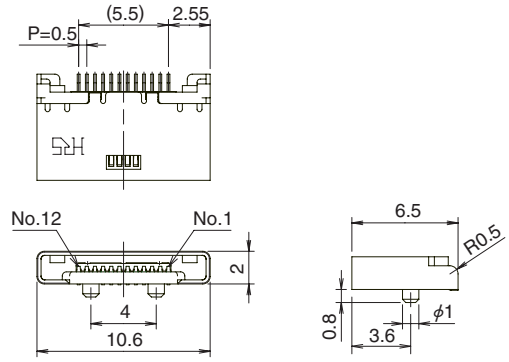

■レセプタクル

製品番号	HRS No.	販売単位	RoHS
LX60-12S	CL245-0018-3	1リール 2,000個	○
LX60-16S	CL245-0001-0		
LX60-20S	CL245-0016-8		

●12極

◆推奨ランドパターン寸法図 (取り付け面側)

●16極

◆推奨ランドパターン寸法図 (取り付け面側)

●20極

◆推奨ランドパターン寸法図 (取り付け面側)