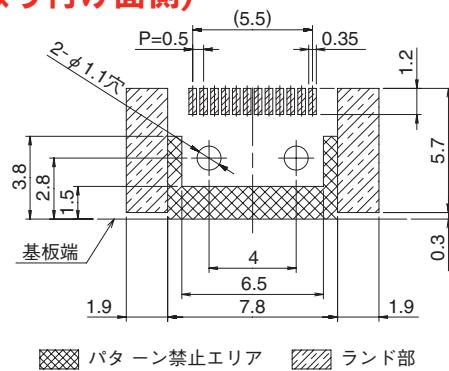

■レセプタクル

製品番号	HRS No.	販売単位	RoHS
LX60-12S	CL245-0018-3	1リール 2,000個	○
LX60-16S	CL245-0001-0		
LX60-20S	CL245-0016-8		

●12極

◆推奨ランドパターン寸法図 (取り付け面側)

●16極

◆推奨ランドパターン寸法図 (取り付け面側)

●20極

◆推奨ランドパターン寸法図 (取り付け面側)