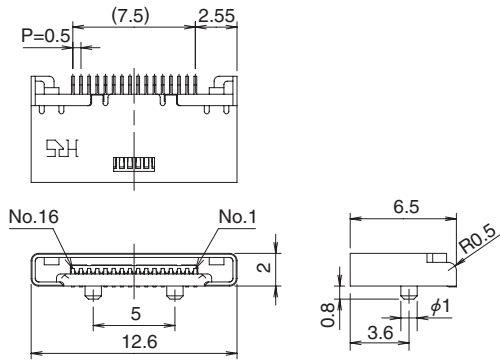

■レセプタクル

製品番号	HRS No.	販売単位	RoHS
LX60-12S	CL245-0018-3	1リール 2,000個	○
LX60-16S	CL245-0001-0		
LX60-20S	CL245-0016-8		

●12極

◆推奨ランドパターン寸法図 (取り付け面側)

●16極

◆推奨ランドパターン寸法図 (取り付け面側)

●20極

◆推奨ランドパターン寸法図 (取り付け面側)