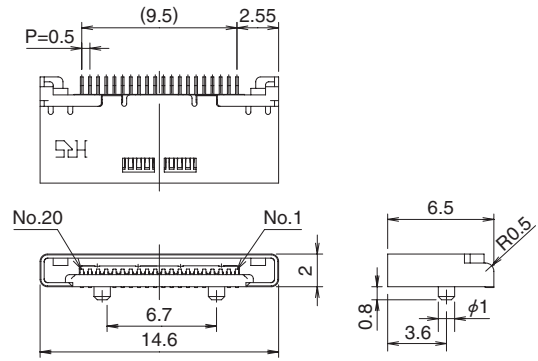

■レセプタクル

製品番号	HRS No.	販売単位	RoHS
LX60-12S	CL245-0018-3	1リール 2,000個	○
LX60-16S	CL245-0001-0		
LX60-20S	CL245-0016-8		

●12極

◆推奨ランドパターン寸法図 (取り付け面側)

●16極

◆推奨ランドパターン寸法図 (取り付け面側)

●20極

◆推奨ランドパターン寸法図 (取り付け面側)