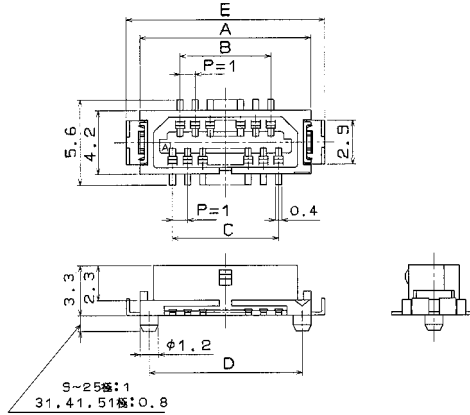

■レセプタクル **補強金具有** **ガイドポスト有**

【仕様番号】 - \*\*、(\*\*)  
 (32) : すずめっきエンボス梱包  
 (69) : 金めっきエンボス梱包

単位 : mm

製品番号	HRS No.	極数	A	B	C	D	E	仕様 (32)	仕様 (69)	備考	RoHS
DF9- 9S-1V(**)	540-0054-0 **	9	8.3	3	4	7.1	10.1	○	○	補強金具 : 有 ガイドポスト : 有  吸着用耐熱テープ付	○
DF9-11S-1V(**)	540-0055-2 **	11	9.3	4	5	8.1	11.1	○	○		
DF9-13S-1V(**)	540-0056-5 **	13	10.3	5	6	9.1	12.1	○	○		
DF9-15S-1V(**)	540-0057-8 **	15	11.3	6	7	10.1	13.1	○	○		
DF9-17S-1V(**)	540-0058-0 **	17	12.3	7	8	11.1	14.1	○	○		
DF9-19S-1V(**)	540-0059-3 **	19	13.3	8	9	12.1	15.1	○	○		
DF9-21S-1V(**)	540-0060-2 **	21	14.3	9	10	13.1	16.1	○	○		
DF9-23S-1V(**)	540-0061-5 **	23	15.3	10	11	14.1	17.1	○	○		
DF9-25S-1V(**)	540-0062-8 **	25	16.3	11	12	15.1	18.1	○	○		
DF9-31S-1V(**)	540-0063-0 **	31	19.3	14	15	18.1	21.1	○	○		
DF9-41S-1V(**)	540-0213-1 **	41	24.3	19	20	23.1	26.1	○	○		
DF9-51S-1V(**)	540-0064-3 **	51	29.3	24	25	28.1	31.1	—	○		

(注1) 梱包は、エンボス梱包となります。(1000個/リール)

ご注文は、リール数でお願い致します。

(注2) 仕様欄が — の製品につきましては、ご要望に応じてサンプル対応、及び量産対応をとらせて頂きますので弊社営業担当者へご相談ください。

■レセプタクル **補強金具無** **ガイドポスト有**

【仕様番号】 - \*\*、(\*\*)  
 (22) : すずめっきエンボス梱包  
 (69) : 金めっきエンボス梱包

単位 : mm

製品番号	HRS No.	極数	A	B	C	D	E	仕様 (22)	仕様 (69)	備考	RoHS
DF9A- 9S-1V(**)	540-0004-1 **	9	8.3	3	4	7.1	—	○	—	補強金具 : 無 ガイドポスト : 有  吸着用耐熱テープ付	○
DF9A-11S-1V(**)	540-0005-4 **	11	9.3	4	5	8.1	—	○	—		
DF9A-13S-1V(**)	540-0006-7 **	13	10.3	5	6	9.1	—	○	○		
DF9A-15S-1V(**)	540-0007-0 **	15	11.3	6	7	10.1	—	○	○		
DF9A-17S-1V(**)	540-0008-2 **	17	12.3	7	8	11.1	—	○	—		
DF9A-19S-1V(**)	540-0009-5 **	19	13.3	8	9	12.1	—	○	—		
DF9A-21S-1V(**)	540-0010-4 **	21	14.3	9	10	13.1	—	○	○		
DF9A-23S-1V(**)	540-0011-7 **	23	15.3	10	11	14.1	—	○	—		
DF9A-25S-1V(**)	540-0012-0 **	25	16.3	11	12	15.1	—	○	○		
DF9A-31S-1V(**)	540-0013-2 **	31	19.3	14	15	18.1	—	○	○		
DF9A-41S-1V(**)	540-0222-2 **	41	24.3	19	20	23.1	—	○	○		
DF9A-51S-1V(**)	540-0014-5 **	51	29.3	24	25	28.1	—	—	○		