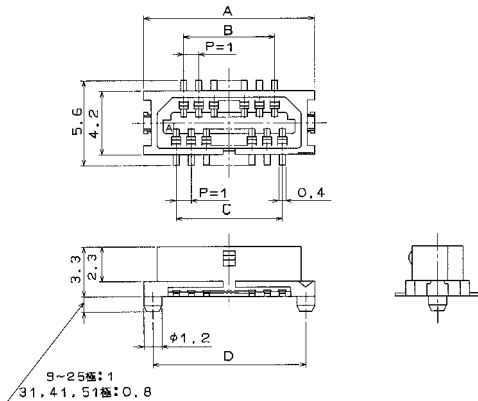

■レセプタクル **補強金具有** **ガイドポスト有**

【仕様番号】 - \*\*、(\*\*)  
 (32) : すずめっきエンボス梱包  
 (69) : 金めっきエンボス梱包

単位 : mm

製品番号	HRS No.	極数	A	B	C	D	E	仕様 (32)	仕様 (69)	備考	RoHS
DF9- 9S-1V(**)	540-0054-0 **	9	8.3	3	4	7.1	10.1	○	○	補強金具 : 有 ガイドポスト : 有  吸着用耐熱テープ付	○
DF9-11S-1V(**)	540-0055-2 **	11	9.3	4	5	8.1	11.1	○	○		
DF9-13S-1V(**)	540-0056-5 **	13	10.3	5	6	9.1	12.1	○	○		
DF9-15S-1V(**)	540-0057-8 **	15	11.3	6	7	10.1	13.1	○	○		
DF9-17S-1V(**)	540-0058-0 **	17	12.3	7	8	11.1	14.1	○	○		
DF9-19S-1V(**)	540-0059-3 **	19	13.3	8	9	12.1	15.1	○	○		
DF9-21S-1V(**)	540-0060-2 **	21	14.3	9	10	13.1	16.1	○	○		
DF9-23S-1V(**)	540-0061-5 **	23	15.3	10	11	14.1	17.1	○	○		
DF9-25S-1V(**)	540-0062-8 **	25	16.3	11	12	15.1	18.1	○	○		
DF9-31S-1V(**)	540-0063-0 **	31	19.3	14	15	18.1	21.1	○	○		
DF9-41S-1V(**)	540-0213-1 **	41	24.3	19	20	23.1	26.1	○	○		
DF9-51S-1V(**)	540-0064-3 **	51	29.3	24	25	28.1	31.1	—	○		

(注1) 梱包は、エンボス梱包となります。(1000個/リール)

ご注文は、リール数でお願い致します。

(注2) 仕様欄が — の製品につきましては、ご要望に応じてサンプル対応、及び量産対応をとらせて頂きますので弊社営業担当者へご相談ください。

■レセプタクル **補強金具無** **ガイドポスト有**

【仕様番号】 - \*\*、(\*\*)  
 (22) : すずめっきエンボス梱包  
 (69) : 金めっきエンボス梱包

単位 : mm

製品番号	HRS No.	極数	A	B	C	D	E	仕様 (22)	仕様 (69)	備考	RoHS
DF9A- 9S-1V(**)	540-0004-1 **	9	8.3	3	4	7.1	—	○	—	補強金具 : 無 ガイドポスト : 有  吸着用耐熱テープ付	○
DF9A-11S-1V(**)	540-0005-4 **	11	9.3	4	5	8.1	—	○	—		
DF9A-13S-1V(**)	540-0006-7 **	13	10.3	5	6	9.1	—	○	○		
DF9A-15S-1V(**)	540-0007-0 **	15	11.3	6	7	10.1	—	○	○		
DF9A-17S-1V(**)	540-0008-2 **	17	12.3	7	8	11.1	—	○	—		
DF9A-19S-1V(**)	540-0009-5 **	19	13.3	8	9	12.1	—	○	—		
DF9A-21S-1V(**)	540-0010-4 **	21	14.3	9	10	13.1	—	○	○		
DF9A-23S-1V(**)	540-0011-7 **	23	15.3	10	11	14.1	—	○	—		
DF9A-25S-1V(**)	540-0012-0 **	25	16.3	11	12	15.1	—	○	○		
DF9A-31S-1V(**)	540-0013-2 **	31	19.3	14	15	18.1	—	○	○		
DF9A-41S-1V(**)	540-0222-2 **	41	24.3	19	20	23.1	—	○	○		
DF9A-51S-1V(**)	540-0014-5 **	51	29.3	24	25	28.1	—	—	○		