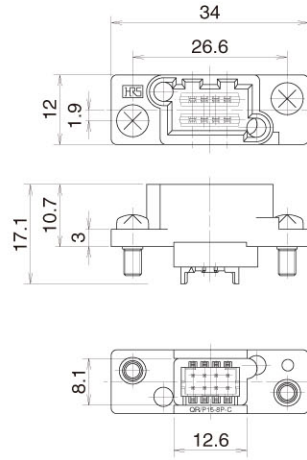

■プラグコネクタ

●8極

M3×0.5
 添付品(段付ビス)
 中心に対し0.5mmフロート

| 製品番号 | HRS No. | RoHS |
|------------------|-----------------|------|
| QR/P15-8P-C (50) | CL221-0247-0-50 | ○ |

●24極

M3×0.5
 添付品(段付ビス)
 中心に対し0.5mmフロート

| 製品番号 | HRS No. | RoHS |
|----------------------|-----------------|------|
| QR/P15-24(4)P-C (50) | CL221-0249-6-50 | ○ |

●40極

M3×0.5
 添付品(段付ビス)
 中心に対し0.5mmフロート

| 製品番号 | HRS No. | RoHS |
|-----------------|-----------------|------|
| QR/P15-40P (50) | CL221-0252-0-50 | ○ |