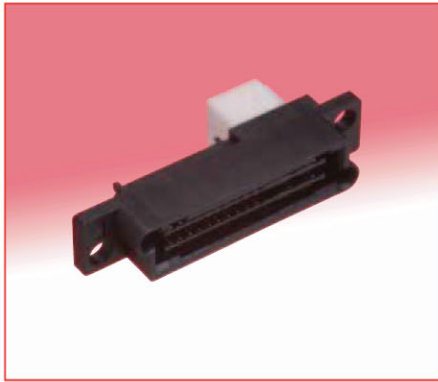

■プラグコネクタ

●8極

M3×0.5
 添付品(段付ビス)
 中心に対し0.5mmフロート

| 製品番号 | HRS No. | RoHS |
|------------------|-----------------|------|
| QR/P15-8P-C (50) | CL221-0247-0-50 | ○ |

●24極

M3×0.5
 添付品(段付ビス)
 中心に対し0.5mmフロート

| 製品番号 | HRS No. | RoHS |
|----------------------|-----------------|------|
| QR/P15-24(4)P-C (50) | CL221-0249-6-50 | ○ |

●40極

M3×0.5
 添付品(段付ビス)
 中心に対し0.5mmフロート

| 製品番号 | HRS No. | RoHS |
|-----------------|-----------------|------|
| QR/P15-40P (50) | CL221-0252-0-50 | ○ |