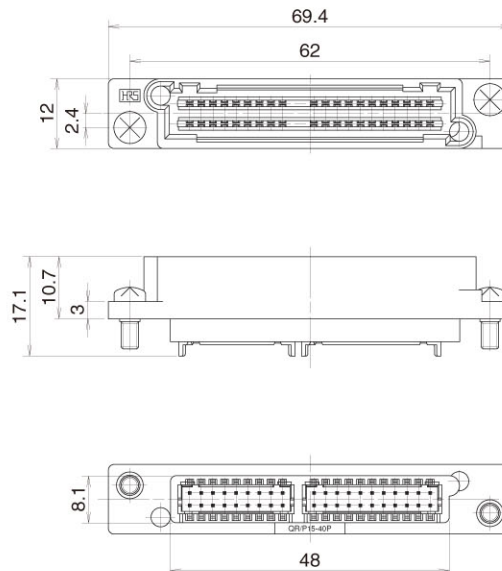

■プラグコネクタ

●8極

M3×0.5
 添付品(段付ビス)
 中心に対し0.5mmフロート

| 製品番号 | HRS No. | RoHS |
|------------------|-----------------|------|
| QR/P15-8P-C (50) | CL221-0247-0-50 | ○ |

●24極

M3×0.5
 添付品(段付ビス)
 中心に対し0.5mmフロート

| 製品番号 | HRS No. | RoHS |
|----------------------|-----------------|------|
| QR/P15-24(4)P-C (50) | CL221-0249-6-50 | ○ |

●40極

M3×0.5
 添付品(段付ビス)
 中心に対し0.5mmフロート

| 製品番号 | HRS No. | RoHS |
|-----------------|-----------------|------|
| QR/P15-40P (50) | CL221-0252-0-50 | ○ |