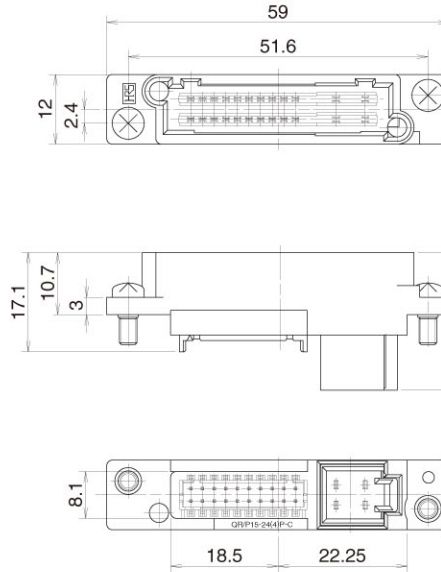

■プラグコネクタ

●8極

M3×0.5
 添付品(段付ビス)
 中心に対し0.5mmフロート

| 製品番号 | HRS No. | RoHS |
|------------------|-----------------|------|
| QR/P15-8P-C (50) | CL221-0247-0-50 | ○ |

●24極

M3×0.5
 添付品(段付ビス)
 中心に対し0.5mmフロート

| 製品番号 | HRS No. | RoHS |
|----------------------|-----------------|------|
| QR/P15-24(4)P-C (50) | CL221-0249-6-50 | ○ |

●40極

M3×0.5
 添付品(段付ビス)
 中心に対し0.5mmフロート

| 製品番号 | HRS No. | RoHS |
|-----------------|-----------------|------|
| QR/P15-40P (50) | CL221-0252-0-50 | ○ |