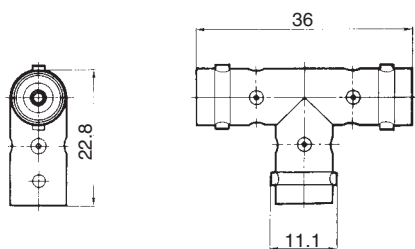

● T型アダプタ  
(嵌合部形状 ジャックージャックージャック)

製品番号	HRS No.	RoHS
BNC-TA-JJJ(40)	CL302-0024-6-40	○

● T型アダプタ  
(嵌合部形状 ジャックープラグージャック)

製品番号	HRS No.	RoHS
UG-274/U(40)	CL302-0025-9-40	○

● Uリンク  
(嵌合部形状 プラグープラグ)

製品番号	HRS No.	RoHS
BNC-UPA(40)	CL302-0167-3-40	○

■ キャップ

製品番号	HRS No.	RoHS
CW-123A/U(40)	CL302-0041-5-40	○

■ ショートプラグ

製品番号	HRS No.	RoHS
JCW-159/U(40)	CL302-0026-1-40	○