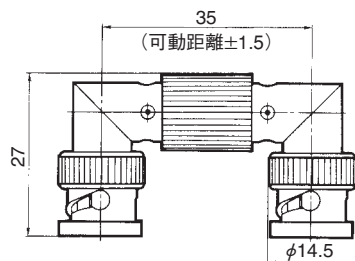

● T型アダプタ  
(嵌合部形状 ジャックージャックージャック)

製品番号	HRS No.	RoHS
BNC-TA-JJJ(40)	CL302-0024-6-40	○

● T型アダプタ  
(嵌合部形状 ジャックープラグージャック)

製品番号	HRS No.	RoHS
UG-274/U(40)	CL302-0025-9-40	○

● Uリンク  
(嵌合部形状 プラグープラグ)

製品番号	HRS No.	RoHS
BNC-UPA(40)	CL302-0167-3-40	○

■ キャップ

製品番号	HRS No.	RoHS
CW-123A/U(40)	CL302-0041-5-40	○

■ ショートプラグ

製品番号	HRS No.	RoHS
JCW-159/U(40)	CL302-0026-1-40	○