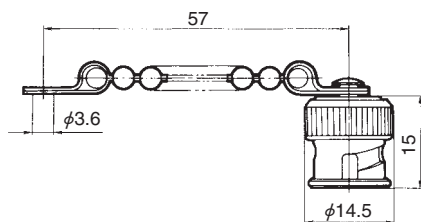

● T型アダプタ  
(嵌合部形状 ジャックージャックージャック)

製品番号	HRS No.	RoHS
BNC-TA-JJJ(40)	CL302-0024-6-40	○

● T型アダプタ  
(嵌合部形状 ジャックープラグージャック)

製品番号	HRS No.	RoHS
UG-274/U(40)	CL302-0025-9-40	○

● Uリンク  
(嵌合部形状 プラグープラグ)

製品番号	HRS No.	RoHS
BNC-UPA(40)	CL302-0167-3-40	○

■ キャップ

製品番号	HRS No.	RoHS
CW-123A/U(40)	CL302-0041-5-40	○

■ ショートプラグ

製品番号	HRS No.	RoHS
JCW-159/U(40)	CL302-0026-1-40	○