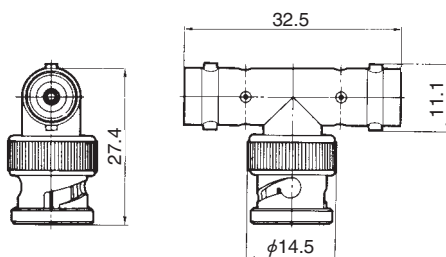

● T型アダプタ  
(嵌合部形状 ジャックージャックージャック)

製品番号	HRS No.	RoHS
BNC-TA-JJJ(40)	CL302-0024-6-40	○

● T型アダプタ  
(嵌合部形状 ジャックープラグージャック)

製品番号	HRS No.	RoHS
UG-274/U(40)	CL302-0025-9-40	○

● Uリンク  
(嵌合部形状 プラグープラグ)

製品番号	HRS No.	RoHS
BNC-UPA(40)	CL302-0167-3-40	○

■ キャップ

製品番号	HRS No.	RoHS
CW-123A/U(40)	CL302-0041-5-40	○

■ ショートプラグ

製品番号	HRS No.	RoHS
JCW-159/U(40)	CL302-0026-1-40	○