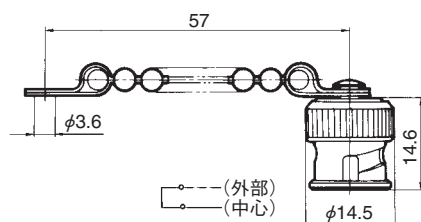

● T型アダプタ  
(嵌合部形状 ジャックージャックージャック)

製品番号	HRS No.	RoHS
BNC-TA-JJJ(40)	CL302-0024-6-40	○

● T型アダプタ  
(嵌合部形状 ジャックープラグージャック)

製品番号	HRS No.	RoHS
UG-274/U(40)	CL302-0025-9-40	○

● Uリンク  
(嵌合部形状 プラグープラグ)

製品番号	HRS No.	RoHS
BNC-UPA(40)	CL302-0167-3-40	○

■ キャップ

製品番号	HRS No.	RoHS
CW-123A/U(40)	CL302-0041-5-40	○

■ ショートプラグ

製品番号	HRS No.	RoHS
JCW-159/U(40)	CL302-0026-1-40	○