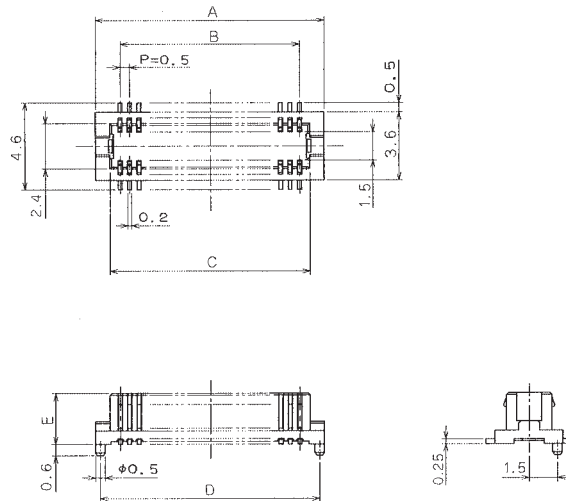

■レセプタクル 補強金具無

●スタッキング高さ：3mm品

単位：mm

製品番号	HRS No.	極数	A	B	C	D	E	備考	RoHS
DF12A (3.0) -10DS-0.5V (81)	CL537-0626-9-81	10	4.6	2.0	3.1	4.1	2.2	補強金具：無 ガイドポスト：有	○
DF12A (3.0) -14DS-0.5V (81)	CL537-0915-6-81	14	5.6	3.0	4.1	5.1			
DF12A (3.0) -20DS-0.5V (81)	CL537-0628-4-81	20	7.1	4.5	5.6	6.6			
DF12A (3.0) -30DS-0.5V (81)	CL537-0630-6-81	30	9.6	7.0	8.1	9.1			
DF12A (3.0) -32DS-0.5V (81)	CL537-0637-5-81	32	10.1	7.5	8.6	9.6			
DF12A (3.0) -36DS-0.5V (81)	CL537-0631-9-81	36	11.1	8.5	9.6	10.6			
DF12A (3.0) -40DS-0.5V (81)	CL537-0632-1-81	40	12.1	9.5	10.6	11.6			
DF12A (3.0) -50DS-0.5V (81)	CL537-0634-7-81	50	14.6	12.0	13.1	14.1			
DF12A (3.0) -60DS-0.5V (81)	CL537-0636-2-81	60	17.1	14.5	15.6	16.6			
DF12A (3.0) -80DS-0.5V (81)	CL537-0638-8-81	80	22.1	19.5	20.6	21.6			
DF12C (3.0) -10DS-0.5V (81)	CL537-0686-0-81	10	4.6	2.0	3.1	—	2.2	補強金具：無 ガイドポスト：無	○
DF12C (3.0) -14DS-0.5V (81)	CL537-0917-1-81	14	5.6	3.0	4.1	—			
DF12C (3.0) -20DS-0.5V (81)	CL537-0686-6-81	20	7.1	4.5	5.6	—			
DF12C (3.0) -30DS-0.5V (81)	CL537-0690-8-81	30	9.6	7.0	8.1	—			
DF12C (3.0) -32DS-0.5V (81)	CL537-0697-7-81	32	10.1	7.5	8.6	—			
DF12C (3.0) -36DS-0.5V (81)	CL537-0691-0-81	36	11.1	8.5	9.6	—			
DF12C (3.0) -40DS-0.5V (81)	CL537-0692-3-81	40	12.1	9.5	10.6	—			
DF12C (3.0) -50DS-0.5V (81)	CL537-0694-9-81	50	14.6	12.0	13.1	—			
DF12C (3.0) -60DS-0.5V (81)	CL537-0696-4-81	60	17.1	14.5	15.6	—			
DF12C (3.0) -80DS-0.5V (81)	CL537-0212-6-81	80	22.1	19.5	20.6	—			