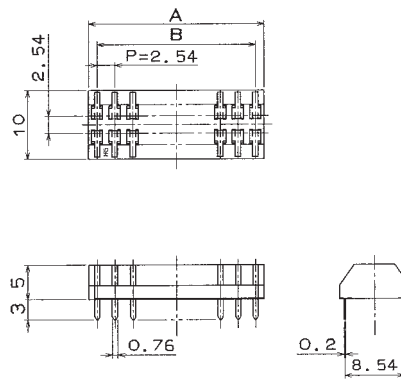

## ■ ダブルロウ レセプタクル

単位 : mm

【仕様番号】 - \*\*、(\*\*)  
 (55) : すずめっき  
 (56) : 金めっき

製品番号	HRS No.	極数	A	B	RoHS
MDF7-12D-2.54DSA (**)	CL547-0032-1- **	12	15.24	12.70	○
MDF7-14D-2.54DSA (**)	CL547-0354-8- **	14	17.78	15.24	
MDF7-16D-2.54DSA (**)	CL547-0363-9- **	16	20.32	17.78	
MDF7-20D-2.54DSA (**)	CL547-0033-4- **	20	25.40	22.86	
MDF7-22D-2.54DSA (**)	CL547-0246-5- **	22	27.94	25.40	
MDF7-24D-2.54DSA (**)	CL547-0244-0- **	24	30.48	27.94	
MDF7-26D-2.54DSA (**)	CL547-0247-8- **	26	33.02	30.48	
MDF7-30D-2.54DSA (**)	CL547-0016-5- **	30	38.10	35.56	
MDF7-34D-2.54DSA (**)	CL547-0227-0- **	34	43.18	40.64	
MDF7-40D-2.54DSA (**)	CL547-0228-3- **	40	50.80	48.26	
MDF7-46D-2.54DSA (**)	CL547-0229-6- **	46	58.42	55.88	
MDF7-48D-2.54DSA (**)	CL547-0060-7- **	48	60.46	58.42	