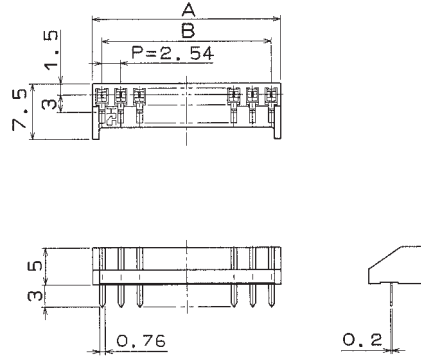

■ シングルロウ レセプタクル

【仕様番号】 - **、(**)
(55) : すずめっき
(56) : 金めっき

単位 : mm

製品番号	HRS No.	極数	A	B	RoHS	製品番号	HRS No.	極数	A	B	RoHS
MDF7- 3S-2.54DSA (**)	CL547-0355-0- **	3	7.62	5.08	○	MDF7-15S-2.54DSA (**)	CL547-0012-4- **	15	38.10	35.56	○
MDF7- 5S-2.54DSA (**)	CL547-0112-9- **	5	12.70	10.16		MDF7-16S-2.54DSA (**)	CL547-0141-7- **	16	40.64	38.10	
MDF7- 6S-2.54DSA (**)	CL547-0129-1- **	6	15.24	12.70		MDF7-17S-2.54DSA (**)	CL547-0142-0- **	17	43.18	40.64	
MDF7- 7S-2.54DSA (**)	CL547-0135-4- **	7	17.78	15.24		MDF7-18S-2.54DSA (**)	CL547-0013-7- **	18	45.72	43.18	
MDF7- 8S-2.54DSA (**)	CL547-0136-7- **	8	20.32	17.78		MDF7-19S-2.54DSA (**)	CL547-0143-2- **	19	48.26	45.72	
MDF7- 9S-2.54DSA (**)	CL547-0137-0- **	9	22.86	20.32		MDF7-20S-2.54DSA (**)	CL547-0051-6- **	20	50.80	48.26	
MDF7-10S-2.54DSA (**)	CL547-0038-8- **	10	25.40	22.86		MDF7-21S-2.54DSA (**)	CL547-0144-5- **	21	53.34	50.80	
MDF7-11S-2.54DSA (**)	CL547-0138-2- **	11	27.94	25.40		MDF7-22S-2.54DSA (**)	CL547-0145-8- **	22	55.88	53.34	
MDF7-12S-2.54DSA (**)	CL547-0040-0- **	12	30.48	27.94		MDF7-23S-2.54DSA (**)	CL547-0146-0- **	23	58.42	55.88	
MDF7-13S-2.54DSA (**)	CL547-0139-5- **	13	33.02	30.48		MDF7-24S-2.54DSA (**)	CL547-0147-3- **	24	60.96	58.42	
MDF7-14S-2.54DSA (**)	CL547-0140-4- **	14	35.56	33.02		MDF7-25S-2.54DSA (**)	CL547-0014-0- **	25	63.50	60.96	

(注) 販売数量は1パック (100個入) 単位ですので、パック単位でご注文ください。