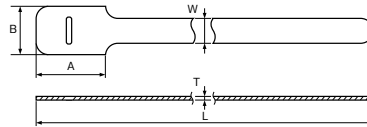

7. グリップタイ 光コードやUTPケーブルの結束に

7 1 グリップタイ® 定尺タイプ

カットが不要な、面ファスナー式結束バンド

標準グレード

屋内使用

材質 ナイロン・ポリプロピレン* (貼り合わせにはウレタン系接着剤を使用)

常時使用温度範囲 -10℃~+70℃

RoHS適合

HFハロゲンフリー

定尺タイプのグリップタイは、ヘッド部の穴にストラップ部を通してループをつくるため、より強固にしっかりと結束固定できます。また、取り付け、取り外しの作業が容易なため、包装・梱包用に最適です。各色取り揃えているため、配線の識別にも便利です。

*:一部の製品は材質がナイロン・ポリエチレンです。詳細は各営業オフィスにお問い合わせください。

Article-No.	型番	色	最大結束径φ(mm)	寸法(mm)					販売単位(本)						
				全長L	幅W	A	B	T							
GT150															
再 130-00023	GT150-B	黒	25.0	148	13.0	37.0	25.0	2.0	10						
再 130-00024	GT150-BLU	青													
再 130-00025	GT150-GRN	緑													
再 130-00026	GT150-ORG	オレンジ													
再 130-00027	GT150-RED	赤	44.0	197	13.0	37.0	25.0	2.0	10						
再 130-00028	GT150-YLW	黄													
GT200															
再 130-00029	GT200-B	黒													
再 130-00030	GT200-BLU	青													
再 130-00031	GT200-GRN	緑													
再 130-00032	GT200-ORG	オレンジ													
再 130-00033	GT200-RED	赤													
再 130-00034	GT200-YLW	黄													

Article-No.	型番	色	最大結束径φ(mm)	寸法(mm)					販売単位(本)						
				全長L	幅W	A	B	T							
GT280															
再 130-00035	GT280-B	黒	67.0	271	13.0	37.0	25.0	2.0	10						
再 130-00036	GT280-BLU	青													
再 130-00037	GT280-GRN	緑													
再 130-00038	GT280-ORG	オレンジ													
再 130-00039	GT280-RED	赤	99.0	371	19.0	62.0	38.0	2.0	10						
再 130-00040	GT280-YLW	黄													
GT380															
再 130-00041	GT380-B	黒													
再 130-00042	GT380-BLU	青													
再 130-00043	GT380-GRN	緑													
再 130-00044	GT380-ORG	オレンジ													
再 130-00045	GT380-RED	赤													
再 130-00046	GT380-YLW	黄													