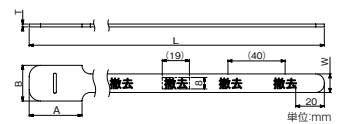

Article-No.	型番	色	最大結束径φ(mm)	寸法(mm)					販売単位(本)						
				全長L	幅W	A	B	T							
GT280															
再 130-00035	GT280-B	黒	67.0	271	13.0	37.0	25.0	2.0	10						
再 130-00036	GT280-BLU	青													
再 130-00037	GT280-GRN	緑													
再 130-00038	GT280-ORG	オレンジ													
再 130-00039	GT280-RED	赤	99.0	371	19.0	62.0	38.0	2.0	10						
再 130-00040	GT280-YLW	黄													
GT380															
再 130-00041	GT380-B	黒													
再 130-00042	GT380-BLU	青													
再 130-00043	GT380-GRN	緑													
再 130-00044	GT380-ORG	オレンジ													
再 130-00045	GT380-RED	赤													
再 130-00046	GT380-YLW	黄													

7 2 グリップタイ® 印字入りシリーズ

面ファスナー式、繰り返し使え、用途がひと目で分かる「現用」「撤去」印字入り

標準グレード

屋内使用

材質 ナイロン・ポリプロピレン (貼り合わせにはウレタン系接着剤を使用)

常時使用温度範囲 -10℃~+70℃

RoHS適合

HFハロゲンフリー

●グリップタイ「撤去」リング(輪通しリング)タイプの使い方

輪通し作業途中での仮止めも可能です。

印字内容 GT280-YLW-TKS:撤去 GT280-RED-GYS:現用

誤撤去、誤切断の防止に役立つ、面ファスナー式結束バンドです。各作業員が携行でき、繰り返し使用可能なため、経済的でゴミも出ません。強度と柔軟性を併せ持ち、狭い場所でも安全な作業ができます。また、既設ケーブルの被覆を傷つけません。一本での最大結束径はφ67.0mmです。継ぎ足せば大口径のケーブルにも対応可能です。