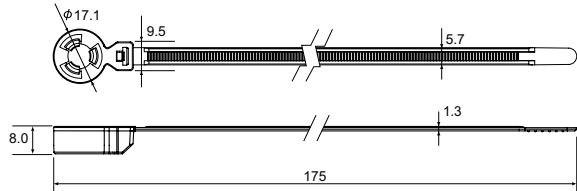

●T50SOSSBDタイプ

T50SOSSBDタイプ
(最後が"D")は、結束方向がタイのヘッド部から下方向になります。
色:黒

単位:mm

| 型番 | Article-No. | 色 | 使用ビス | 結束径(φmm) | | 寸法(mm) | | ループ引張強度 (最小値) N (kgf) | 包装単位 *販売単位 (本) | ケース 入れ目 (本) | 適用工具 |
|-------------------|-------------|---|------|----------|----|--------|-----|-----------------------------|----------------------|-------------------|------|
| | | | | 最小 | 最大 | 全長 | 幅 | | | | |
| T50SOSSBD-M5-HSW | 157-00044 | 黒 | M5 | 3.0 | 30 | 175 | 5.7 | 150 (15.30) | 100 | 3,000 | 4, 8 |
| T50SOSSBD-M6-HSW | 157-00038 | 黒 | M6 | 3.0 | 30 | 175 | 5.7 | 150 (15.30) | 100 | 3,000 | 4, 8 |
| T50SOSSBD-M8-HSW | 157-00039 | 黒 | M8 | 3.0 | 30 | 175 | 5.7 | 150 (15.30) | 100 | 3,000 | 4, 8 |
| T50SOSSBD-M10-HSW | 157-00040 | 黒 | M10 | 3.0 | 30 | 175 | 5.7 | 150 (15.30) | 100 | 3,000 | 4, 8 |

●T50SOSSBUタイプ

T50SOSSBUタイプ
(最後が"U")は、結束方向がタイのヘッド部から上方向になります。
色:灰

単位:mm

| 型番 | Article-No. | 色 | 使用ビス | 結束径(φmm) | | 寸法(mm) | | ループ引張強度 (最小値) N (kgf) | 包装単位 *販売単位 (本) | ケース 入れ目 (本) | 適用工具 |
|-------------------|-------------|---|------|----------|----|--------|-----|-----------------------------|----------------------|-------------------|------|
| | | | | 最小 | 最大 | 全長 | 幅 | | | | |
| T50SOSSBU-M5-HSW | 157-00064 | 灰 | M5 | 3.0 | 30 | 175 | 5.7 | 150 (15.30) | 100 | 3,000 | 4, 8 |
| T50SOSSBU-M6-HSW | 157-00065 | 灰 | M6 | 3.0 | 30 | 175 | 5.7 | 150 (15.30) | 100 | 3,000 | 4, 8 |
| T50SOSSBU-M8-HSW | 157-00066 | 灰 | M8 | 3.0 | 30 | 175 | 5.7 | 150 (15.30) | 100 | 3,000 | 4, 8 |
| T50SOSSBU-M10-HSW | 157-00067 | 灰 | M10 | 3.0 | 30 | 175 | 5.7 | 150 (15.30) | 100 | 3,000 | 4, 8 |