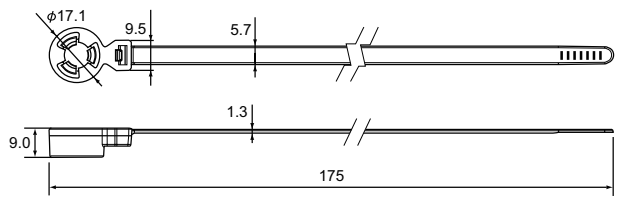

●T50SOSSBDタイプ

T50SOSSBDタイプ
(最後が"D")は、結束方向がタイのヘッド部から下方向になります。
色:黒

単位:mm

| 型番 | Article-No. | 色 | 使用ビス | 結束径(φmm) | | 寸法(mm) | | ループ引張強度 (最小値) N (kgf) | 包装単位 *販売単位 (本) | ケース 入れ目 (本) | 適用工具 |
|-------------------|-------------|---|------|----------|----|--------|-----|-----------------------------|----------------------|-------------------|------|
| | | | | 最小 | 最大 | 全長 | 幅 | | | | |
| T50SOSSBD-M5-HSW | 157-00044 | 黒 | M5 | 3.0 | 30 | 175 | 5.7 | 150 (15.30) | 100 | 3,000 | 4, 8 |
| T50SOSSBD-M6-HSW | 157-00038 | 黒 | M6 | 3.0 | 30 | 175 | 5.7 | 150 (15.30) | 100 | 3,000 | 4, 8 |
| T50SOSSBD-M8-HSW | 157-00039 | 黒 | M8 | 3.0 | 30 | 175 | 5.7 | 150 (15.30) | 100 | 3,000 | 4, 8 |
| T50SOSSBD-M10-HSW | 157-00040 | 黒 | M10 | 3.0 | 30 | 175 | 5.7 | 150 (15.30) | 100 | 3,000 | 4, 8 |

●T50SOSSBUタイプ

T50SOSSBUタイプ
(最後が"U")は、結束方向がタイのヘッド部から上方向になります。
色:灰

単位:mm

| 型番 | Article-No. | 色 | 使用ビス | 結束径(φmm) | | 寸法(mm) | | ループ引張強度 (最小値) N (kgf) | 包装単位 *販売単位 (本) | ケース 入れ目 (本) | 適用工具 |
|-------------------|-------------|---|------|----------|----|--------|-----|-----------------------------|----------------------|-------------------|------|
| | | | | 最小 | 最大 | 全長 | 幅 | | | | |
| T50SOSSBU-M5-HSW | 157-00064 | 灰 | M5 | 3.0 | 30 | 175 | 5.7 | 150 (15.30) | 100 | 3,000 | 4, 8 |
| T50SOSSBU-M6-HSW | 157-00065 | 灰 | M6 | 3.0 | 30 | 175 | 5.7 | 150 (15.30) | 100 | 3,000 | 4, 8 |
| T50SOSSBU-M8-HSW | 157-00066 | 灰 | M8 | 3.0 | 30 | 175 | 5.7 | 150 (15.30) | 100 | 3,000 | 4, 8 |
| T50SOSSBU-M10-HSW | 157-00067 | 灰 | M10 | 3.0 | 30 | 175 | 5.7 | 150 (15.30) | 100 | 3,000 | 4, 8 |