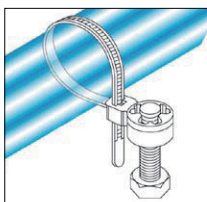

●T50SOSSBUタイプ

T50SOSSBUタイプ
(最後が"U")は、結束方向がタイのヘッド部から上方向になります。
色:灰