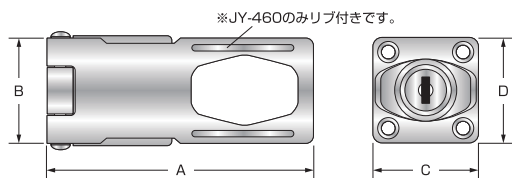

掛金、掛金錠

本書の内容を無断で転記、転載することを禁じます。

掛金錠

【施錠方法】

ツマミを左に音が鳴るまで回転させて、施錠を確認して下さい。

【解錠方法】

鍵でツマミを右回転させ解錠し、鍵を縦に戻して抜いて下さい。

材質：ステンレス

商品コード	品番	品名	入数(個)	4960983	ヘッド寸法
071458	JY-458	掛金錠60mm	1	714584	W 75×H120×D32
071459	JY-459	掛金錠75mm	1	714591	W 75×H120×D35
071460	JY-460	掛金錠95mm	1	714607	W120×H120×D35

(単位:mm)

商品コード	A	B	C	D	参考売価
071458	63	30	35	30	2,620
071459	78	30	35	30	2,750
071460	99	40	41	41	3,270

ステンレス ダム掛金

材質：SUS316ステンレス

商品コード	品番	品名	入数(個)	4960983	ヘッド寸法
059501	059501	ステンレスダム掛金(90mm)	1	595015	W130×H120×D25
059502	059502	ステンレスダム掛金(115mm)	1	595022	W155×H120×D25

(単位:mm)

商品コード	A	B	C	D	参考売価
059501	97	36	27	37	730
059502	121	36	27	37	850