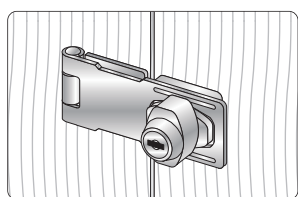

掛金、掛金錠

本書の内容を無断で転記、転載することを禁じます。

掛金錠

【施錠方法】

ツマミを左に音が鳴るまで回転させて、施錠を確認して下さい。

【解錠方法】

鍵でツマミを右回転させ解錠し、鍵を縦に戻して抜いて下さい。

材質：ステンレス

商品コード	品番	品名	入数(個)	4960983	ヘッド寸法
071458	JY-458	掛金錠60mm	1	714584	W 75×H120×D32
071459	JY-459	掛金錠75mm	1	714591	W 75×H120×D35
071460	JY-460	掛金錠95mm	1	714607	W120×H120×D35

(単位:mm)

商品コード	A	B	C	D	参考売価
071458	63	30	35	30	2,620
071459	78	30	35	30	2,750
071460	99	40	41	41	3,270

ステンレス ダム掛金

材質：SUS316ステンレス

商品コード	品番	品名	入数(個)	4960983	ヘッド寸法
059501	059501	ステンレスダム掛金(90mm)	1	595015	W130×H120×D25
059502	059502	ステンレスダム掛金(115mm)	1	595022	W155×H120×D25

(単位:mm)

商品コード	A	B	C	D	参考売価
059501	97	36	27	37	730
059502	121	36	27	37	850