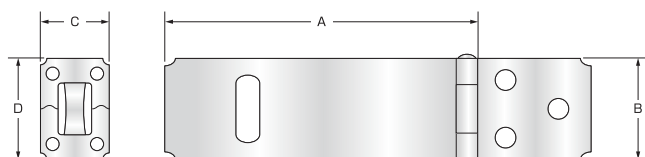

掛金、掛金錠

本書の内容を無断で転記、転載することを禁じます。

掛金錠

【施錠方法】

ツマミを左に音が鳴るまで回転させて、施錠を確認して下さい。

【解錠方法】

鍵でツマミを右回転させ解錠し、鍵を縦に戻して抜いて下さい。

材質：ステンレス

商品コード	品番	品名	入数(個)	4960983	ヘッド寸法
071458	JY-458	掛金錠60mm	1	714584	W 75×H120×D32
071459	JY-459	掛金錠75mm	1	714591	W 75×H120×D35
071460	JY-460	掛金錠95mm	1	714607	W120×H120×D35

(単位:mm)

商品コード	A	B	C	D	参考売価
071458	63	30	35	30	2,620
071459	78	30	35	30	2,750
071460	99	40	41	41	3,270

ステンレス ダム掛金

材質：SUS316ステンレス

商品コード	品番	品名	入数(個)	4960983	ヘッド寸法
059501	059501	ステンレスダム掛金(90mm)	1	595015	W130×H120×D25
059502	059502	ステンレスダム掛金(115mm)	1	595022	W155×H120×D25

(単位:mm)

商品コード	A	B	C	D	参考売価
059501	97	36	27	37	730
059502	121	36	27	37	850