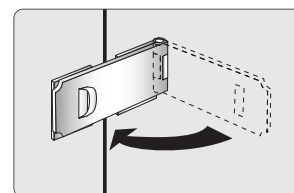

掛金、掛金錠

本書の内容を無断で転記、転載することを禁じます。

掛金錠

【施錠方法】

ツマミを左に音が鳴るまで回転させて、施錠を確認して下さい。

【解錠方法】

鍵でツマミを右回転させ解錠し、鍵を縦に戻して抜いて下さい。

材質：ステンレス

商品コード	品番	品名	入数(個)	4960983	ヘッド寸法
071458	JY-458	掛金錠60mm	1	714584	W 75×H120×D32
071459	JY-459	掛金錠75mm	1	714591	W 75×H120×D35
071460	JY-460	掛金錠95mm	1	714607	W120×H120×D35

(単位:mm)

商品コード	A	B	C	D	参考売価
071458	63	30	35	30	2,620
071459	78	30	35	30	2,750
071460	99	40	41	41	3,270

ステンレス ダム掛金

材質：SUS316ステンレス

商品コード	品番	品名	入数(個)	4960983	ヘッド寸法
059501	059501	ステンレスダム掛金(90mm)	1	595015	W130×H120×D25
059502	059502	ステンレスダム掛金(115mm)	1	595022	W155×H120×D25

(単位:mm)

商品コード	A	B	C	D	参考売価
059501	97	36	27	37	730
059502	121	36	27	37	850