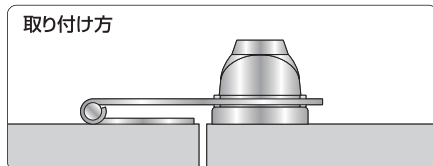

掛金、掛金錠

本書の内容を無断で転記、転載することを禁じます。

掛金錠

【施錠方法】

ツマミを左に音が鳴るまで回転させて、施錠を確認して下さい。

【解錠方法】

鍵でツマミを右回転させ解錠し、鍵を縦に戻して抜いて下さい。

材質：ステンレス

商品コード	品番	品名	入数(個)	4960983	ヘッド寸法
071458	JY-458	掛金錠60mm	1	714584	W 75×H120×D32
071459	JY-459	掛金錠75mm	1	714591	W 75×H120×D35
071460	JY-460	掛金錠95mm	1	714607	W120×H120×D35

(単位:mm)

商品コード	A	B	C	D	参考売価
071458	63	30	35	30	2,620
071459	78	30	35	30	2,750
071460	99	40	41	41	3,270

ステンレス ダム掛金

材質：SUS316ステンレス

商品コード	品番	品名	入数(個)	4960983	ヘッド寸法
059501	059501	ステンレスダム掛金(90mm)	1	595015	W130×H120×D25
059502	059502	ステンレスダム掛金(115mm)	1	595022	W155×H120×D25

(単位:mm)

商品コード	A	B	C	D	参考売価
059501	97	36	27	37	730
059502	121	36	27	37	850