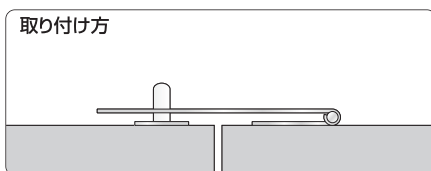

掛金、掛金錠

本書の内容を無断で転記、転載することを禁じます。

掛金錠

【施錠方法】

ツマミを左に音が鳴るまで回転させて、施錠を確認して下さい。

【解錠方法】

鍵でツマミを右回転させ解錠し、鍵を縦に戻して抜いて下さい。

材質：ステンレス

商品コード	品番	品名	入数(個)	4960983	ヘッド寸法
071458	JY-458	掛金錠60mm	1	714584	W 75×H120×D32
071459	JY-459	掛金錠75mm	1	714591	W 75×H120×D35
071460	JY-460	掛金錠95mm	1	714607	W120×H120×D35

(単位:mm)

商品コード	A	B	C	D	参考売価
071458	63	30	35	30	2,620
071459	78	30	35	30	2,750
071460	99	40	41	41	3,270

ステンレス ダム掛金

材質：SUS316ステンレス

商品コード	品番	品名	入数(個)	4960983	ヘッド寸法
059501	059501	ステンレスダム掛金(90mm)	1	595015	W130×H120×D25
059502	059502	ステンレスダム掛金(115mm)	1	595022	W155×H120×D25

(単位:mm)

商品コード	A	B	C	D	参考売価
059501	97	36	27	37	730
059502	121	36	27	37	850