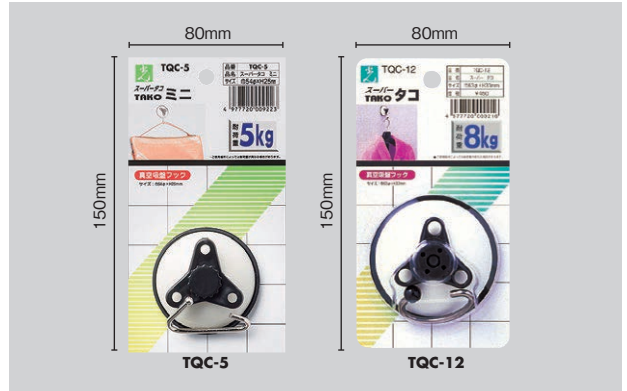

スーパータコ / 吸盤フック / ツリツリピタッQ

フック関連

超強力圧縮原理を応用した家庭用フックです。
省スペース設計に室内はもちろん、
車内ディスプレイなどにもご使用いただけます。

キーボックス・
キーリール

カラビナ

フック

吸盤フック

ご使用場所によっては
耐荷重が異なる場合が
あります。

スーパータコ

品番	参考上代	サイズ	入数
KTC-1	¥400	巾66φ×H43mm	5
KTC-2	¥400	巾66φ×H43mm	5

スーパータコ ミニ

品番	参考上代	サイズ	入数
TQC-5	¥280	巾54φ×H25mm	5

スーパータコ

品番	参考上代	サイズ	入数
TQC-12	¥450	巾63φ×H33mm	5

フックをセットするだけで強力ハンガー！

吸バンフック・Sフック…使いいろいろ

吸盤フック

品番	参考上代	サイズ	1P入数	入数
KQF-45	¥350	45φ (1P 2ヶ入)	2	5
KQF-55	¥200	55φ	2	5
KQF-80	¥300	80φ	2	5

ツリツリピタッQ

品番	参考上代	カラー	1P入数	入数
QP500-1	¥500	ブラック・グリーン	2	5
QP500-2	¥500	パステルピンク・パステルブルー	2	5

特性用途
比較表