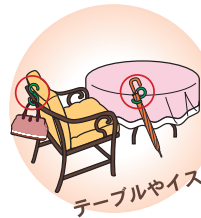

スーパータコ

品番	参考上代	サイズ	入数
KTC-1	¥400	巾66φ×H43mm	5
KTC-2	¥400	巾66φ×H43mm	5

スーパータコ ミニ

品番	参考上代	サイズ	入数
TQC-5	¥280	巾54φ×H25mm	5

スーパータコ

品番	参考上代	サイズ	入数
TQC-12	¥450	巾63φ×H33mm	5

フックをセットするだけで強力ハンガー！

吸バンフック・Sフック…使いいろいろ