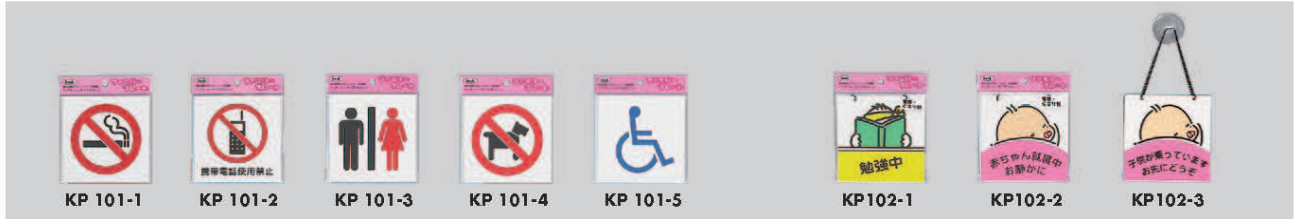

## サインプレート

スタンドサイン  
(タッセル)

無地板

ピクトグラフ・  
書体見本

案内板

標示板

サイン  
プレート

品番	単価	税込	サイズ	材質	入数	備考
KP 66-1~8	¥100	¥105	60mm×60mm×1.5mm	ハッポーム(ポリプロピレン)	5	テープ付
KP 66-T	¥70	¥73	60mm×60mm×1.5mm	ハッポーム(ポリプロピレン)	5	テープ付
KP 83-1~8	¥100	¥105	35mm×80mm×1.5mm	ハッポーム(ポリプロピレン)	5	テープ付
KP 83-T	¥70	¥73	35mm×80mm×1.5mm	ハッポーム(ポリプロピレン)	5	テープ付