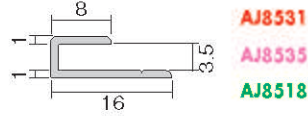

価格はオープン価格です

ジョイナー

(B2アルマイト)

単位 (mm)
赤文字995mm
ピンク文字1995mm
グリーン文字 ...1820mm

チャンネル

(B2アルマイト)

アングル

(ブロンズ仕上)

不等辺アングル

(ブロンズ仕上)

面取りジョイナー

(B2アルマイト)

ジュータン押え

(B2アルマイト)

税込価格は消費税(5%)を含んだ価格です。