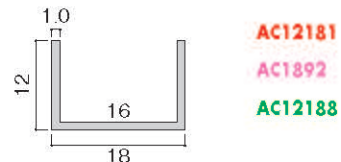

価格はオープン価格です

ジョイナー

(B2アルマイト)

単位 (mm)
赤文字995mm
ピンク文字1995mm
グリーン文字 ...1820mm

チャンネル

(B2アルマイト)

アングル

(ブロンズ仕上)

不等辺アングル

(ブロンズ仕上)

面取りジョイナー

(B2アルマイト)

ジュータン押え

(B2アルマイト)

税込価格は消費税(5%)を含んだ価格です。