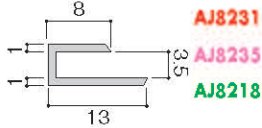

価格はオープン価格です

ジョイナー

(B2アルマイト)

単位 (mm)
赤文字995mm
ピンク文字1995mm
グリーン文字 ...1820mm

チャンネル

(B2アルマイト)

アングル

(ブロンズ仕上)

不等辺アングル

(ブロンズ仕上)

面取りジョイナー

(B2アルマイト)

ジュータン押え

(B2アルマイト)

税込価格は消費税(5%)を含んだ価格です。