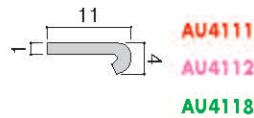

価格はオープン価格です

ジョイナー

(B2アルマイト)

単位 (mm)
赤文字995mm
ピンク文字1995mm
グリーン文字 ...1820mm

チャンネル

(B2アルマイト)

アングル

(ブロンズ仕上)

不等辺アングル

(ブロンズ仕上)

面取りジョイナー

(B2アルマイト)

ジュータン押え

(B2アルマイト)

税込価格は消費税(5%)を含んだ価格です。