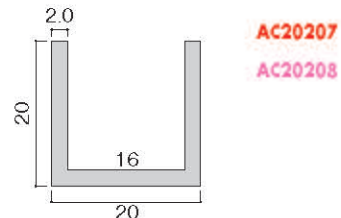

価格はオープン価格です

ジョイナー

(B2アルマイト)

単位 (mm)
赤文字995mm
ピンク文字1995mm
グリーン文字 ...1820mm

チャンネル

(B2アルマイト)

アングル

(ブロンズ仕上)