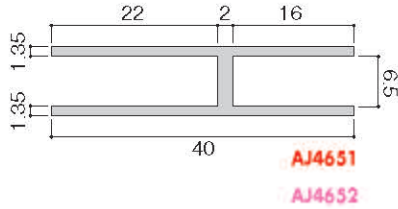

価格はオープン価格です

ジョイナー

(B2アルマイト)

単位 (mm)
赤文字995mm
ピンク文字1995mm
グリーン文字 ...1820mm

チャンネル

(B2アルマイト)

アングル

(ブロンズ仕上)

不等辺アングル

(ブロンズ仕上)

面取りジョイナー

(B2アルマイト)

ジュータン押え

(B2アルマイト)

税込価格は消費税(5%)を含んだ価格です。