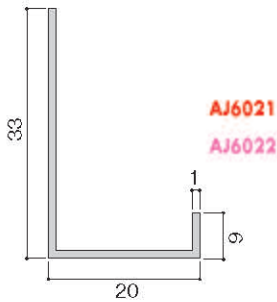

価格はオープン価格です

ジョイナー

(B2アルマイト)

単位 (mm)
赤文字995mm
ピンク文字1995mm
グリーン文字 ...1820mm

チャンネル

(B2アルマイト)

アングル

(ブロンズ仕上)

不等辺アングル

(ブロンズ仕上)

面取りジョイナー

(B2アルマイト)

ジュータン押え

(B2アルマイト)

税込価格は消費税(5%)を含んだ価格です。