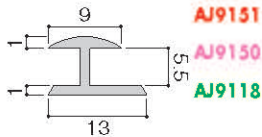

価格はオープン価格です

ジョイナー

(B2アルマイト)

単位 (mm)
赤文字995mm
ピンク文字1995mm
グリーン文字 ...1820mm

チャンネル

(B2アルマイト)

アングル

(ブロンズ仕上)

不等辺アングル

(ブロンズ仕上)

面取りジョイナー

(B2アルマイト)

ジュータン押え

(B2アルマイト)

税込価格は消費税(5%)を含んだ価格です。