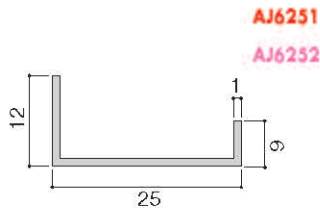

価格はオープン価格です

ジョイナー

(B2アルマイト)

単位 (mm)
赤文字995mm
ピンク文字1995mm
グリーン文字 ...1820mm

チャンネル

(B2アルマイト)

アングル

(ブロンズ仕上)

不等辺アングル

(ブロンズ仕上)

面取りジョイナー

(B2アルマイト)

ジュータン押え

(B2アルマイト)

税込価格は消費税(5%)を含んだ価格です。