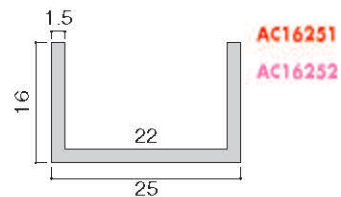

価格はオープン価格です

ジョイナー

(B2アルマイト)

単位 (mm)
赤文字995mm
ピンク文字1995mm
グリーン文字 ...1820mm

チャンネル

(B2アルマイト)

アングル

(ブロンズ仕上)

不等辺アングル

(ブロンズ仕上)

面取りジョイナー

(B2アルマイト)

ジュータン押え

(B2アルマイト)

税込価格は消費税(5%)を含んだ価格です。