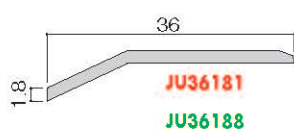

価格はオープン価格です

ジョイナー

(B2アルマイト)

単位 (mm)
赤文字995mm
ピンク文字1995mm
グリーン文字 ...1820mm

チャンネル

(B2アルマイト)

アングル

(ブロンズ仕上)

不等辺アングル

(ブロンズ仕上)

面取りジョイナー

(B2アルマイト)

ジュータン押え

(B2アルマイト)

税込価格は消費税(5%)を含んだ価格です。