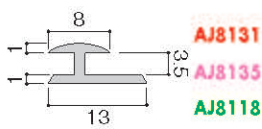

価格はオープン価格です

ジョイナー

(B2アルマイト)

単位 (mm)
赤文字995mm
ピンク文字1995mm
グリーン文字 ...1820mm

チャンネル

(B2アルマイト)

アングル

(ブロンズ仕上)

不等辺アングル

(ブロンズ仕上)

面取りジョイナー

(B2アルマイト)

ジュータン押え

(B2アルマイト)

税込価格は消費税(5%)を含んだ価格です。