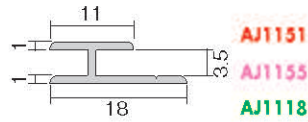

価格はオープン価格です

ジョイナー

(B2アルマイト)

単位 (mm)
赤文字995mm
ピンク文字1995mm
グリーン文字 ...1820mm

チャンネル

(B2アルマイト)

アングル

(ブロンズ仕上)

不等辺アングル

(ブロンズ仕上)

面取りジョイナー

(B2アルマイト)

ジュータン押え

(B2アルマイト)

税込価格は消費税(5%)を含んだ価格です。