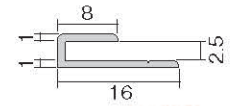

価格はオープン価格です

ジョイナー

(B2アルマイト)

単位 (mm)
赤文字995mm
ピンク文字1995mm
グリーン文字 ...1820mm

チャンネル

(B2アルマイト)

アングル

(ブロンズ仕上)

不等辺アングル

(ブロンズ仕上)

面取りジョイナー

(B2アルマイト)

ジュータン押え

(B2アルマイト)

税込価格は消費税(5%)を含んだ価格です。