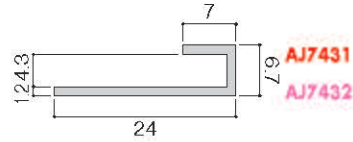

価格はオープン価格です

ジョイナー

(B2アルマイト)

単位 (mm)
赤文字995mm
ピンク文字1995mm
グリーン文字 ...1820mm

チャンネル

(B2アルマイト)

アングル

(ブロンズ仕上)

不等辺アングル

(ブロンズ仕上)

面取りジョイナー

(B2アルマイト)

ジュータン押え

(B2アルマイト)

税込価格は消費税(5%)を含んだ価格です。