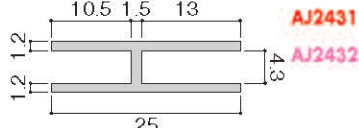

価格はオープン価格です

ジョイナー

(B2アルマイト)

単位 (mm)
赤文字995mm
ピンク文字1995mm
グリーン文字 ...1820mm

チャンネル

(B2アルマイト)

アングル

(ブロンズ仕上)

不等辺アングル

(ブロンズ仕上)

面取りジョイナー

(B2アルマイト)

ジュータン押え

(B2アルマイト)

税込価格は消費税(5%)を含んだ価格です。