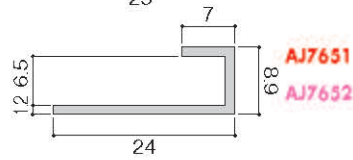

価格はオープン価格です

ジョイナー

(B2アルマイト)

単位 (mm)
赤文字995mm
ピンク文字1995mm
グリーン文字 ...1820mm

チャンネル

(B2アルマイト)

アングル

(ブロンズ仕上)

不等辺アングル

(ブロンズ仕上)

面取りジョイナー

(B2アルマイト)

ジュータン押え

(B2アルマイト)

税込価格は消費税(5%)を含んだ価格です。