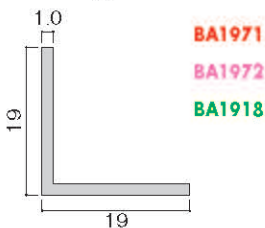

価格はオープン価格です

ジョイナー

(B2アルマイト)

単位 (mm)
赤文字995mm
ピンク文字1995mm
グリーン文字 ...1820mm

チャンネル

(B2アルマイト)

アングル

(ブロンズ仕上)

不等辺アングル

(ブロンズ仕上)

面取りジョイナー

(B2アルマイト)

ジュータン押え

(B2アルマイト)

税込価格は消費税(5%)を含んだ価格です。