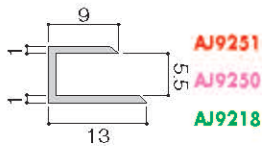

価格はオープン価格です

ジョイナー

(B2アルマイト)

単位 (mm)
赤文字995mm
ピンク文字1995mm
グリーン文字 ...1820mm

チャンネル

(B2アルマイト)

アングル

(ブロンズ仕上)

不等辺アングル

(ブロンズ仕上)

面取りジョイナー

(B2アルマイト)

ジュータン押え

(B2アルマイト)

税込価格は消費税(5%)を含んだ価格です。