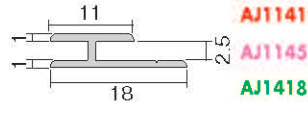

価格はオープン価格です

ジョイナー

(B2アルマイト)

単位 (mm)
赤文字995mm
ピンク文字1995mm
グリーン文字 ...1820mm

チャンネル

(B2アルマイト)

アングル

(ブロンズ仕上)

不等辺アングル

(ブロンズ仕上)

面取りジョイナー

(B2アルマイト)

ジュータン押え

(B2アルマイト)

税込価格は消費税(5%)を含んだ価格です。