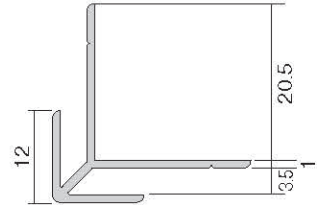

価格はオープン価格です

ジョイナー

(B2アルマイト)

単位 (mm)
赤文字995mm
ピンク文字1995mm
グリーン文字 ...1820mm

チャンネル

(B2アルマイト)

アングル

(ブロンズ仕上)

不等辺アングル

(ブロンズ仕上)

面取りジョイナー

(B2アルマイト)

ジュータン押え

(B2アルマイト)

税込価格は消費税(5%)を含んだ価格です。