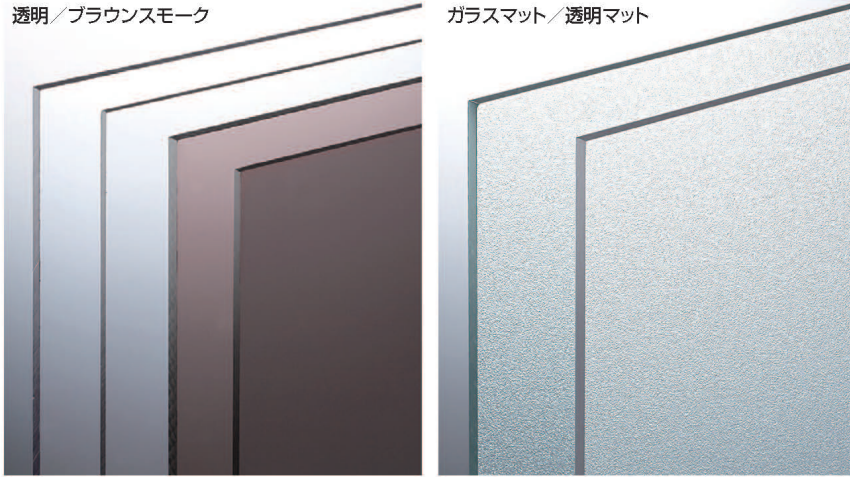

ポリカエース

透明／ブラウンスモーク

ガラスマット／透明マット

※光の反射により現物と差異がございます。現物をご覧ください。

特長

- ・プラスチックの中でトップクラスの耐衝撃性を誇るポリカーボネート樹脂です。生活の安全性の向上に貢献します。
- ・耐熱・耐寒性に優れています。(実用使用可能温度 -20～110℃)

用途

- ・パーティション ・ドアパネル
 - ・室内建具 ・ガラスの代用
- ※上記用途の取り替え用としてもご利用下さい。