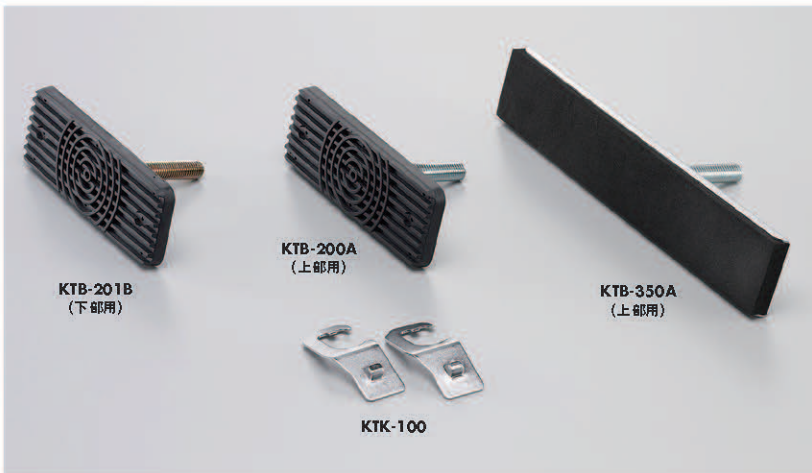

突っ張りスタンド

サポート用品

突っ張り
スタンド

手すり

ナイロン線・
すべり止めネット

エアキャップ・
メンテナンス

省エネ・
結露防止

突っ張りスタンド

品番	単価	適応サイズ	垂直静止荷重	カラー	入数
KTSD-125	オープン	750mm~1,250mm	50kg	アイボリー	12
KTSD-250	オープン	1,450mm~2,500mm	50kg	アイボリー	9
KTSD-290	オープン	1,600mm~2,900mm	50kg	アイボリー	6
KTSD-390	オープン	2,100mm~3,900mm	50kg	アイボリー	6

- 天井作業の補助
- 荷物の固定
- カーゴバー
- 家具止めなどにも!!