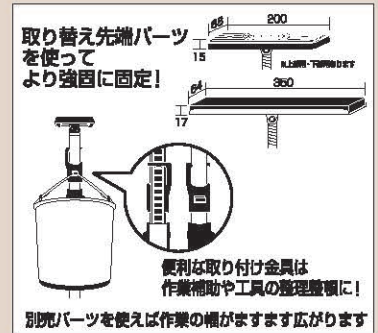

品番	単価	適応サイズ	垂直静止荷重	カラー	入数
KTSD-125	オープン	750mm~1,250mm	50kg	アイボリー	12
KTSD-250	オープン	1,450mm~2,500mm	50kg	アイボリー	9
KTSD-290	オープン	1,600mm~2,900mm	50kg	アイボリー	6
KTSD-390	オープン	2,100mm~3,900mm	50kg	アイボリー	6

- 天井作業の補助
- 荷物の固定
- カーゴバー
- 家具止めなどにも!!

・ 荷台の荷崩れ防止に ・

・ 養生用シートやテントの仮設柱に ・

品番	単価	サイズ	入数	1P入数
KTK-100	オープン	98mm×41mm	10	2
KTB-200A	オープン	200mm×68mm×15mm	6	1
KTB-201B	オープン	200mm×68mm×15mm	6	1
KTB-350A	オープン	350mm×64mm×17mm	6	1

特性用途
比較表