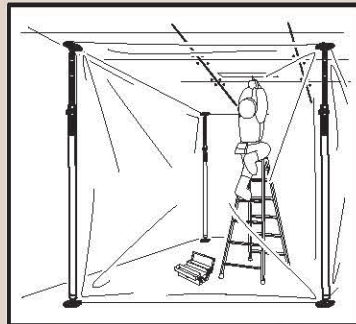

突っ張りスタンド

サポート用品

突っ張り
スタンド

手すり

ナイロン線・
すべり止めネット

エアキャップ・
メンテナンス

省エネ・
結露防止

突っ張りスタンド

品番	単価	適応サイズ	垂直静止荷重	カラー	入数
KTSD-125	オープン	750mm~1,250mm	50kg	アイボリー	12
KTSD-250	オープン	1,450mm~2,500mm	50kg	アイボリー	9
KTSD-290	オープン	1,600mm~2,900mm	50kg	アイボリー	6
KTSD-390	オープン	2,100mm~3,900mm	50kg	アイボリー	6

- 天井作業の補助
- 荷物の固定
- カーゴバー
- 家具止めなどにも!!

・ 荷台の荷崩れ防止に ・

・ 養生用シートやテントの仮設柱に ・

品番	単価	サイズ	入数	1P入数
KTK-100	オープン	98mm×41mm	10	2
KTB-200A	オープン	200mm×68mm×15mm	6	1
KTB-201B	オープン	200mm×68mm×15mm	6	1
KTB-350A	オープン	350mm×64mm×17mm	6	1

特性用途
比較表