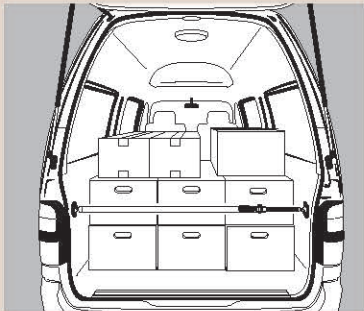

品番	単価	適応サイズ	垂直静止荷重	カラー	入数
KTSD-125	オープン	750mm~1,250mm	50kg	アイボリー	12
KTSD-250	オープン	1,450mm~2,500mm	50kg	アイボリー	9
KTSD-290	オープン	1,600mm~2,900mm	50kg	アイボリー	6
KTSD-390	オープン	2,100mm~3,900mm	50kg	アイボリー	6

- 天井作業の補助
- 荷物の固定
- カーゴバー
- 家具止めなどにも!!