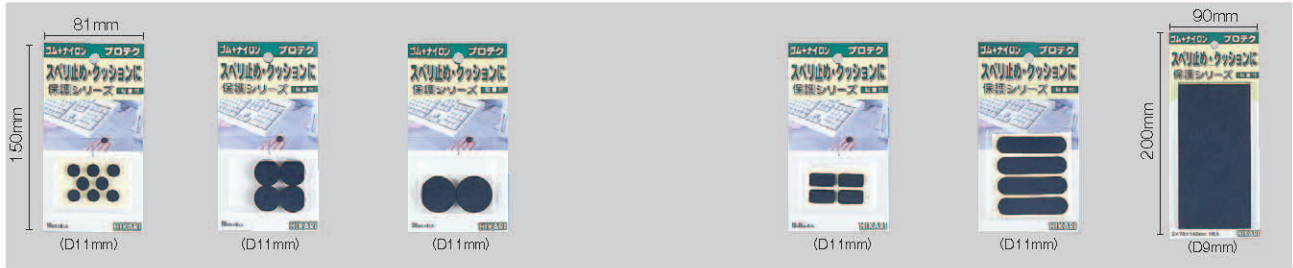

レグクッション 接着テープ付

<p>LP-301 単価 ¥200 (税込 ¥210) サイズ: 10丸×3mm 入数: 5 1P入数: 8</p>	<p>LP-302 単価 ¥400 (税込 ¥420) サイズ: 20丸×3mm 入数: 5 1P入数: 8</p>	<p>LP-328 単価 ¥350 (税込 ¥367) サイズ: 28丸×3mm 入数: 5 1P入数: 4</p>	<p>LP-321 単価 ¥250 (税込 ¥262) サイズ: 20mm×10mm×3mm 入数: 5 1P入数: 4</p>	<p>LP-335 単価 ¥320 (税込 ¥336) サイズ: 13mm×55mm×3mm 入数: 5 1P入数: 4</p>	<p>LP-1473 単価 ¥400 (税込 ¥420) サイズ: 140mm×70mm×3mm 入数: 5 1P入数: 1</p>
--	--	--	--	--	--

ゴム 接着テープ付

<p>GR-1030 単価 ¥150 (税込 ¥157) サイズ: 10丸×3mm 入数: 5 1P入数: 8</p>	<p>GR-2030 単価 ¥230 (税込 ¥241) サイズ: 20丸×3mm 入数: 5 1P入数: 8</p>	<p>GR-2830 単価 ¥200 (税込 ¥210) サイズ: 28丸×3mm 入数: 5 1P入数: 4</p>	<p>GR-4030 単価 ¥250 (税込 ¥262) サイズ: 40丸×3mm 入数: 5 1P入数: 4</p>	<p>GR-1023 単価 ¥220 (税込 ¥231) サイズ: 10mm×20mm×3mm 入数: 5 1P入数: 4</p>	<p>GR-1355 単価 ¥320 (税込 ¥336) サイズ: 13mm×55mm×3mm 入数: 5 1P入数: 4</p>	<p>GR-1472 単価 ¥400 (税込 ¥420) サイズ: 140mm×70mm×3mm 入数: 5 1P入数: 1</p>
---	---	---	---	---	---	--

スポンジ 接着テープ付

<p>SR-520 単価 ¥200 (税込 ¥210) サイズ: 20丸×5mm 入数: 5 1P入数: 8</p>	<p>SR-528 単価 ¥260 (税込 ¥273) サイズ: 28丸×5mm 入数: 5 1P入数: 8</p>	<p>SR-540 単価 ¥230 (税込 ¥241) サイズ: 40丸×5mm 入数: 5 1P入数: 4</p>	<p>SR-1020 単価 ¥250 (税込 ¥262) サイズ: 20丸×10mm 入数: 5 1P入数: 8</p>	<p>SR-1028 単価 ¥320 (税込 ¥336) サイズ: 28丸×10mm 入数: 5 1P入数: 8</p>	<p>SR-1040 単価 ¥290 (税込 ¥304) サイズ: 40丸×10mm 入数: 5 1P入数: 4</p>	<p>SR-2028 単価 ¥290 (税込 ¥304) サイズ: 28丸×20mm 入数: 5 1P入数: 4</p>	<p>SR-2040 単価 ¥420 (税込 ¥441) サイズ: 40丸×20mm 入数: 5 1P入数: 4</p>
--	--	--	--	--	--	--	--

スポンジ 接着テープ付

<p>SR-512 単価 ¥250 (税込 ¥262) サイズ: 10mm×20mm×5mm 入数: 5 1P入数: 8</p>	<p>SR-1012 単価 ¥300 (税込 ¥315) サイズ: 10mm×20mm×10mm 入数: 5 1P入数: 8</p>	<p>SR-535 単価 ¥230 (税込 ¥241) サイズ: 13mm×55mm×5mm 入数: 5 1P入数: 4</p>	<p>SR-1475 単価 ¥280 (税込 ¥294) サイズ: 140mm×70mm×5mm 入数: 5 1P入数: 1</p>
--	--	--	--