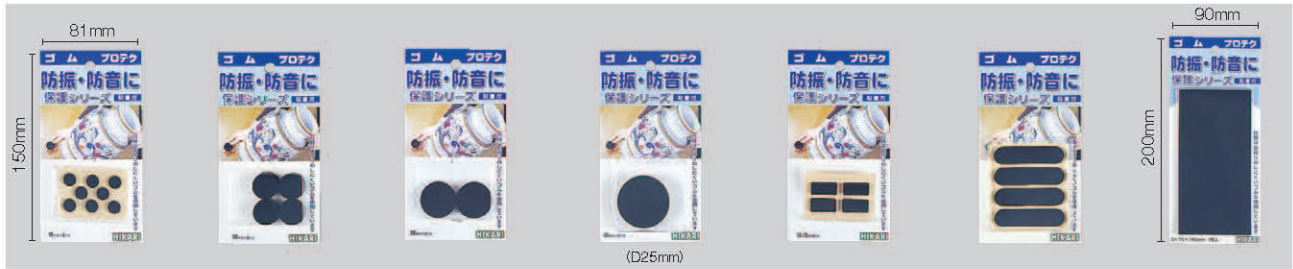

レグクッション 接着テープ付

<p>LP-301 単価 ¥200 (税込 ¥210) サイズ: 10丸×3mm 入数: 5 1P入数: 8</p>	<p>LP-302 単価 ¥400 (税込 ¥420) サイズ: 20丸×3mm 入数: 5 1P入数: 8</p>	<p>LP-328 単価 ¥350 (税込 ¥367) サイズ: 28丸×3mm 入数: 5 1P入数: 4</p>	<p>LP-321 単価 ¥250 (税込 ¥262) サイズ: 20mm×10mm×3mm 入数: 5 1P入数: 4</p>	<p>LP-335 単価 ¥320 (税込 ¥336) サイズ: 13mm×55mm×3mm 入数: 5 1P入数: 4</p>	<p>LP-1473 単価 ¥400 (税込 ¥420) サイズ: 140mm×70mm×3mm 入数: 5 1P入数: 1</p>
--	--	--	--	--	--

ゴム 接着テープ付

<p>GR-1030 単価 ¥150 (税込 ¥157) サイズ: 10丸×3mm 入数: 5 1P入数: 8</p>	<p>GR-2030 単価 ¥230 (税込 ¥241) サイズ: 20丸×3mm 入数: 5 1P入数: 8</p>	<p>GR-2830 単価 ¥200 (税込 ¥210) サイズ: 28丸×3mm 入数: 5 1P入数: 4</p>	<p>GR-4030 単価 ¥250 (税込 ¥262) サイズ: 40丸×3mm 入数: 5 1P入数: 4</p>	<p>GR-1023 単価 ¥220 (税込 ¥231) サイズ: 10mm×20mm×3mm 入数: 5 1P入数: 4</p>	<p>GR-1355 単価 ¥320 (税込 ¥336) サイズ: 13mm×55mm×3mm 入数: 5 1P入数: 4</p>	<p>GR-1472 単価 ¥400 (税込 ¥420) サイズ: 140mm×70mm×3mm 入数: 5 1P入数: 1</p>
---	---	---	---	---	---	--

スポンジ 接着テープ付

<p>SR-520 単価 ¥200 (税込 ¥210) サイズ: 20丸×5mm 入数: 5 1P入数: 8</p>	<p>SR-528 単価 ¥260 (税込 ¥273) サイズ: 28丸×5mm 入数: 5 1P入数: 8</p>	<p>SR-540 単価 ¥230 (税込 ¥241) サイズ: 40丸×5mm 入数: 5 1P入数: 4</p>	<p>SR-1020 単価 ¥250 (税込 ¥262) サイズ: 20丸×10mm 入数: 5 1P入数: 8</p>	<p>SR-1028 単価 ¥320 (税込 ¥336) サイズ: 28丸×10mm 入数: 5 1P入数: 8</p>	<p>SR-1040 単価 ¥290 (税込 ¥304) サイズ: 40丸×10mm 入数: 5 1P入数: 4</p>	<p>SR-2028 単価 ¥290 (税込 ¥304) サイズ: 28丸×20mm 入数: 5 1P入数: 4</p>	<p>SR-2040 単価 ¥420 (税込 ¥441) サイズ: 40丸×20mm 入数: 5 1P入数: 4</p>
--	--	--	--	--	--	--	--

スポンジ 接着テープ付

<p>SR-512 単価 ¥250 (税込 ¥262) サイズ: 10mm×20mm×5mm 入数: 5 1P入数: 8</p>	<p>SR-1012 単価 ¥300 (税込 ¥315) サイズ: 10mm×20mm×10mm 入数: 5 1P入数: 8</p>	<p>SR-535 単価 ¥230 (税込 ¥241) サイズ: 13mm×55mm×5mm 入数: 5 1P入数: 4</p>	<p>SR-1475 単価 ¥280 (税込 ¥294) サイズ: 140mm×70mm×5mm 入数: 5 1P入数: 1</p>
--	--	--	--