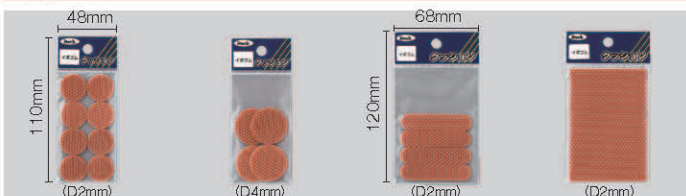

イボゴム 接着テープ付

KIG-2121 単価 オープン サイズ: 21丸×1mm 入数: 5 1P入数: 8
KIG-2828 単価 オープン サイズ: 28丸×1mm 入数: 5 1P入数: 4
KIG-1350 単価 オープン サイズ: 13×55×1mm 入数: 5 1P入数: 4
KIG-690 単価 オープン サイズ: 90×60×1mm 入数: 5 1P入数: 1