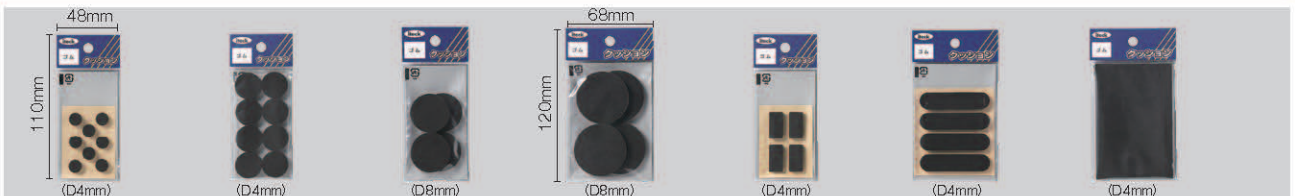

すきまマット

**KGS40-2**  
単価 オープン  
サイズ: 40×50×10mm  
入数: 5 1P入数: 2

防振ゴム

**KWG50-1**  
単価 オープン  
サイズ: 50×50×10mm  
入数: 5 1P入数: 2

空調機用防振ゴム

**KWG50-5**  
単価 オープン  
サイズ: 50×50×10mm / 13φ穴  
入数: 5 1P入数: 2

ゴム 接着テープ付

**KGR-11** 単価 オープン サイズ: 10丸×3mm 入数: 5 1P入数: 8  
**KGR-21** 単価 オープン サイズ: 20丸×3mm 入数: 5 1P入数: 8  
**KGR-29** 単価 オープン サイズ: 28丸×3mm 入数: 5 1P入数: 4  
**KGR-40** 単価 オープン サイズ: 40丸×3mm 入数: 5 1P入数: 4  
**KGR-211** 単価 オープン サイズ: 20×10×3mm 入数: 5 1P入数: 4  
**KGR-56** 単価 オープン サイズ: 13×55×3mm 入数: 5 1P入数: 4  
**KGR-97** 単価 オープン サイズ: 90×60×3mm 入数: 5 1P入数: 1

波ゴム 接着テープ付

**KWR20-1** 単価 オープン サイズ: 20丸×3mm 入数: 5 1P入数: 8  
**KWR20-2** 単価 オープン サイズ: 20丸×3mm 入数: 5 1P入数: 8  
**KWR28-1** 単価 オープン サイズ: 28丸×3mm 入数: 5 1P入数: 4  
**KWR28-2** 単価 オープン サイズ: 28丸×3mm 入数: 5 1P入数: 4  
**KWR12-1** 単価 オープン サイズ: 20×10×3mm 入数: 5 1P入数: 4  
**KWR12-2** 単価 オープン サイズ: 20×10×3mm 入数: 5 1P入数: 4

プチルゴム 接着テープ付

**KKG-3** 単価 オープン サイズ: 30丸×12mm (楕円半球型) 入数: 5 1P入数: 4

波ゴム 接着テープ付

**KWR51-1** 単価 オープン サイズ: 13×55×3mm 入数: 5 1P入数: 4  
**KWR51-2** 単価 オープン サイズ: 13×55×3mm 入数: 5 1P入数: 4  
**KWR69-1** 単価 オープン サイズ: 90×60×3mm 入数: 5 1P入数: 1  
**KWR69-2** 単価 オープン サイズ: 90×60×3mm 入数: 5 1P入数: 1

エラストマーゴム板 接着テープ付

**KPE-951** 単価 オープン サイズ: 90×60×1mm 入数: 5 1P入数: 1  
**KPE-953** 単価 オープン サイズ: 90×60×3mm 入数: 5 1P入数: 1  
**KPE-961** 単価 オープン サイズ: 90×60×1mm 入数: 5 1P入数: 1  
**KPE-963** 単価 オープン サイズ: 90×60×3mm 入数: 5 1P入数: 1