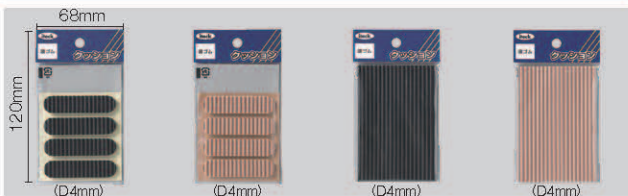

すきまマット

**KGS40-2**  
単価 オープン  
サイズ: 40×50×10mm  
入数: 5 1P入数: 2

防振ゴム

**KWG50-1**  
単価 オープン  
サイズ: 50×50×10mm  
入数: 5 1P入数: 2

空調機用防振ゴム

**KWG50-5**  
単価 オープン  
サイズ: 50×50×10mm / 13φ穴  
入数: 5 1P入数: 2

ゴム 接着テープ付

**KGR-11** 単価 オープン サイズ: 10丸×3mm 入数: 5 1P入数: 8  
**KGR-21** 単価 オープン サイズ: 20丸×3mm 入数: 5 1P入数: 8  
**KGR-29** 単価 オープン サイズ: 28丸×3mm 入数: 5 1P入数: 4  
**KGR-40** 単価 オープン サイズ: 40丸×3mm 入数: 5 1P入数: 4  
**KGR-211** 単価 オープン サイズ: 20×10×3mm 入数: 5 1P入数: 4  
**KGR-56** 単価 オープン サイズ: 13×55×3mm 入数: 5 1P入数: 4  
**KGR-97** 単価 オープン サイズ: 90×60×3mm 入数: 5 1P入数: 1

波ゴム 接着テープ付

**KWR20-1** 単価 オープン サイズ: 20丸×3mm 入数: 5 1P入数: 8  
**KWR20-2** 単価 オープン サイズ: 20丸×3mm 入数: 5 1P入数: 8  
**KWR28-1** 単価 オープン サイズ: 28丸×3mm 入数: 5 1P入数: 4  
**KWR28-2** 単価 オープン サイズ: 28丸×3mm 入数: 5 1P入数: 4  
**KWR12-1** 単価 オープン サイズ: 20×10×3mm 入数: 5 1P入数: 4  
**KWR12-2** 単価 オープン サイズ: 20×10×3mm 入数: 5 1P入数: 4

プチルゴム 接着テープ付

**KKG-3** 単価 オープン サイズ: 30丸×12mm (楕円半球型) 入数: 5 1P入数: 4

波ゴム 接着テープ付

**KWR51-1** 単価 オープン サイズ: 13×55×3mm 入数: 5 1P入数: 4  
**KWR51-2** 単価 オープン サイズ: 13×55×3mm 入数: 5 1P入数: 4  
**KWR69-1** 単価 オープン サイズ: 90×60×3mm 入数: 5 1P入数: 1  
**KWR69-2** 単価 オープン サイズ: 90×60×3mm 入数: 5 1P入数: 1

エラストマーゴム板 接着テープ付

**KPE-951** 単価 オープン サイズ: 90×60×1mm 入数: 5 1P入数: 1  
**KPE-953** 単価 オープン サイズ: 90×60×3mm 入数: 5 1P入数: 1  
**KPE-961** 単価 オープン サイズ: 90×60×1mm 入数: 5 1P入数: 1  
**KPE-963** 単価 オープン サイズ: 90×60×3mm 入数: 5 1P入数: 1