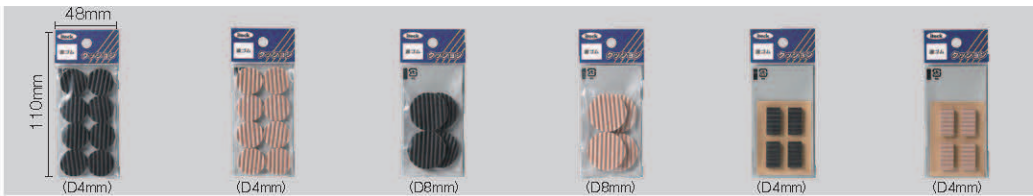

すきまマット

**KGS40-2**  
単価 オープン  
サイズ: 40×50×10mm  
入数: 5 1P入数: 2

防振ゴム

**KWG50-1**  
単価 オープン  
サイズ: 50×50×10mm  
入数: 5 1P入数: 2

空調機用防振ゴム

**KWG50-5**  
単価 オープン  
サイズ: 50×50×10mm / 13φ穴  
入数: 5 1P入数: 2

ゴム 接着テープ付

**KGR-11** 単価 オープン サイズ: 10丸×3mm 入数: 5 1P入数: 8  
**KGR-21** 単価 オープン サイズ: 20丸×3mm 入数: 5 1P入数: 8  
**KGR-29** 単価 オープン サイズ: 28丸×3mm 入数: 5 1P入数: 4  
**KGR-40** 単価 オープン サイズ: 40丸×3mm 入数: 5 1P入数: 4  
**KGR-211** 単価 オープン サイズ: 20×10×3mm 入数: 5 1P入数: 4  
**KGR-56** 単価 オープン サイズ: 13×55×3mm 入数: 5 1P入数: 4  
**KGR-97** 単価 オープン サイズ: 90×60×3mm 入数: 5 1P入数: 1

波ゴム 接着テープ付

**KWR20-1** 単価 オープン サイズ: 20丸×3mm 入数: 5 1P入数: 8  
**KWR20-2** 単価 オープン サイズ: 20丸×3mm 入数: 5 1P入数: 8  
**KWR28-1** 単価 オープン サイズ: 28丸×3mm 入数: 5 1P入数: 4  
**KWR28-2** 単価 オープン サイズ: 28丸×3mm 入数: 5 1P入数: 4  
**KWR12-1** 単価 オープン サイズ: 20×10×3mm 入数: 5 1P入数: 4  
**KWR12-2** 単価 オープン サイズ: 20×10×3mm 入数: 5 1P入数: 4

プチルゴム 接着テープ付

**KKG-3** 単価 オープン サイズ: 30丸×12mm (楕円半球型) 入数: 5 1P入数: 4

波ゴム 接着テープ付

**KWR51-1** 単価 オープン サイズ: 13×55×3mm 入数: 5 1P入数: 4  
**KWR51-2** 単価 オープン サイズ: 13×55×3mm 入数: 5 1P入数: 4  
**KWR69-1** 単価 オープン サイズ: 90×60×3mm 入数: 5 1P入数: 1  
**KWR69-2** 単価 オープン サイズ: 90×60×3mm 入数: 5 1P入数: 1

ゴム底脚 ビス付

**KG-100** 単価 オープン サイズ: 10丸×5mm 入数: 5 1P入数: 4  
**KG-150** 単価 オープン サイズ: 15丸×10mm 入数: 5 1P入数: 4  
**KG-200** 単価 オープン サイズ: 20丸×12mm 入数: 5 1P入数: 4  
**KG-280** 単価 オープン サイズ: 28丸×18mm 入数: 5 1P入数: 4  
**KG-320** 単価 オープン サイズ: 32丸×15mm 入数: 5 1P入数: 1  
**KG-380** 単価 オープン サイズ: 38丸×24mm 入数: 5 1P入数: 1