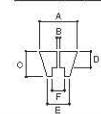

すきまマット

KGS40-2
単価 オープン
サイズ: 40×50×10mm
入数: 5 1P入数: 2

防振ゴム

KWG50-1
単価 オープン
サイズ: 50×50×10mm
入数: 5 1P入数: 2

空調機用防振ゴム

KWG50-5
単価 オープン
サイズ: 50×50×10mm / 13φ穴
入数: 5 1P入数: 2

ゴム 接着テープ付

KGR-11 単価 オープン サイズ: 10丸×3mm 入数: 5 1P入数: 8
KGR-21 単価 オープン サイズ: 20丸×3mm 入数: 5 1P入数: 8
KGR-29 単価 オープン サイズ: 28丸×3mm 入数: 5 1P入数: 4
KGR-40 単価 オープン サイズ: 40丸×3mm 入数: 5 1P入数: 4
KGR-211 単価 オープン サイズ: 20×10×3mm 入数: 5 1P入数: 4
KGR-56 単価 オープン サイズ: 13×55×3mm 入数: 5 1P入数: 4
KGR-97 単価 オープン サイズ: 90×60×3mm 入数: 5 1P入数: 1

波ゴム 接着テープ付

KWR20-1 単価 オープン サイズ: 20丸×3mm 入数: 5 1P入数: 8
KWR20-2 単価 オープン サイズ: 20丸×3mm 入数: 5 1P入数: 8
KWR28-1 単価 オープン サイズ: 28丸×3mm 入数: 5 1P入数: 4
KWR28-2 単価 オープン サイズ: 28丸×3mm 入数: 5 1P入数: 4
KWR12-1 単価 オープン サイズ: 20×10×3mm 入数: 5 1P入数: 4
KWR12-2 単価 オープン サイズ: 20×10×3mm 入数: 5 1P入数: 4

プチルゴム 接着テープ付

KKG-3 単価 オープン サイズ: 30丸×12mm (楕円半球型) 入数: 5 1P入数: 4

波ゴム 接着テープ付

KWR51-1 単価 オープン サイズ: 13×55×3mm 入数: 5 1P入数: 4
KWR51-2 単価 オープン サイズ: 13×55×3mm 入数: 5 1P入数: 4
KWR69-1 単価 オープン サイズ: 90×60×3mm 入数: 5 1P入数: 1
KWR69-2 単価 オープン サイズ: 90×60×3mm 入数: 5 1P入数: 1

エラストマーゴム板 接着テープ付

KPE-951 単価 オープン サイズ: 90×60×1mm 入数: 5 1P入数: 1
KPE-953 単価 オープン サイズ: 90×60×3mm 入数: 5 1P入数: 1
KPE-961 単価 オープン サイズ: 90×60×1mm 入数: 5 1P入数: 1
KPE-963 単価 オープン サイズ: 90×60×3mm 入数: 5 1P入数: 1

ゴム底脚 ビス付

KG-100 単価 オープン サイズ: 10丸×5mm 入数: 5 1P入数: 4
KG-150 単価 オープン サイズ: 15丸×10mm 入数: 5 1P入数: 4
KG-200 単価 オープン サイズ: 20丸×12mm 入数: 5 1P入数: 4
KG-280 単価 オープン サイズ: 28丸×18mm 入数: 5 1P入数: 4
KG-320 単価 オープン サイズ: 32丸×15mm 入数: 5 1P入数: 1
KG-380 単価 オープン サイズ: 38丸×24mm 入数: 5 1P入数: 1

品名	A	B	C	D	E	F
KG-100	10	3.2	5	2	10	5
KG-150	15	3.2	10	7	8	5
KG-200	20	4	12	5	16	7
KG-280	28	4.5	18	7	22	12
KG-320	32	5	15	10	26	14
KG-380	38	5	24	11	32	12

イボゴム 接着テープ付

KIG-2121 単価 オープン サイズ: 21丸×1mm 入数: 5 1P入数: 8
KIG-2828 単価 オープン サイズ: 28丸×1mm 入数: 5 1P入数: 4
KIG-1350 単価 オープン サイズ: 13×55×1mm 入数: 5 1P入数: 4
KIG-690 単価 オープン サイズ: 90×60×1mm 入数: 5 1P入数: 1