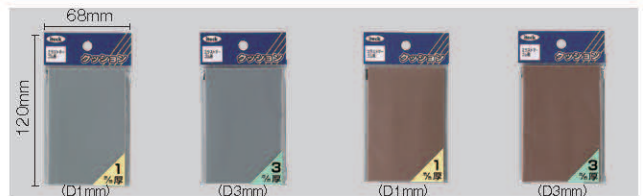

波ゴム 接着テープ付

**KWR20-1** 単価 オープン サイズ: 20丸×3mm 入数: 5 1P入数: 8  
**KWR20-2** 単価 オープン サイズ: 20丸×3mm 入数: 5 1P入数: 8  
**KWR28-1** 単価 オープン サイズ: 28丸×3mm 入数: 5 1P入数: 4  
**KWR28-2** 単価 オープン サイズ: 28丸×3mm 入数: 5 1P入数: 4  
**KWR12-1** 単価 オープン サイズ: 20×10×3mm 入数: 5 1P入数: 4  
**KWR12-2** 単価 オープン サイズ: 20×10×3mm 入数: 5 1P入数: 4

プチルゴム 接着テープ付

**KKG-3** 単価 オープン サイズ: 30丸×12mm (楕円半球型) 入数: 5 1P入数: 4

波ゴム 接着テープ付

**KWR51-1** 単価 オープン サイズ: 13×55×3mm 入数: 5 1P入数: 4  
**KWR51-2** 単価 オープン サイズ: 13×55×3mm 入数: 5 1P入数: 4  
**KWR69-1** 単価 オープン サイズ: 90×60×3mm 入数: 5 1P入数: 1  
**KWR69-2** 単価 オープン サイズ: 90×60×3mm 入数: 5 1P入数: 1

エラストマーゴム板 接着テープ付

**KPE-951** 単価 オープン サイズ: 90×60×1mm 入数: 5 1P入数: 1  
**KPE-953** 単価 オープン サイズ: 90×60×3mm 入数: 5 1P入数: 1  
**KPE-961** 単価 オープン サイズ: 90×60×1mm 入数: 5 1P入数: 1  
**KPE-963** 単価 オープン サイズ: 90×60×3mm 入数: 5 1P入数: 1