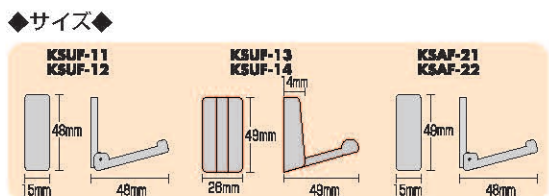

特長・用途
 ＊お部屋の壁面はもちろん家具や机・イスの背もたれ・車内等のフックとして。
 ＊フック部分は収納タイプですのでご使用されない時はジャマにならないスッキリデザインです。

収納フック

品番	単価	サイズ	材質	耐荷重	テープのみ使用時耐荷重	1P入数	入数	備考
KSUF-11	オープン	W15mm×H48mm×D14mm	亜鉛 サテンニッケル	4.5kg	-	1	5	ビス2ヶ入
KSUF-12	オープン	W15mm×H48mm×D14mm	亜鉛 シルバー	4.5kg	-	1	5	ビス2ヶ入
KSUF-13	オープン	W26mm×H49mm×D14mm	亜鉛 サテンニッケル	4.5kg	-	1	5	ビス2ヶ入
KSUF-14	オープン	W26mm×H49mm×D14mm	亜鉛 シルバー	4.5kg	-	1	5	ビス2ヶ入
KSAF-21	オープン	W15mm×H49mm×D14mm	ABS樹脂 黒	1.5kg	200g	1	5	ビス2ヶ入+テープ1枚入
KSAF-22	オープン	W15mm×H49mm×D14mm	ABS樹脂 シルバー	1.5kg	200g	1	5	ビス2ヶ入+テープ1枚入

収納フック バラタイプ

品番	単価	サイズ	材質	耐荷重	テープのみ使用時耐荷重	入数	備考
B-KSUF-11	オープン	W15mm×H48mm×D14mm	亜鉛 サテンニッケル	4.5kg	-	25	本体1個にビス2ヶ入
B-KSUF-12	オープン	W15mm×H48mm×D14mm	亜鉛 シルバー	4.5kg	-	25	本体1個にビス2ヶ入
B-KSUF-13	オープン	W26mm×H49mm×D14mm	亜鉛 サテンニッケル	4.5kg	-	25	本体1個にビス2ヶ入
B-KSUF-14	オープン	W26mm×H49mm×D14mm	亜鉛 シルバー	4.5kg	-	25	本体1個にビス2ヶ入
B-KSAF-21	オープン	W15mm×H49mm×D14mm	ABS樹脂 黒	1.5kg	200g	25	本体1個にビス2ヶ入+テープ1枚入
B-KSAF-22	オープン	W15mm×H49mm×D14mm	ABS樹脂 シルバー	1.5kg	200g	25	本体1個にビス2ヶ入+テープ1枚入

インテリアフック

品番	単価	税込	サイズ	材質	入数
KINF-10	¥760	¥798	約40mm×193mm×137mm	スチール(クロームメッキ仕上げ)、先端部:セラミック、保護クッション材4枚入	5
KINF-11	¥700	¥735	約31mm×221mm×80mm	スチール(クロームメッキ仕上げ)、保護クッション材4枚入	5
KINF-210	¥1,600	¥1,680	約265mm×206mm×118mm	スチール(クロームメッキ仕上げ)、先端部:セラミック、保護クッション材4枚入	1
KINF-214	¥1,600	¥1,680	約265mm×206mm×120mm	スチール(クロームメッキ仕上げ)、先端部:セラミック、保護クッション材4枚入	1