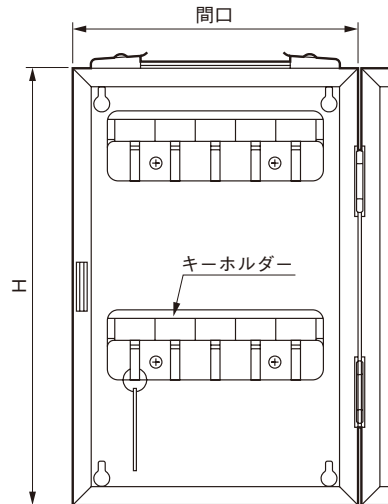

エースキーボックス KD 携帯・固定兼用

KD-10WG

KD-20WG

KD-15WG

KD-30WG

KD-10WG

- ・キーハンガーは固定されています。
- ・扉はマグネットでピッタリ閉じます。
- ・キープレートはベージュ、青、赤、緑、黄、ピンクの6色です。
- ・シリンダーの鍵違い数は150通りです。
- ・シリンダー錠の鍵は2本付いています。

▶ ご注意

- ・付属されるキープレートの数により色が限定されます。
- ・KD用キープレート単品(80円/枚)は、ベージュ(161-091)、赤(161-092)、緑(161-093)、青(161-094)、黄(161-095)、ピンク(161-096)の6色を用意しています。

商品番号	商品名	1台価格	材質	仕上げ	色	サイズ			入数	重量	単位
						H	間口	奥行			
・161-360	エースキーボックス KD-10WG	9,000	スチール	メラミン焼付塗装	ホワイトグレー	280	200	53	10	1.1kg	台
・161-361	〃 KD-15WG	10,200	〃	〃	〃	400	200	53	10	1.5kg	〃
・161-362	〃 KD-20WG	10,600	〃	〃	〃	280	200	71	10	1.3kg	〃
・161-363	〃 KD-30WG	12,600	〃	〃	〃	400	350	53	5	3.0kg	〃