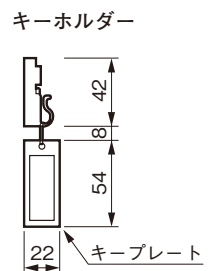

エースキーボックス KD 携帯・固定兼用

KD-10WG

KD-20WG

KD-15WG

KD-30WG

KD-10WG

- ・キーハンガーは固定されています。
- ・扉はマグネットでピッタリ閉じます。
- ・キープレートはベージュ、青、赤、緑、黄、ピンクの6色です。
- ・シリンダーの鍵違い数は150通りです。
- ・シリンダー錠の鍵は2本付いています。

▶ ご注意

- ・付属されるキープレートの数により色が限定されます。
- ・KD用キープレート単品(80円/枚)は、ベージュ(161-091)、赤(161-092)、緑(161-093)、青(161-094)、黄(161-095)、ピンク(161-096)の6色を用意しています。

商品番号	商品名	1台価格	材質	仕上げ	色	サイズ			入数	重量	単位
						H	間口	奥行			
・161-360	エースキーボックス KD-10WG	9,000	スチール	メラミン焼付塗装	ホワイトグレー	280	200	53	10	1.1kg	台
・161-361	〃 KD-15WG	10,200	〃	〃	〃	400	200	53	10	1.5kg	〃
・161-362	〃 KD-20WG	10,600	〃	〃	〃	280	200	71	10	1.3kg	〃
・161-363	〃 KD-30WG	12,600	〃	〃	〃	400	350	53	5	3.0kg	〃