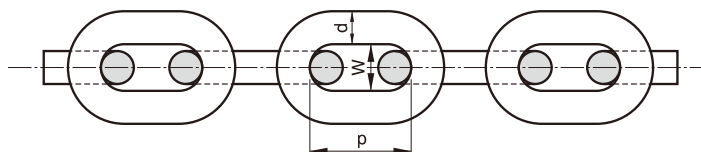

チェーンキャッチ / 丸かん

チェーンキャッチ

金具にチェーンを
通します。 ハンマーで
軽くたたきます。 連結OK
はずれません。

丸かん

▶ご注意

・他のサイズもあります。お問い合わせください。

商品番号	商 品 名	1個価格	材 質	仕上げ	サ イ ズ		耐荷重	入数	重量	単位
					D	L				
242-444	チェーンキャッチ CC-5	700	SUS304	光沢バレル研磨	5	25	20kgf	1	15g	個
242-445	〃 CC-6	870	〃	〃	6	30	30kgf	1	26g	〃
242-446	〃 CC-8	980	〃	〃	8	35	50kgf	1	55g	〃
242-512	丸かん MK-A5	320	〃	〃	5	30	60kgf	1	17g	〃
242-513	〃 MK-B6	400	〃	〃	6	35	80kgf	1	28g	〃
242-514	〃 MK-A8	700	〃	〃	8	45	120kgf	1	65g	〃
242-583	〃 MK-10	1,420	〃	〃	10	60	200kgf	1	136g	〃

SUSカットレギュラーチェーン

SUSカットレギュラーチェーン(30m/巻)

▶ご注意

- ・他のサイズもあります。
- ・ご希望の長さにカットできます。

商品番号	商 品 名	1本価格	材 質	仕上げ	サ イ ズ				耐荷重	入数	重量	単位
					d	p	w	長さ				
233-100	カットレギュラーチェーン A2 - 2	2,940	SUS304	光沢バレル研磨	2.0	12	3.5	2m	30kgf	1	150g	本
233-101	〃 A2 - 5	7,250	〃	〃	2.0	12	3.5	5m	30kgf	1	375g	〃
233-102	〃 A2 - 10	14,500	〃	〃	2.0	12	3.5	10m	30kgf	1	750g	〃
233-103	〃 A2.5 - 2	3,150	〃	〃	2.5	14	4.5	2m	60kgf	1	230g	〃
233-104	〃 A2.5 - 5	7,900	〃	〃	2.5	14	4.5	5m	60kgf	1	575g	〃
233-105	〃 A2.5 - 10	15,800	〃	〃	2.5	14	4.5	10m	60kgf	1	1150g	〃
233-106	〃 A3 - 2	3,150	〃	〃	3.0	24	5.0	2m	100kgf	1	292g	〃
233-107	〃 A3 - 5	7,900	〃	〃	3.0	24	5.0	5m	100kgf	1	730g	〃
233-108	〃 A3 - 10	15,800	〃	〃	3.0	24	5.0	10m	100kgf	1	1460g	〃
233-110	〃 A4 - 2	3,400	〃	〃	4.0	26	6.5	2m	170kgf	1	532g	〃
233-111	〃 A4 - 5	8,100	〃	〃	4.0	26	6.5	5m	170kgf	1	1330g	〃
233-112	〃 A4 - 10	16,700	〃	〃	4.0	26	6.5	10m	170kgf	1	2660g	〃
233-113	〃 A5 - 2	4,100	〃	〃	5.0	27	8.0	2m	250kgf	1	858g	〃
233-114	〃 A5 - 5	10,300	〃	〃	5.0	27	8.0	5m	250kgf	1	2145g	〃
233-115	〃 A5 - 10	21,000	〃	〃	5.0	27	8.0	10m	250kgf	1	4290g	〃
233-116	〃 A6 - 2	5,900	〃	〃	6.0	31	9.0	2m	350kgf	1	1266g	〃
233-117	〃 A6 - 5	14,400	〃	〃	6.0	31	9.0	5m	350kgf	1	3165g	〃
233-118	〃 A6 - 10	28,700	〃	〃	6.0	31	9.0	10m	350kgf	1	6330g	〃

[30m/巻]

商品番号	商 品 名	1巻価格	材 質	仕上げ	サ イ ズ				耐荷重	入数	重量	単位
					d	p	w	長さ				
233-153	レギュラーチェーン A5-30-A	50,600	SUS304	光沢バレル研磨	5	27	8	30m	250kgf	1	12.9kg	30m/1巻
233-154	〃 A6-30-A	77,000	〃	〃	6	31	9	30m	350kgf	1	19.0kg	〃