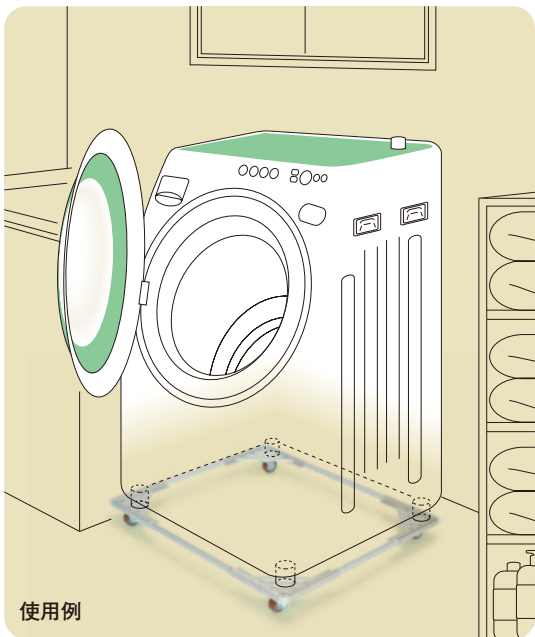

## キャスター付移動台 TCG-1A

- ・洗濯機などの移動に便利なキャスター付き移動台です。
- ・用途に合わせて使用方法は自由自在です。
- ・キャスターは360度回転可能な自在キャスターを採用、4個の内2個にはストッパーが付いています。
- ・水に強くサビにくい軽量アルミ製です。
- ・最大積載質量120kg ※移動時70kg(洗濯機移動時には水を抜いてください)
- ・設置物に合わせて幅と奥行きが伸縮可能です。
- ・設置可能寸法 485～735mm×385～635mm。
- ▶ ご注意
  - ・アルミ合金製です。
  - ・アルマイト仕上げです。

商品番号	商品名	1台価格	外形寸法			設置可能寸法		重量	単位
			最小	最大	高さ	最小	最大		
634-963	キャスター付移動台TCG-1A	19,800	525×425	775×675	80.5	485×385	735×635	1.8kg	台

## メジスルー

- ・ステンレスのフタにかわる形のタイル目地排水ユニットです。
- ・床が全てタイルで統一されるので、すっきりしたインテリアが実現します。
- ・溝の中へ水が吸い込まれるので排水量もアップします。
- ・浴室や玄関をすっきりと美しく見せる影の主役です。お客様の目につきやすい場所でもお使いいただけます。

商品番号	商品名	1個価格	材質	仕上げ	サイズ			入数	重量	単位
					H	W	D			
431-381	メジスルー MH-55151(トラップなし)	8,500	SUS304・ポリプロピレン	研磨	167	167	55	10	0.7kg	個
431-382	〃 B MT-56151(トラップ付)	11,000	〃	〃	167	167	165	8	1.0kg	〃