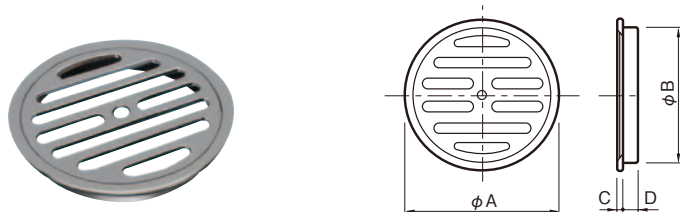

## キャスター付移動台 TCG-1A

- ・洗濯機などの移動に便利なキャスター付き移動台です。
- ・用途に合わせて使用方法は自由自在です。
- ・キャスターは360度回転可能な自在キャスターを採用、4個の内2個にはストッパーが付いています。
- ・水に強くサビにくい軽量アルミ製です。
- ・最大積載質量120kg ※移動時70kg(洗濯機移動時には水を抜いてください)
- ・設置物に合わせて幅と奥行きが伸縮可能です。
- ・設置可能寸法 485～735mm×385～635mm。
- ▶ ご注意
  - ・アルミ合金製です。
  - ・アルマイト仕上げです。

商品番号	商品名	1台価格	外形寸法			設置可能寸法		重量	単位
			最小	最大	高さ	最小	最大		
634-963	キャスター付移動台TCG-1A	19,800	525×425	775×675	80.5	485×385	735×635	1.8kg	台

## 丸バーミ

商品番号	商品名	1個価格	材質	仕上げ	サイズ				入数	重量	単位
					A	B	C	D			
・161-282	丸バーミ 50	250	ZDC	クロームメッキ	51.5	43.0	3	7	20	28.6g	個
・161-283	〃 65	280	〃	〃	63.5	53.5	3	10	20	43.6g	〃
・161-284	〃 75	330	〃	〃	76.0	65.5	3	9	20	65.8g	〃
・161-285	〃 89	450	〃	〃	88.8	78.0	3	10	10	88.0g	〃
・161-286	〃 100	500	〃	〃	101.5	89.0	3	11	10	110.3g	〃

## メジスルー

- ・ステンレスのフタにかわる形のタイル目地排水ユニットです。
- ・床が全てタイルで統一されるので、すっきりしたインテリアが実現します。
- ・溝の中へ水が吸い込まれるので排水量もアップします。
- ・浴室や玄関をすっきりと美しく見せる影の主役です。お客様の目につきやすい場所でもお使いいただけます。

商品番号	商品名	1個価格	材質	仕上げ	サイズ			入数	重量	単位
					H	W	D			
431-381	メジスルー MH-55151(トラップなし)	8,500	SUS304・ポリプロピレン	研磨	167	167	55	10	0.7kg	個
431-382	〃 B MT-56151(トラップ付)	11,000	〃	〃	167	167	165	8	1.0kg	〃