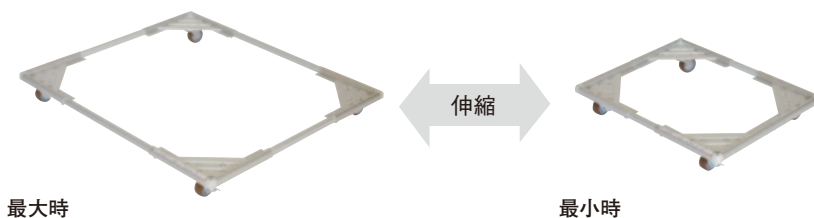

## キャスター付移動台 TCG-1A

- ・洗濯機などの移動に便利なキャスター付き移動台です。
- ・用途に合わせて使用方法は自由自在です。
- ・キャスターは360度回転可能な自在キャスターを採用、4個の内2個にはストッパーが付いています。
- ・水に強くサビにくい軽量アルミ製です。
- ・最大積載質量120kg ※移動時70kg(洗濯機移動時には水を抜いてください)
- ・設置物に合わせて幅と奥行きが伸縮可能です。
- ・設置可能寸法 485～735mm×385～635mm。
- ▶ ご注意
  - ・アルミ合金製です。
  - ・アルマイト仕上げです。

商品番号	商品名	1台価格	外形寸法			設置可能寸法		重量	単位
			最小	最大	高さ	最小	最大		
634-963	キャスター付移動台TCG-1A	19,800	525×425	775×675	80.5	485×385	735×635	1.8kg	台

## 丸バーミ

商品番号	商品名	1個価格	材質	仕上げ	サイズ				入数	重量	単位
					A	B	C	D			
・161-282	丸バーミ 50	250	ZDC	クロームメッキ	51.5	43.0	3	7	20	28.6g	個
・161-283	〃 65	280	〃	〃	63.5	53.5	3	10	20	43.6g	〃
・161-284	〃 75	330	〃	〃	76.0	65.5	3	9	20	65.8g	〃
・161-285	〃 89	450	〃	〃	88.8	78.0	3	10	10	88.0g	〃
・161-286	〃 100	500	〃	〃	101.5	89.0	3	11	10	110.3g	〃

## メジスルー

- ・ステンレスのフタにかわる形のタイル目地排水ユニットです。
- ・床が全てタイルで統一されるので、すっきりしたインテリアが実現します。
- ・溝の中へ水が吸い込まれるので排水量もアップします。
- ・浴室や玄関をすっきりと美しく見せる影の主役です。お客様の目につきやすい場所でもお使いいただけます。

商品番号	商品名	1個価格	材質	仕上げ	サイズ			入数	重量	単位
					H	W	D			
431-381	メジスルー MH-55151(トラップなし)	8,500	SUS304・ポリプロピレン	研磨	167	167	55	10	0.7kg	個
431-382	〃 B MT-56151(トラップ付)	11,000	〃	〃	167	167	165	8	1.0kg	〃