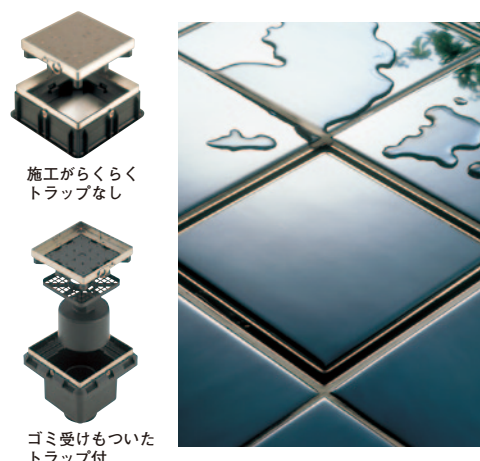

## キャスター付移動台 TCG-1A

- ・洗濯機などの移動に便利なキャスター付き移動台です。
- ・用途に合わせて使用方法は自由自在です。
- ・キャスターは360度回転可能な自在キャスターを採用、4個の内2個にはストッパーが付いています。
- ・水に強くサビにくい軽量アルミ製です。
- ・最大積載質量120kg ※移動時70kg(洗濯機移動時には水を抜いてください)
- ・設置物に合わせて幅と奥行きが伸縮可能です。
- ・設置可能寸法 485～735mm×385～635mm。
- ▶ ご注意
  - ・アルミ合金製です。
  - ・アルマイト仕上げです。

商品番号	商品名	1台価格	外形寸法			設置可能寸法		重量	単位
			最小	最大	高さ	最小	最大		
634-963	キャスター付移動台TCG-1A	19,800	525×425	775×675	80.5	485×385	735×635	1.8kg	台

## メジスルー

- ・ステンレスのフタにかわる形のタイル目地排水ユニットです。
- ・床が全てタイルで統一されるので、すっきりしたインテリアが実現します。
- ・溝の中へ水が吸い込まれるので排水量もアップします。
- ・浴室や玄関をすっきりと美しく見せる影の主役です。お客様の目につきやすい場所でもお使いいただけます。

商品番号	商品名	1個価格	材質	仕上げ	サイズ			入数	重量	単位
					H	W	D			
431-381	メジスルー MH-55151(トラップなし)	8,500	SUS304・ポリプロピレン	研磨	167	167	55	10	0.7kg	個
431-382	〃 B MT-56151(トラップ付)	11,000	〃	〃	167	167	165	8	1.0kg	〃