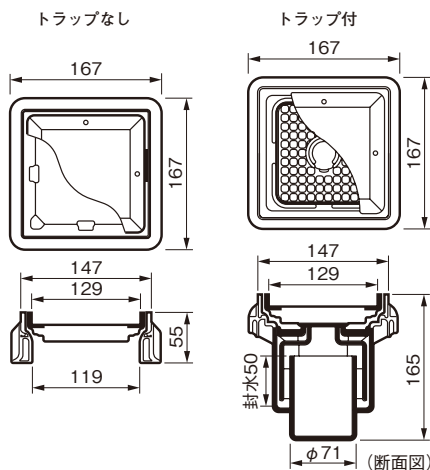

## キャスター付移動台 TCG-1A

- ・洗濯機などの移動に便利なキャスター付き移動台です。
- ・用途に合わせて使用方法は自由自在です。
- ・キャスターは360度回転可能な自在キャスターを採用、4個の内2個にはストッパーが付いています。
- ・水に強くサビにくい軽量アルミ製です。
- ・最大積載質量120kg ※移動時70kg(洗濯機移動時には水を抜いてください)
- ・設置物に合わせて幅と奥行きが伸縮可能です。
- ・設置可能寸法 485～735mm×385～635mm。
- ▶ ご注意
  - ・アルミ合金製です。
  - ・アルマイト仕上げです。

商品番号	商品名	1台価格	外形寸法			設置可能寸法		重量	単位
			最小	最大	高さ	最小	最大		
634-963	キャスター付移動台TCG-1A	19,800	525×425	775×675	80.5	485×385	735×635	1.8kg	台

## 丸バーミ

商品番号	商品名	1個価格	材質	仕上げ	サイズ				入数	重量	単位
					A	B	C	D			
・161-282	丸バーミ 50	250	ZDC	クロームメッキ	51.5	43.0	3	7	20	28.6g	個
・161-283	〃 65	280	〃	〃	63.5	53.5	3	10	20	43.6g	〃
・161-284	〃 75	330	〃	〃	76.0	65.5	3	9	20	65.8g	〃
・161-285	〃 89	450	〃	〃	88.8	78.0	3	10	10	88.0g	〃
・161-286	〃 100	500	〃	〃	101.5	89.0	3	11	10	110.3g	〃

## メジスルー

- ・ステンレスのフタにかわる形のタイル目地排水ユニットです。
- ・床が全てタイルで統一されるので、すっきりしたインテリアが実現します。
- ・溝の中へ水が吸い込まれるので排水量もアップします。
- ・浴室や玄関をすっきりと美しく見せる影の主役です。お客様の目につきやすい場所でもお使いいただけます。

商品番号	商品名	1個価格	材質	仕上げ	サイズ			入数	重量	単位
					H	W	D			
431-381	メジスルー MH-55151(トラップなし)	8,500	SUS304・ポリプロピレン	研磨	167	167	55	10	0.7kg	個
431-382	〃 B MT-56151(トラップ付)	11,000	〃	〃	167	167	165	8	1.0kg	〃