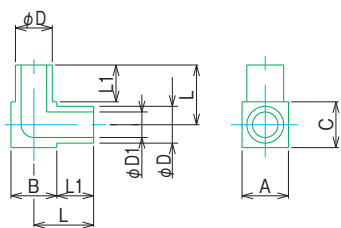

超コンパクト自動溶接継手エルボ

呼び径D	D1	L	L1	A	B	C	品番
6.35	4.4	10.3	6.35	8	7.9	7.9	UJL-6.35M-AW-S
9.52	7.4	11.9	6.35	11.1	11.1	11.1	UJL-9.52M-AW-S
12.7	10.3	13.5	6.35	14.3	14.3	14.3	UJL-12.7M-AW-S

超コンパクト自動溶接継手異径エルボ

呼び径D	D1	D2	D3	L	L1	A	B	C	品番
9.52	6.35	7.4	4.4	11.9	6.35	11.1	11.1	11.1	UJL-9.52M×6.35M-AW-S
12.7	6.35	10.3	4.4	13.5	6.35	14.3	14.3	14.3	UJL-12.7M×6.35M-AW-S
12.7	9.52	10.3	7.4	13.5	6.35	14.3	14.3	14.3	UJL-12.7M×9.52M-AW-S

超コンパクト自動溶接継手ティ

呼び径D	D1	L	L1	L2	A	B	C	品番
6.35	4.4	20.6	10.3	6.35	8	7.9	7.9	UJT-6.35M-AW-S
9.52	7.4	23.8	11.9	6.35	11.1	11.1	11.1	UJT-9.52M-AW-S
12.7	10.3	27	13.5	6.35	14.3	14.3	14.3	UJT-12.7M-AW-S

超コンパクト自動溶接継手異径ティ

呼び径D	D1	D2	D3	L	L1	L2	A	B	C	品番
9.52	6.35	7.4	4.4	23.8	11.9	6.35	11.1	11.1	11.1	UJT-9.52M×6.35M-AW-S
12.7	6.35	10.3	4.4	27	13.5	6.35	14.3	14.3	14.3	UJT-12.7M×6.35M-AW-S
12.7	9.52	10.3	7.4	27	13.5	6.35	14.3	14.3	14.3	UJT-12.7M×9.52M-AW-S