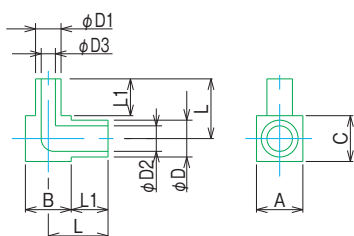

超コンパクト自動溶接継手エルボ

呼び径D	D1	L	L1	A	B	C	品番
6.35	4.4	10.3	6.35	8	7.9	7.9	UJL-6.35M-AW-S
9.52	7.4	11.9	6.35	11.1	11.1	11.1	UJL-9.52M-AW-S
12.7	10.3	13.5	6.35	14.3	14.3	14.3	UJL-12.7M-AW-S

超コンパクト自動溶接継手異径エルボ

呼び径D	D1	D2	D3	L	L1	A	B	C	品番
9.52	6.35	7.4	4.4	11.9	6.35	11.1	11.1	11.1	UJL-9.52M×6.35M-AW-S
12.7	6.35	10.3	4.4	13.5	6.35	14.3	14.3	14.3	UJL-12.7M×6.35M-AW-S
12.7	9.52	10.3	7.4	13.5	6.35	14.3	14.3	14.3	UJL-12.7M×9.52M-AW-S

超コンパクト自動溶接継手ティ

呼び径D	D1	L	L1	L2	A	B	C	品番
6.35	4.4	20.6	10.3	6.35	8	7.9	7.9	UJT-6.35M-AW-S
9.52	7.4	23.8	11.9	6.35	11.1	11.1	11.1	UJT-9.52M-AW-S
12.7	10.3	27	13.5	6.35	14.3	14.3	14.3	UJT-12.7M-AW-S

超コンパクト自動溶接継手異径ティ

呼び径D	D1	D2	D3	L	L1	L2	A	B	C	品番
9.52	6.35	7.4	4.4	23.8	11.9	6.35	11.1	11.1	11.1	UJT-9.52M×6.35M-AW-S
12.7	6.35	10.3	4.4	27	13.5	6.35	14.3	14.3	14.3	UJT-12.7M×6.35M-AW-S
12.7	9.52	10.3	7.4	27	13.5	6.35	14.3	14.3	14.3	UJT-12.7M×9.52M-AW-S