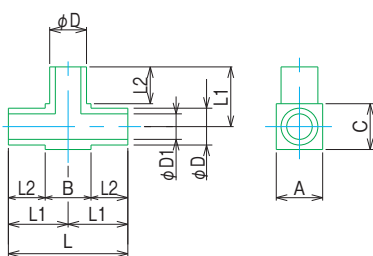

超コンパクト自動溶接継手エルボ

呼び径D	D1	L	L1	A	B	C	品番
6.35	4.4	10.3	6.35	8	7.9	7.9	UJL-6.35M-AW-S
9.52	7.4	11.9	6.35	11.1	11.1	11.1	UJL-9.52M-AW-S
12.7	10.3	13.5	6.35	14.3	14.3	14.3	UJL-12.7M-AW-S

超コンパクト自動溶接継手異径エルボ

呼び径D	D1	D2	D3	L	L1	A	B	C	品番
9.52	6.35	7.4	4.4	11.9	6.35	11.1	11.1	11.1	UJL-9.52M×6.35M-AW-S
12.7	6.35	10.3	4.4	13.5	6.35	14.3	14.3	14.3	UJL-12.7M×6.35M-AW-S
12.7	9.52	10.3	7.4	13.5	6.35	14.3	14.3	14.3	UJL-12.7M×9.52M-AW-S

超コンパクト自動溶接継手ティ

呼び径D	D1	L	L1	L2	A	B	C	品番
6.35	4.4	20.6	10.3	6.35	8	7.9	7.9	UJT-6.35M-AW-S
9.52	7.4	23.8	11.9	6.35	11.1	11.1	11.1	UJT-9.52M-AW-S
12.7	10.3	27	13.5	6.35	14.3	14.3	14.3	UJT-12.7M-AW-S

超コンパクト自動溶接継手異径ティ

呼び径D	D1	D2	D3	L	L1	L2	A	B	C	品番
9.52	6.35	7.4	4.4	23.8	11.9	6.35	11.1	11.1	11.1	UJT-9.52M×6.35M-AW-S
12.7	6.35	10.3	4.4	27	13.5	6.35	14.3	14.3	14.3	UJT-12.7M×6.35M-AW-S
12.7	9.52	10.3	7.4	27	13.5	6.35	14.3	14.3	14.3	UJT-12.7M×9.52M-AW-S