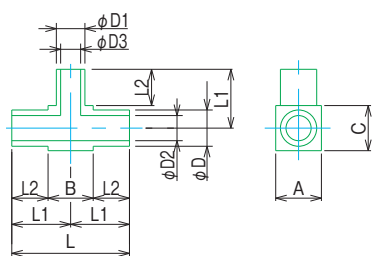

超コンパクト自動溶接継手エルボ

呼び径D	D1	L	L1	A	B	C	品番
6.35	4.4	10.3	6.35	8	7.9	7.9	UJL-6.35M-AW-S
9.52	7.4	11.9	6.35	11.1	11.1	11.1	UJL-9.52M-AW-S
12.7	10.3	13.5	6.35	14.3	14.3	14.3	UJL-12.7M-AW-S

超コンパクト自動溶接継手異径エルボ

呼び径D	D1	D2	D3	L	L1	A	B	C	品番
9.52	6.35	7.4	4.4	11.9	6.35	11.1	11.1	11.1	UJL-9.52M×6.35M-AW-S
12.7	6.35	10.3	4.4	13.5	6.35	14.3	14.3	14.3	UJL-12.7M×6.35M-AW-S
12.7	9.52	10.3	7.4	13.5	6.35	14.3	14.3	14.3	UJL-12.7M×9.52M-AW-S

超コンパクト自動溶接継手ティ

呼び径D	D1	L	L1	L2	A	B	C	品番
6.35	4.4	20.6	10.3	6.35	8	7.9	7.9	UJT-6.35M-AW-S
9.52	7.4	23.8	11.9	6.35	11.1	11.1	11.1	UJT-9.52M-AW-S
12.7	10.3	27	13.5	6.35	14.3	14.3	14.3	UJT-12.7M-AW-S

超コンパクト自動溶接継手異径ティ

呼び径D	D1	D2	D3	L	L1	L2	A	B	C	品番
9.52	6.35	7.4	4.4	23.8	11.9	6.35	11.1	11.1	11.1	UJT-9.52M×6.35M-AW-S
12.7	6.35	10.3	4.4	27	13.5	6.35	14.3	14.3	14.3	UJT-12.7M×6.35M-AW-S
12.7	9.52	10.3	7.4	27	13.5	6.35	14.3	14.3	14.3	UJT-12.7M×9.52M-AW-S