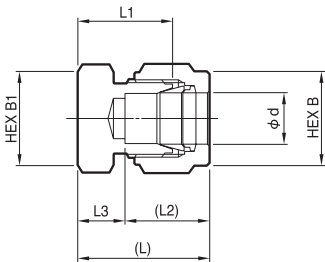

CAP UNION

キャップユニオン

ミリサイズ	品番	呼び径 d	B	B1	L	L1	L2	L3
	PDWJC-3-R	3	10	12	19.9	13.5	12.7	7.2
	PDWJC-4-R	4	12	12	21.2	14.7	13.6	7.6
	PDWJC-6-R	6	14	14	22.9	15.7	15.2	7.7
	PDWJC-8-R	8	16	16	24.5	17	16.2	8.3
	PDWJC-10-R	10	19	19	26.4	19	17	9.4
	PDWJC-12-R	12	22	22	28.8	19	22.5	6.3

インチサイズ	品番	呼び径 d	B	B1	L	L1	L2	L3
	PDWJC-3.2-R	3.2	12	12	20.2	13.5	13	7.2
	PDWJC-6.35-R	6.35	14	14	23.4	16	15.4	8
	PDWJC-9.52-R	9.52	17	17	25.9	18.3	17.2	8.7
	PDWJC-12.7-R	12.7	22	22	29.4	19.1	23	6.4

PLUG UNION

プラグユニオン

ミリサイズ	品番	呼び径 d	B	L
	PDWJP-3-R	3	10	11.8
	PDWJP-4-R	4	12	11.9
	PDWJP-6-R	6	14	12.6
	PDWJP-8-R	8	16	13.4
	PDWJP-10-R	10	19	15
	PDWJP-12-R	12	22	17.4

インチサイズ	品番	呼び径 d	B	L
	PDWJP-3.2-R	3.2	12	11.8
	PDWJP-6.35-R	6.35	14	12.6
	PDWJP-9.52-R	9.52	17	14.2
	PDWJP-12.7-R	12.7	22	17.4