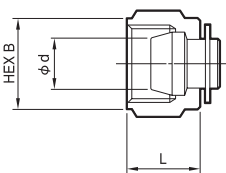

CAP UNION

キャップユニオン

ミリサイズ	品番	呼び径 d	B	B1	L	L1	L2	L3
	PDWJC-3-R	3	10	12	19.9	13.5	12.7	7.2
	PDWJC-4-R	4	12	12	21.2	14.7	13.6	7.6
	PDWJC-6-R	6	14	14	22.9	15.7	15.2	7.7
	PDWJC-8-R	8	16	16	24.5	17	16.2	8.3
	PDWJC-10-R	10	19	19	26.4	19	17	9.4
	PDWJC-12-R	12	22	22	28.8	19	22.5	6.3

インチサイズ	品番	呼び径 d	B	B1	L	L1	L2	L3
	PDWJC-3.2-R	3.2	12	12	20.2	13.5	13	7.2
	PDWJC-6.35-R	6.35	14	14	23.4	16	15.4	8
	PDWJC-9.52-R	9.52	17	17	25.9	18.3	17.2	8.7
	PDWJC-12.7-R	12.7	22	22	29.4	19.1	23	6.4

PLUG UNION

プラグユニオン

ミリサイズ	品番	呼び径 d	B	L
	PDWJP-3-R	3	10	11.8
	PDWJP-4-R	4	12	11.9
	PDWJP-6-R	6	14	12.6
	PDWJP-8-R	8	16	13.4
	PDWJP-10-R	10	19	15
	PDWJP-12-R	12	22	17.4

インチサイズ	品番	呼び径 d	B	L
	PDWJP-3.2-R	3.2	12	11.8
	PDWJP-6.35-R	6.35	14	12.6
	PDWJP-9.52-R	9.52	17	14.2
	PDWJP-12.7-R	12.7	22	17.4